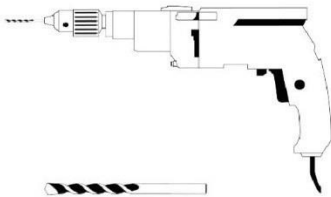

I-0210

wellneo

NEW TRENDY Sp. z o.o.
ul. Taszarowo 18
62-100 Wągrowiec

serwis@newtrendy.pl
tel/fax 67 262 12 66

Skate

∅6

Symbol		Ilość	Symbol		Ilość
(F)	 4X30	3	(N)		2
(G)	 6mm	3	(O)		2
(H)		3	(P)		1+1
(I)		3	(Q)		1+1
(J)	 4X10	3	(R)		1+1
(K)		2	(S)		1
(L)		1			
(M)		1			