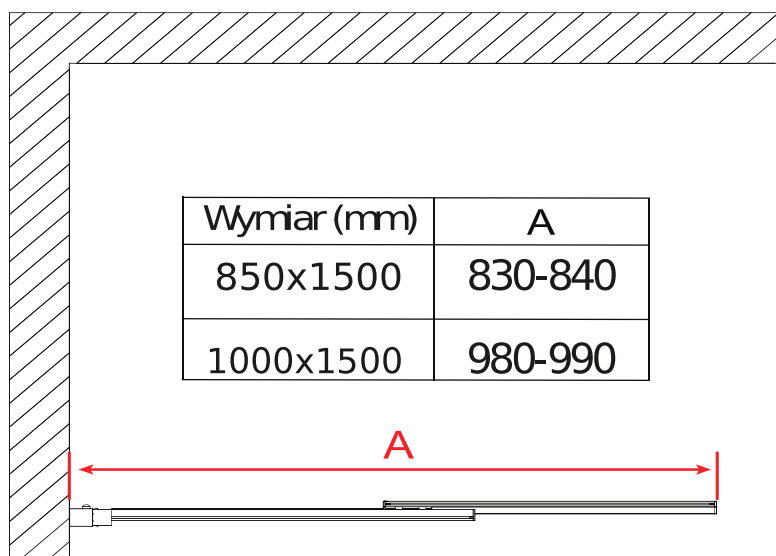

I-0210

wellneo

NEW TRENDY Sp. z o.o.
ul. Taszarowo 18
62-100 Wągrowiec

serwis@newtrendy.pl
tel/fax 67 262 12 66

Skate

∅6

Symbol		Ilość	Symbol		Ilość
(F)	 4X30	3	(N)		2
(G)	 6mm	3	(O)		2
(H)		3	(P)		1+1
(I)		3	(Q)		1+1
(J)	 4X10	3	(R)		1+1
(K)		2	(S)		1
(L)		1			
(M)		1			