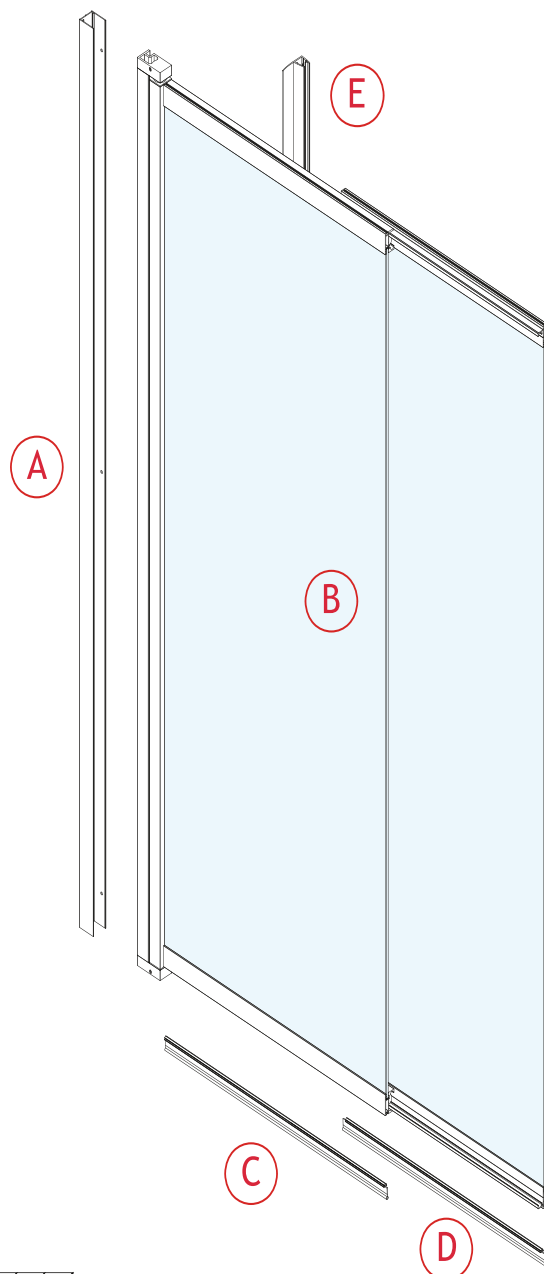

I-0210

wellneo

NEW TRENDY Sp. z o.o.
ul. Taszarowo 18
62-100 Wągrowiec

serwis@newtrendy.pl
tel/fax 67 262 12 66

Skate

∅6

Symbol		Ilość	Symbol		Ilość
(F)	 4X30	3	(N)		2
(G)	 6mm	3	(O)		2
(H)		3	(P)		1+1
(I)		3	(Q)		1+1
(J)	 4X10	3	(R)		1+1
(K)		2	(S)		1
(L)		1			
(M)		1			