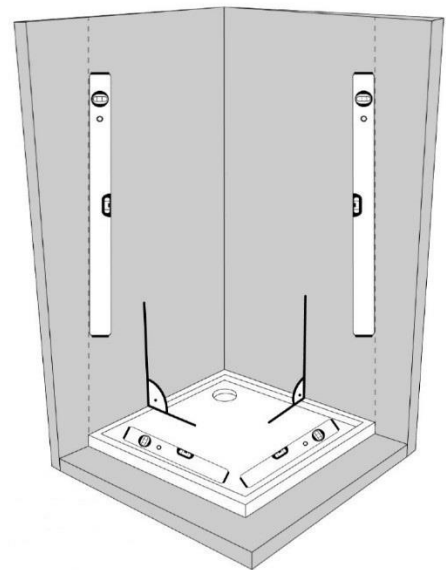

I-0210

wellneo

NEW TRENDY Sp. z o.o.
ul. Taszarowo 18
62-100 Wągrowiec

serwis@newtrendy.pl
tel/fax 67 262 12 66

Skate

∅6

Symbol		Ilość	Symbol		Ilość
(F)	 4X30	3	(N)		2
(G)	 6mm	3	(O)		2
(H)		3	(P)		1+1
(I)		3	(Q)		1+1
(J)	 4X10	3	(R)		1+1
(K)		2	(S)		1
(L)		1			
(M)		1			