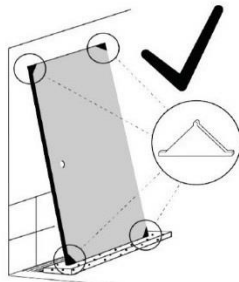

I-0210

wellneo

NEW TRENDY Sp. z o.o.
ul. Taszarowo 18
62-100 Wągrowiec

serwis@newtrendy.pl
tel/fax 67 262 12 66

Skate

∅6

Symbol		Ilość	Symbol		Ilość
(F)	 4X30	3	(N)		2
(G)	 6mm	3	(O)		2
(H)		3	(P)		1+1
(I)		3	(Q)		1+1
(J)	 4X10	3	(R)		1+1
(K)		2	(S)		1
(L)		1			
(M)		1			