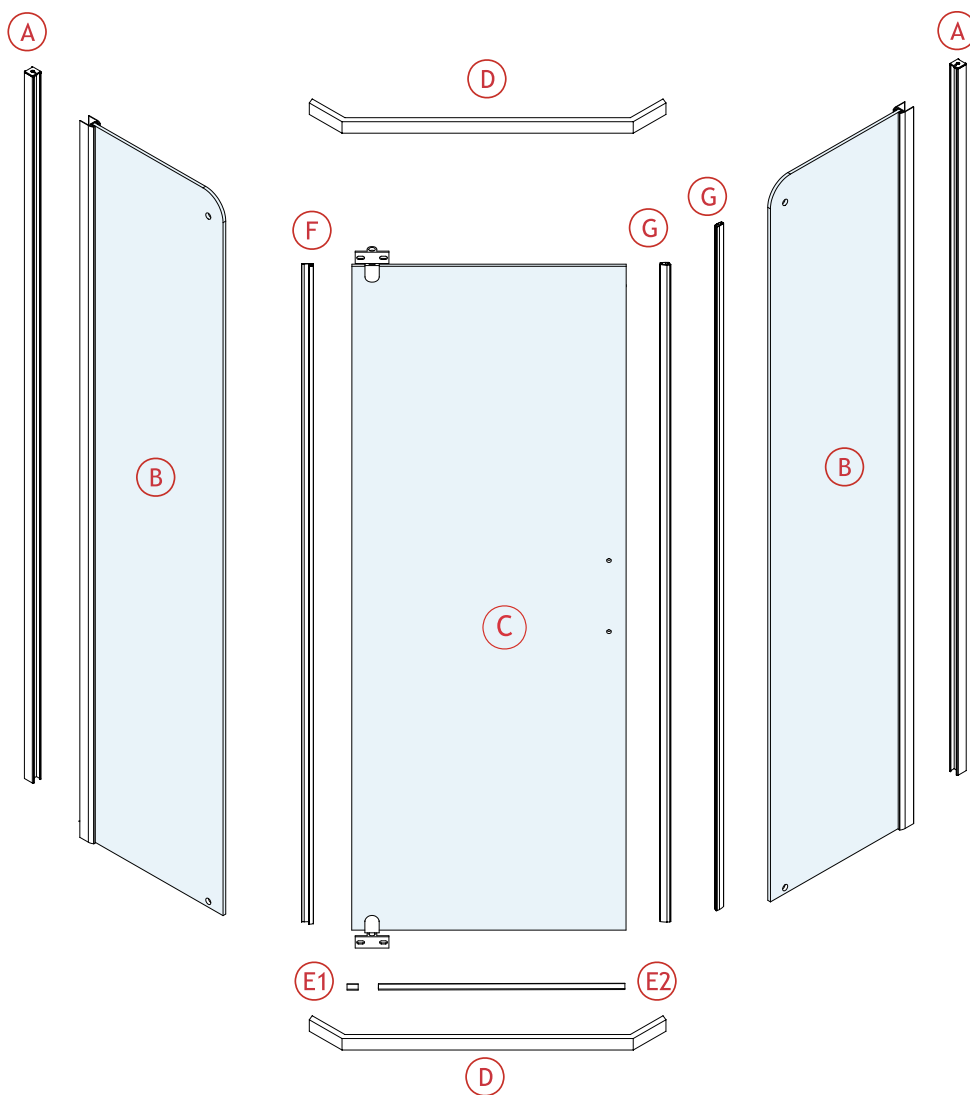

## PERFETTO

Element		Ilość
(H)		1x
(I)		6x
(J)	 5x40	6x
(K)		2x
(L)		2x
(M)		1+1+1x
(N)	 8x12	4x
(O)	 8x25	4x
(P)		4x

Wymiar	A	B
80x80	775-785	775-785
90x90	875-885	875-885
100x80	975-985	775-785

1

2

2

3

4