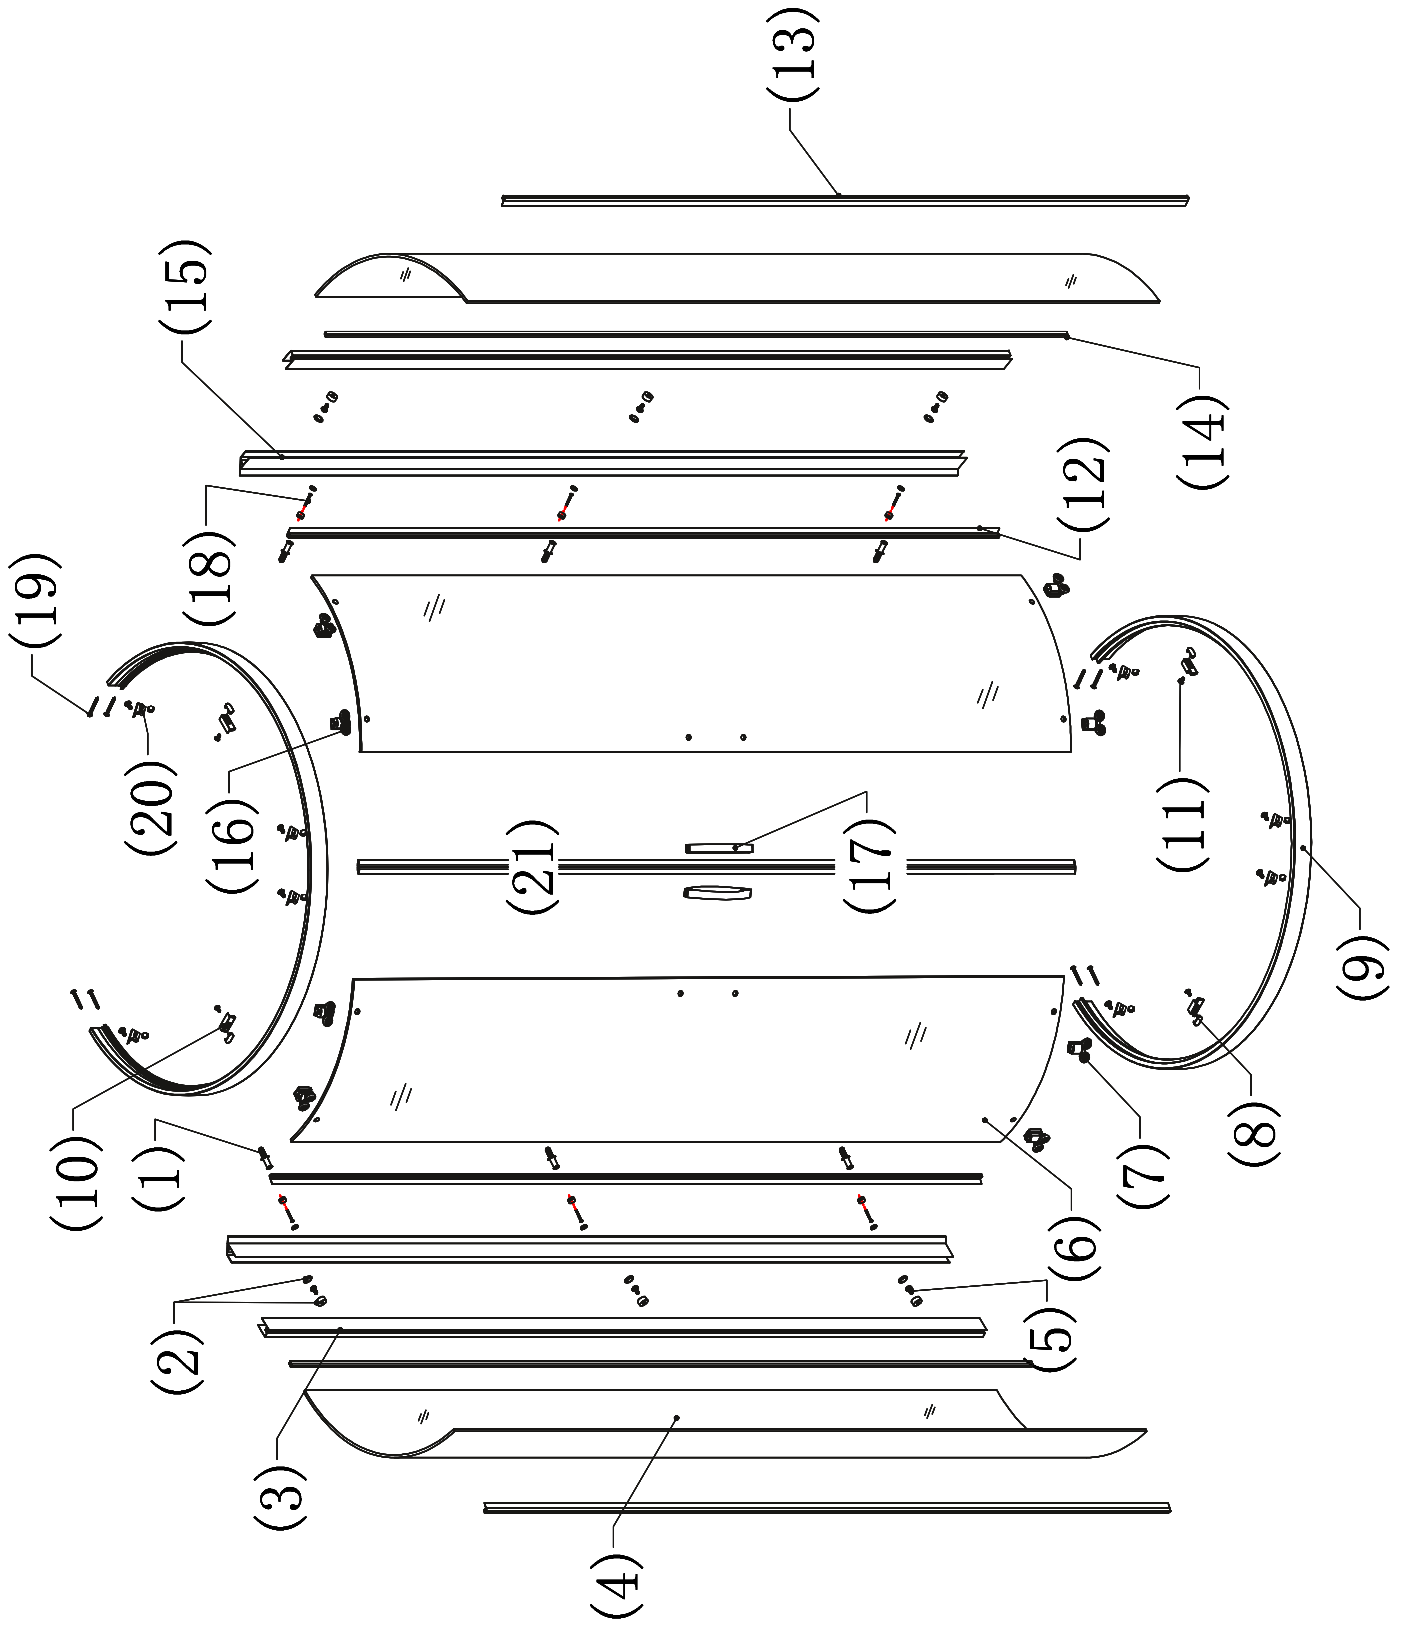

NEW TRENDY Sp. z o.o.

ul. Taszarowo 18

62-100 Wągrowiec

serwis@newtrendy.pl

tel/fax 67 262 12 66

wellneo

**INSTRUKCJA MONTAŻU KABINY PRYSZNICOWEJ
LUXEN**

Przed przystąpieniem do montażu przeczytaj uważnie instrukcję oraz sprawdź zestaw pod kątem kompletności i ewentualnych uszkodzeń. W razie problemów prosimy skontaktować się ze sprzedawcą.

Ø6

1		$\phi 6$	6x	
2			12x	
3			2x	
4			2x	
5		ST3. 5X9. 5	14x	
6			2x	
7			4x	
8			1x	
9			2x	
10			1x	
11		ST3. 5X13	4x	
12			2x	
13			2x	
14			2x	
15			2x	
16			4x	

17			2x	
18		ST3. 9X35	6x	
19		ST3. 5X35	8x	
20			4x	
21			1x	
22		M4	1x	
23		Ø2.8	1x	

	a
1000x850	633

< 5 >

16

7