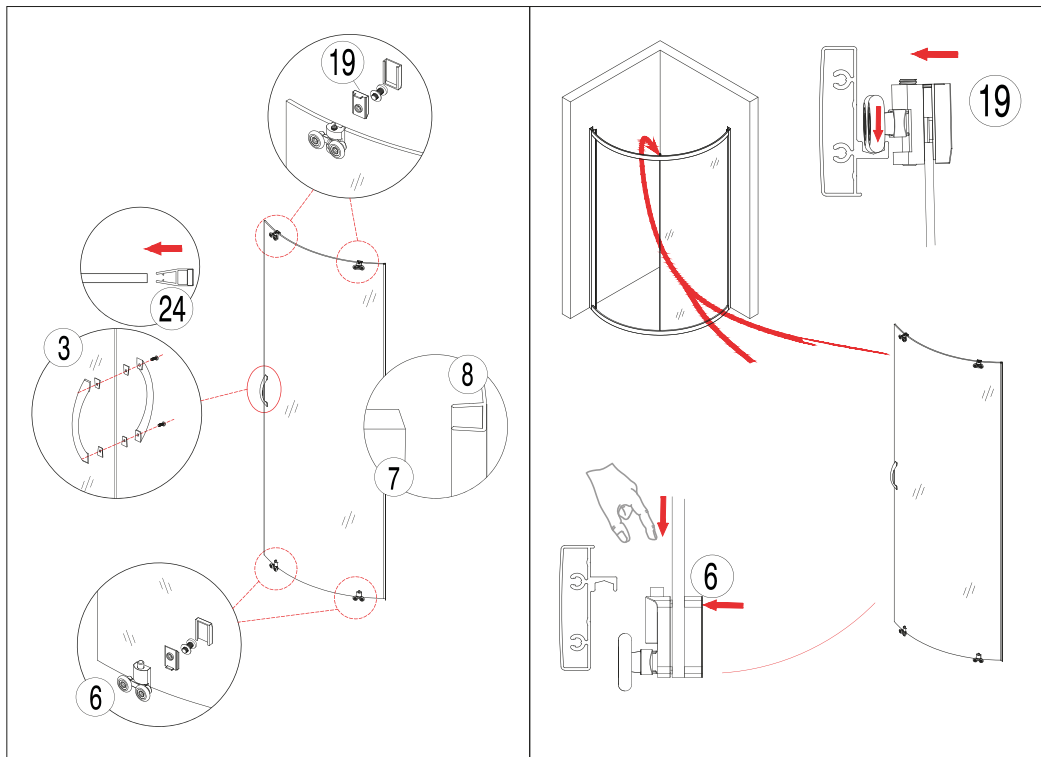

NEW TRENDY Sp. z o.o.

ul. Taszarowo 18

62-100 Wągrowiec

serwis@newtrendy.pl

tel/fax 67 262 12 66

welneo

**INSTRUKCJA MONTAŻU KABINY PRYSZNICOWEJ
LUXEN R67**

Przed przystąpieniem do montażu przeczytaj uważnie instrukcję oraz sprawdź zestaw pod kątem kompletności i ewentualnych uszkodzeń. W razie problemów prosimy skontaktować się ze sprzedawcą.

1		ø6	6	
2			12	
3			1	
4			1	
5		ST3. 5X9. 5	8	
6			2	
7			1	
8			1	
9			1	
10			1	
11			1	
12			1	
13		ST3. 9X35	6	
14			2	
15		ST3. 5X35	8	
16		Up	1	
17		ST3. 5X13	2	
18			1	
19			2	
20		Down	1	
21			1	
22			1	
23			1	
24			1	
25		M4	1	