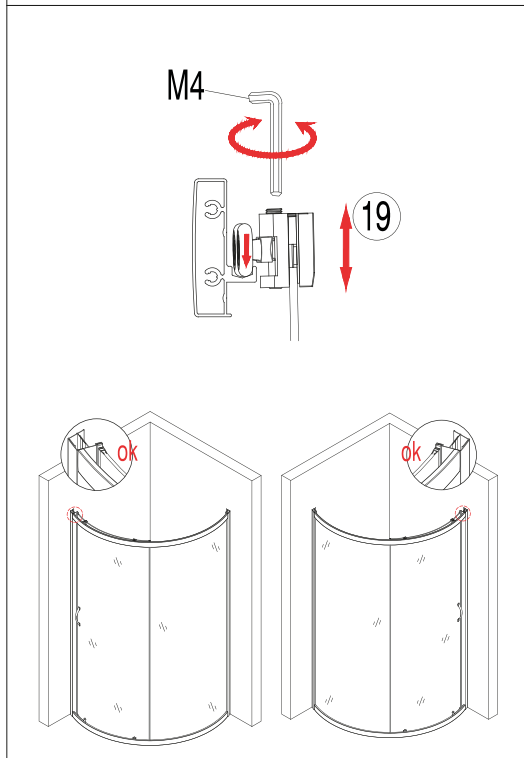

NEW TRENDY Sp. z o.o.

ul. Taszarowo 18

62-100 Wągrowiec

serwis@newtrendy.pl

tel/fax 67 262 12 66

welneo

**INSTRUKCJA MONTAŻU KABINY PRYSZNICOWEJ
LUXEN R67**

Przed przystąpieniem do montażu przeczytaj uważnie instrukcję oraz sprawdź zestaw pod kątem kompletności i ewentualnych uszkodzeń. W razie problemów prosimy skontaktować się ze sprzedawcą.

1		ø6	6	
2			12	
3			1	
4			1	
5		ST3. 5X9. 5	8	
6			2	
7			1	
8			1	
9			1	
10			1	
11			1	
12			1	
13		ST3. 9X35	6	
14			2	
15		ST3. 5X35	8	
16		Up	1	
17		ST3. 5X13	2	
18			1	
19			2	
20		Down	1	
21			1	
22			1	
23			1	
24			1	
25		M4	1	