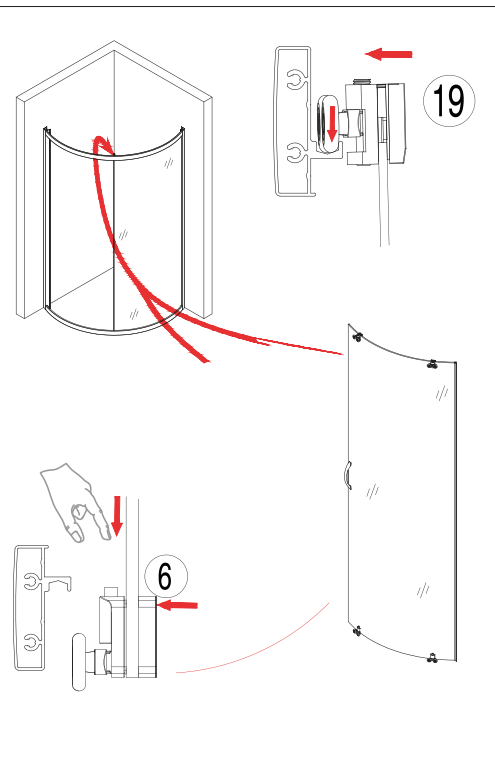

NEW TRENDY Sp. z o.o.

ul. Taszarowo 18

62-100 Wągrowiec

serwis@newtrendy.pl

tel/fax 67 262 12 66

welneo

**INSTRUKCJA MONTAŻU KABINY PRYSZNICOWEJ
LUXEN R67**

Przed przystąpieniem do montażu przeczytaj uważnie instrukcję oraz sprawdź zestaw pod kątem kompletności i ewentualnych uszkodzeń. W razie problemów prosimy skontaktować się ze sprzedawcą.

1		ø6	6	
2			12	
3			1	
4			1	
5		ST3. 5X9. 5	8	
6			2	
7			1	
8			1	
9			1	
10			1	
11			1	
12			1	
13		ST3. 9X35	6	
14			2	
15		ST3. 5X35	8	
16		Up	1	
17		ST3. 5X13	2	
18			1	
19			2	
20		Down	1	
21			1	
22			1	
23			1	
24			1	
25		M4	1	