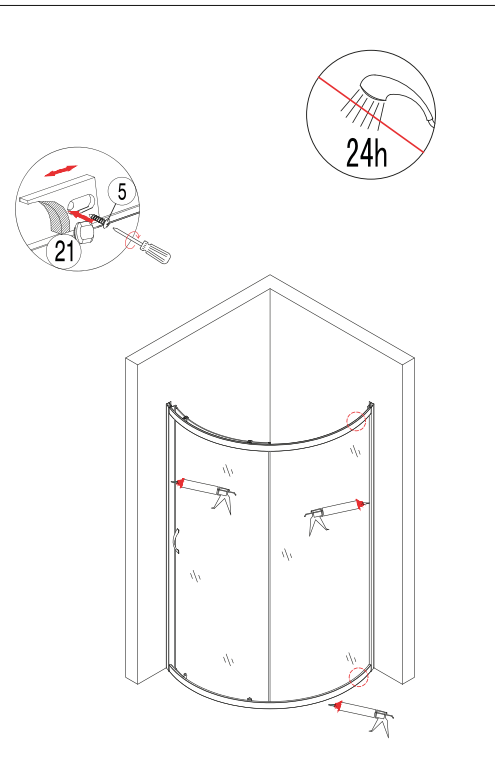

NEW TRENDY Sp. z o.o.

ul. Taszarowo 18

62-100 Wągrowiec

serwis@newtrendy.pl

tel/fax 67 262 12 66

welneo

**INSTRUKCJA MONTAŻU KABINY PRYSZNICOWEJ
LUXEN R67**

Przed przystąpieniem do montażu przeczytaj uważnie instrukcję oraz sprawdź zestaw pod kątem kompletności i ewentualnych uszkodzeń. W razie problemów prosimy skontaktować się ze sprzedawcą.

1		ø6	6	
2			12	
3			1	
4			1	
5		ST3. 5X9. 5	8	
6			2	
7			1	
8			1	
9			1	
10			1	
11			1	
12			1	
13		ST3. 9X35	6	
14			2	
15		ST3. 5X35	8	
16		Up	1	
17		ST3. 5X13	2	
18			1	
19			2	
20		Down	1	
21			1	
22			1	
23			1	
24			1	
25		M4	1	