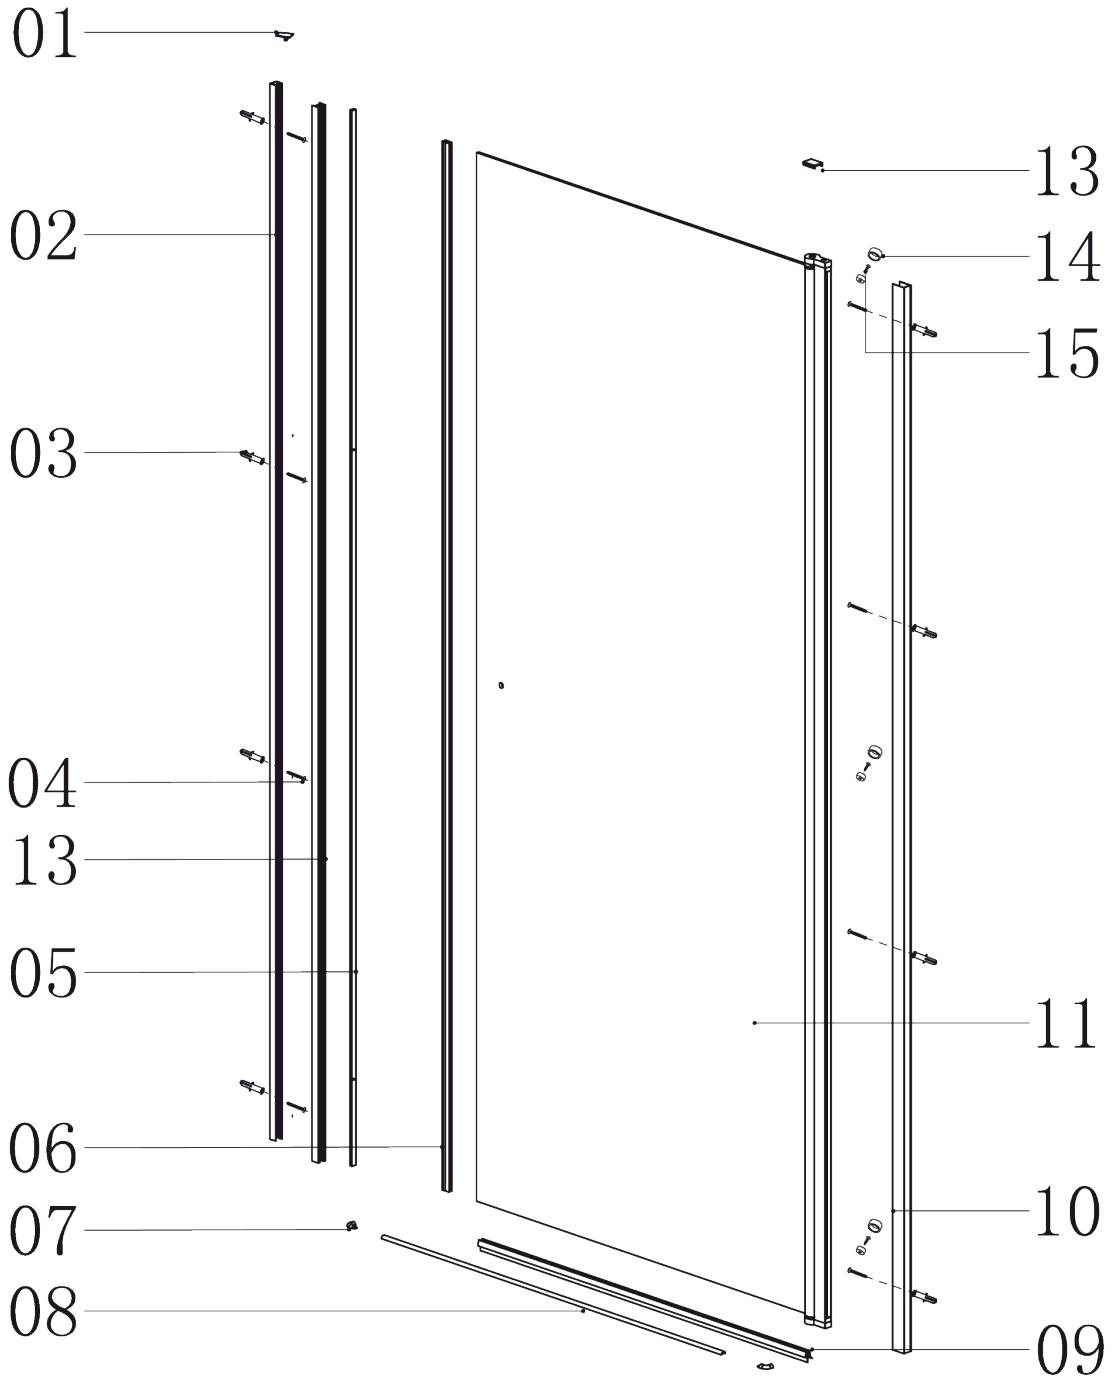

I-0470

wellneo 

NEW TRENDY Sp. z o.o.
Taszarowo 18
62-100 Wągrowiec

serwis@newtrendy.pl
tel/fax 67 262 12 66

Alvea

$\phi 6$ $\phi 2.8$

serial number	graphical	name	quantity	remarks
1			1 PCS	
2			1 PCS	
3			8 PCS	
4		ST3. 9X35	8 PCS	
5			1 PCS	
6			1 PCS	
7		ST3. 9X35	2 PCS	
8			1 PCS	
9			1 PCS	
10			1 PCS	
11			1 PCS	
12			1 PCS	
13			1 PCS	
14			3 PCS	
15		ST3. 5X9. 5	3 PCS	
16		M4	1 PCS	
17			1 PCS	

WYMIAR / DIMENSIONS	A
80	78-80,5
90	88-90,5