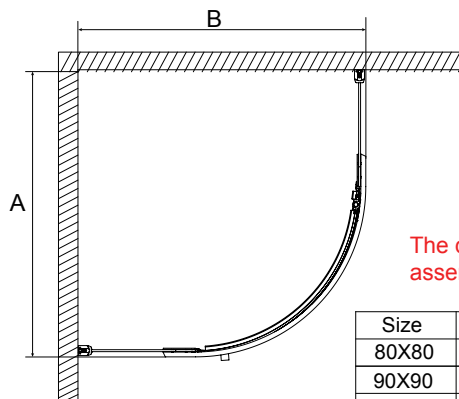

## PERFETTO

ITEM		Quant.
(H)		1 Pc
(I)		6 Pc
(J)		6 Pc
(K)		2 Pc
(L)		1+1+1+1 Pc
(M)		4 Pc
(N)		8 Pc
(O)		8 Pc
(P)		8 Pc
(Q)		8 Pc
(R)		6 Pc

The door can be  
 assembled reversible !

Size	A	B
80X80	780-795	780-795
90X90	880-895	880-895
100X80	980-995	780-795
120X85	1180-1195	830-845

1

2

2

3

4

7

8