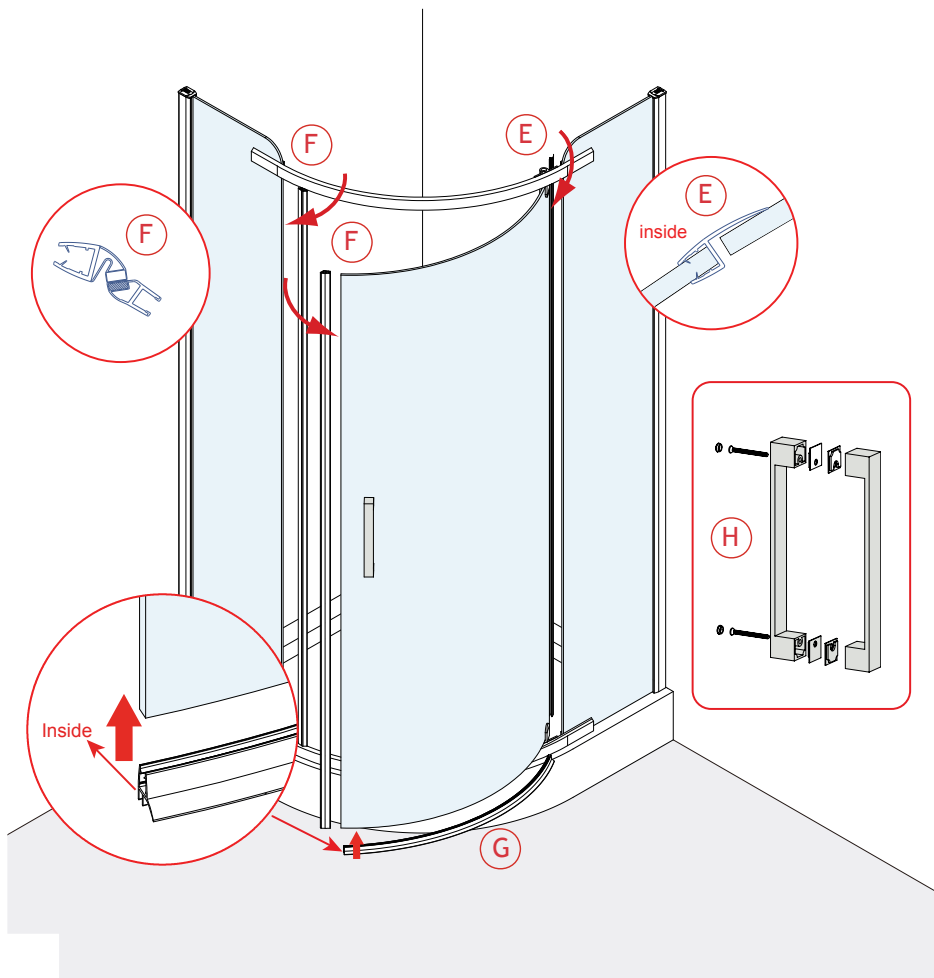

## PERFETTO

ITEM		Quant.
(H)		1 Pc
(I)		6 Pc
(J)		6 Pc
(K)		2 Pc
(L)		1+1+1+1 Pc
(M)		4 Pc
(N)		8 Pc
(O)		8 Pc
(P)		8 Pc
(Q)		8 Pc
(R)		6 Pc

The door can be  
 assembled reversible !

Size	A	B
80X80	780-795	780-795
90X90	880-895	880-895
100X80	980-995	780-795
120X85	1180-1195	830-845

1

2

2

3

4

7

8