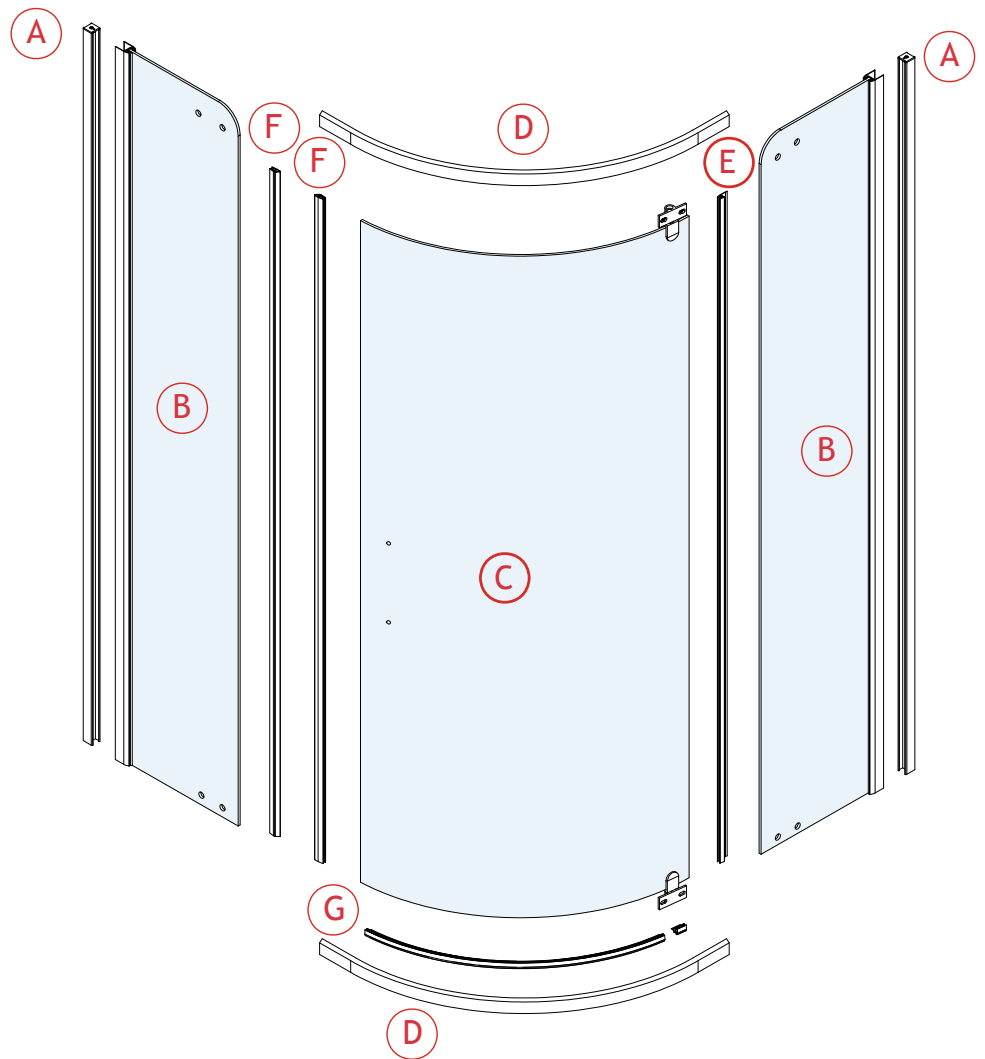

## PERFETTO

ITEM		Quant.
(H)		1 Pc
(I)		6 Pc
(J)		6 Pc
(K)		2 Pc
(L)		1+1+1+1 Pc
(M)		4 Pc
(N)		8 Pc
(O)		8 Pc
(P)		8 Pc
(Q)		8 Pc
(R)		6 Pc

The door can be  
 assembled reversible !

Size	A	B
80X80	780-795	780-795
90X90	880-895	880-895
100X80	980-995	780-795
120X85	1180-1195	830-845

1

2

2

3

4

7

8