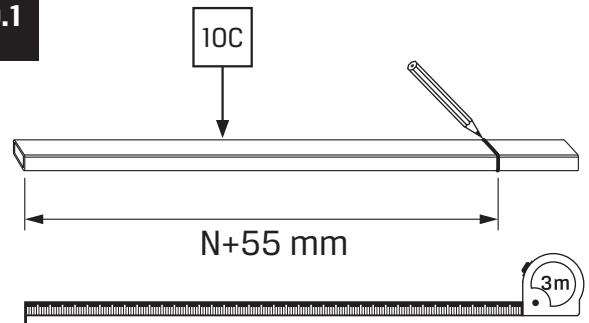

Gabaryty kabin **na wymiar** znajdują się na rysunku w zamówieniu.
Dimensions of the **custom-made** cabin are in the product order.

WYMIAR	A	B	H
80x80x200	78 - 79,5	78 - 79,5	200
90x90x200	88 - 89,5	88 - 89,5	200

18

18.1

18.2

19

19.1

19.2

20

20.1