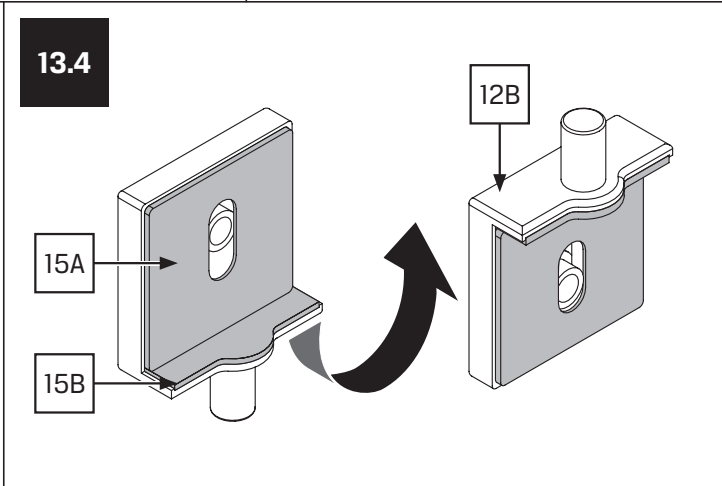

Gabaryty kabin **na wymiar** znajdują się na rysunku w zamówieniu.
Dimensions of the **custom-made** cabin are in the product order.

WYMIAR	A	B	H
80x80x200	78 - 79,5	78 - 79,5	200
90x90x200	88 - 89,5	88 - 89,5	200

8.3

8.4

9.5

10

10.1

10.2

11

11.1