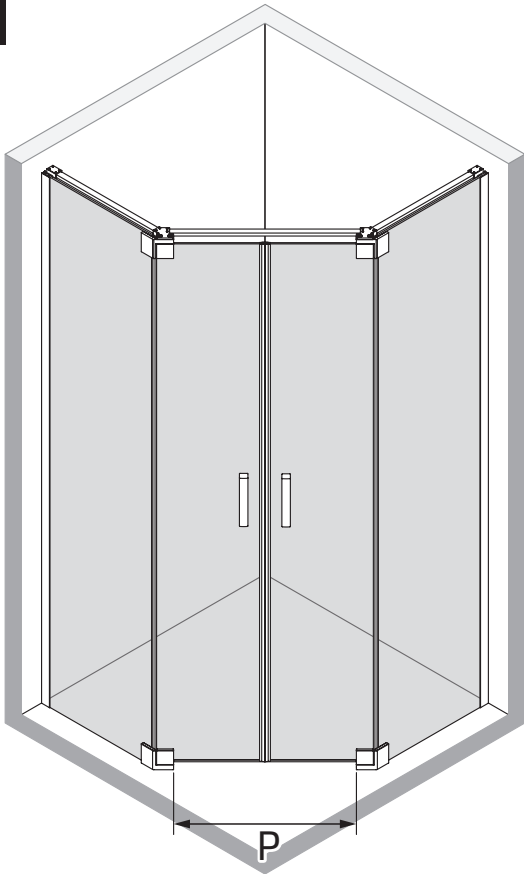

25

25.1

25.2

26

26.2

26.1