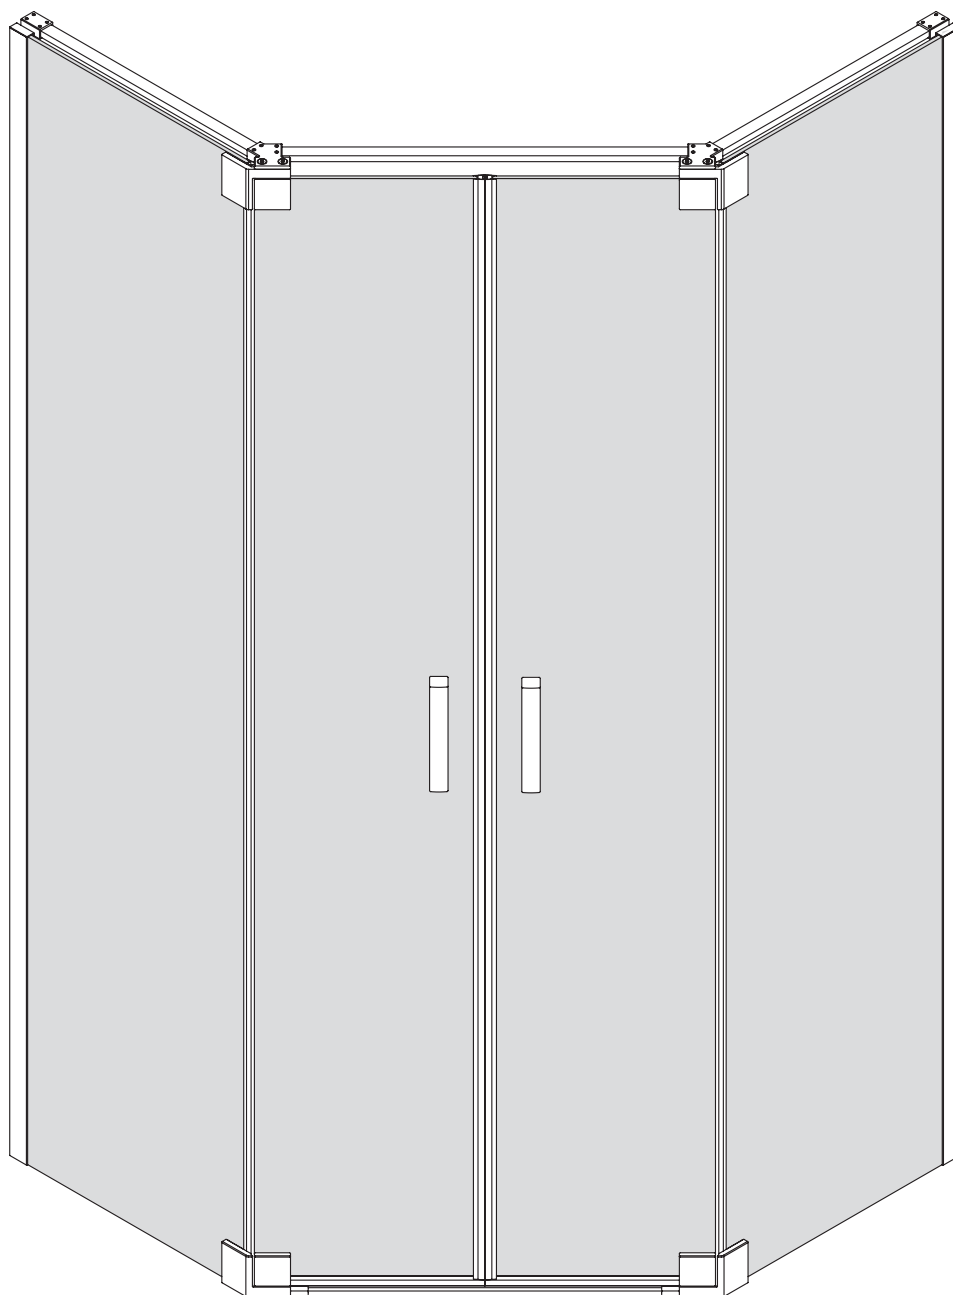

SWING

NEW TRENDY Sp. z o.o.

ul. Taszarowo 18
62-100 Wągrowiec
Tel. 67 262 12 66
E-mail: serwis@newtrendy.pl

wellneo

I-0843

v. 03