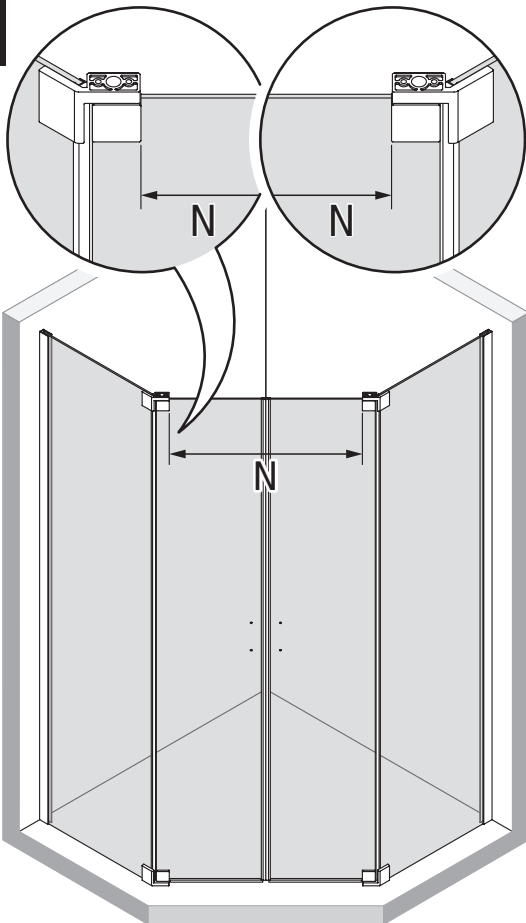

Gabaryty kabin **na wymiar** znajdują się na rysunku w zamówieniu.
Dimensions of the **custom-made** cabin are in the product order.

WYMIAR	A	B	H
80x80x200	78 - 79,5	78 - 79,5	200
90x90x200	88 - 89,5	88 - 89,5	200

14

14.1

14.2

15

15.1

16

17

17.1

18

18.1

18.2

19

19.1

19.2

20

20.1

20.2

21.3

21.4

21.5

22

22.1

22.2

23