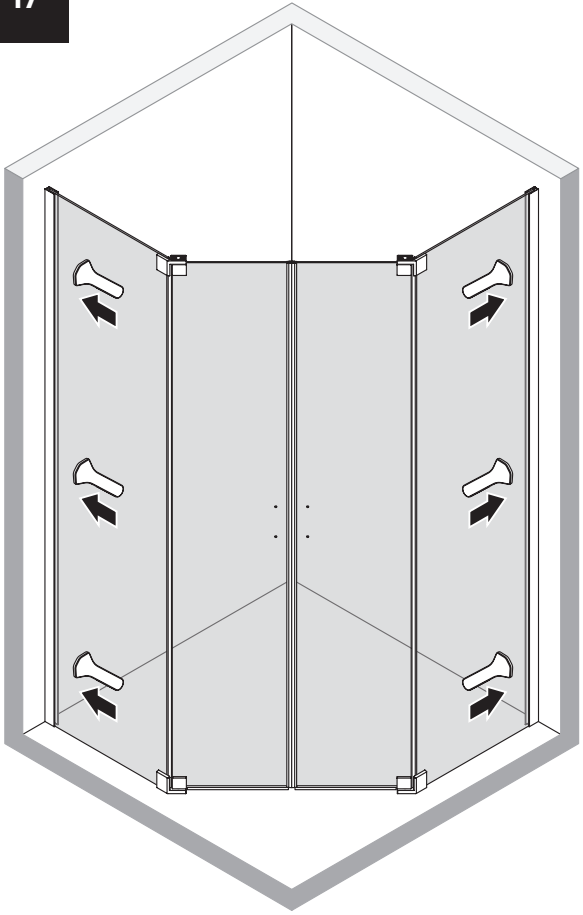

Gabaryty kabin **na wymiar** znajdują się na rysunku w zamówieniu.
Dimensions of the **custom-made** cabin are in the product order.

WYMIAR	A	B	H
80x80x200	78 - 79,5	78 - 79,5	200
90x90x200	88 - 89,5	88 - 89,5	200

14

14.1

14.2

15

15.1

16

17

17.1