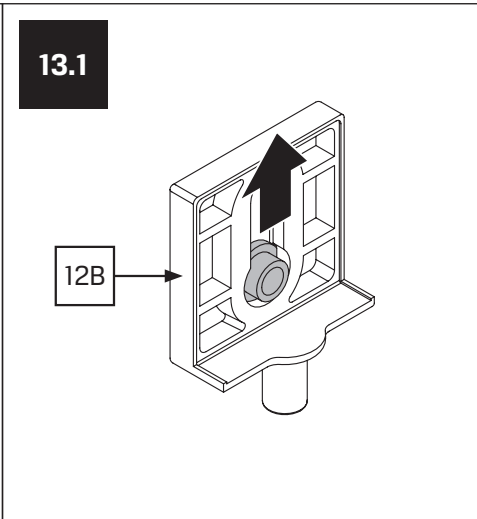

Gabaryty kabin **na wymiar** znajdują się na rysunku w zamówieniu.
Dimensions of the **custom-made** cabin are in the product order.

WYMIAR	A	B	H
80x80x200	78 - 79,5	78 - 79,5	200
90x90x200	88 - 89,5	88 - 89,5	200

8.3

8.4

9.5

10

10.1

10.2

11

11.1

14

14.1

14.2

15

15.1

16

17

17.1