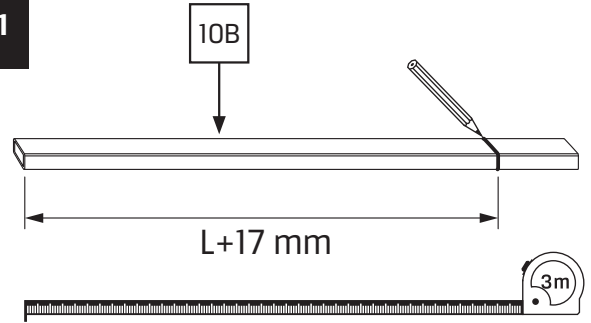

Gabaryty kabin **na wymiar** znajdują się na rysunku w zamówieniu.
Dimensions of the **custom-made** cabin are in the product order.

WYMIAR	A	B	H
80x80x200	78 - 79,5	78 - 79,5	200
90x90x200	88 - 89,5	88 - 89,5	200

18

18.1

18.2

19

19.1

19.2

20

20.1