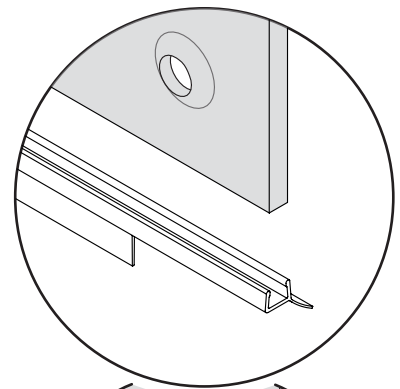

Gabaryty kabin **na wymiar** znajdują się na rysunku w zamówieniu.
Dimensions of the **custom-made** cabin are in the product order.

WYMIAR	A	B	H
80x80x200	78 - 79,5	78 - 79,5	200
90x90x200	88 - 89,5	88 - 89,5	200

8.3

8.4

9.5

10

10.1

10.2

11

11.1