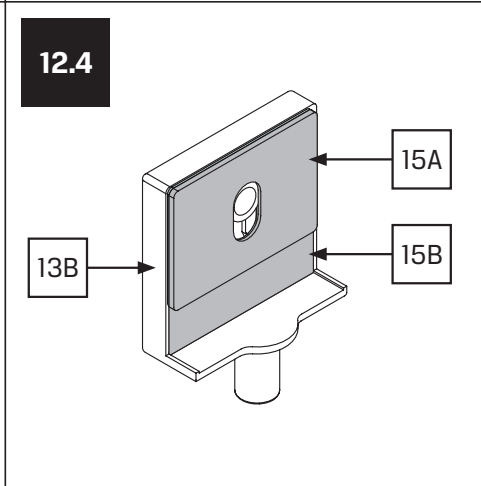

Gabaryty kabin **na wymiar** znajdują się na rysunku w zamówieniu.
Dimensions of the **custom-made** cabin are in the product order.

WYMIAR	A	B	H
80x80x200	78 - 79,5	78 - 79,5	200
90x90x200	88 - 89,5	88 - 89,5	200

8.3

8.4

9.5

10

10.1

10.2

11

11.1

14

14.1

14.2

15

15.1

16

17

17.1