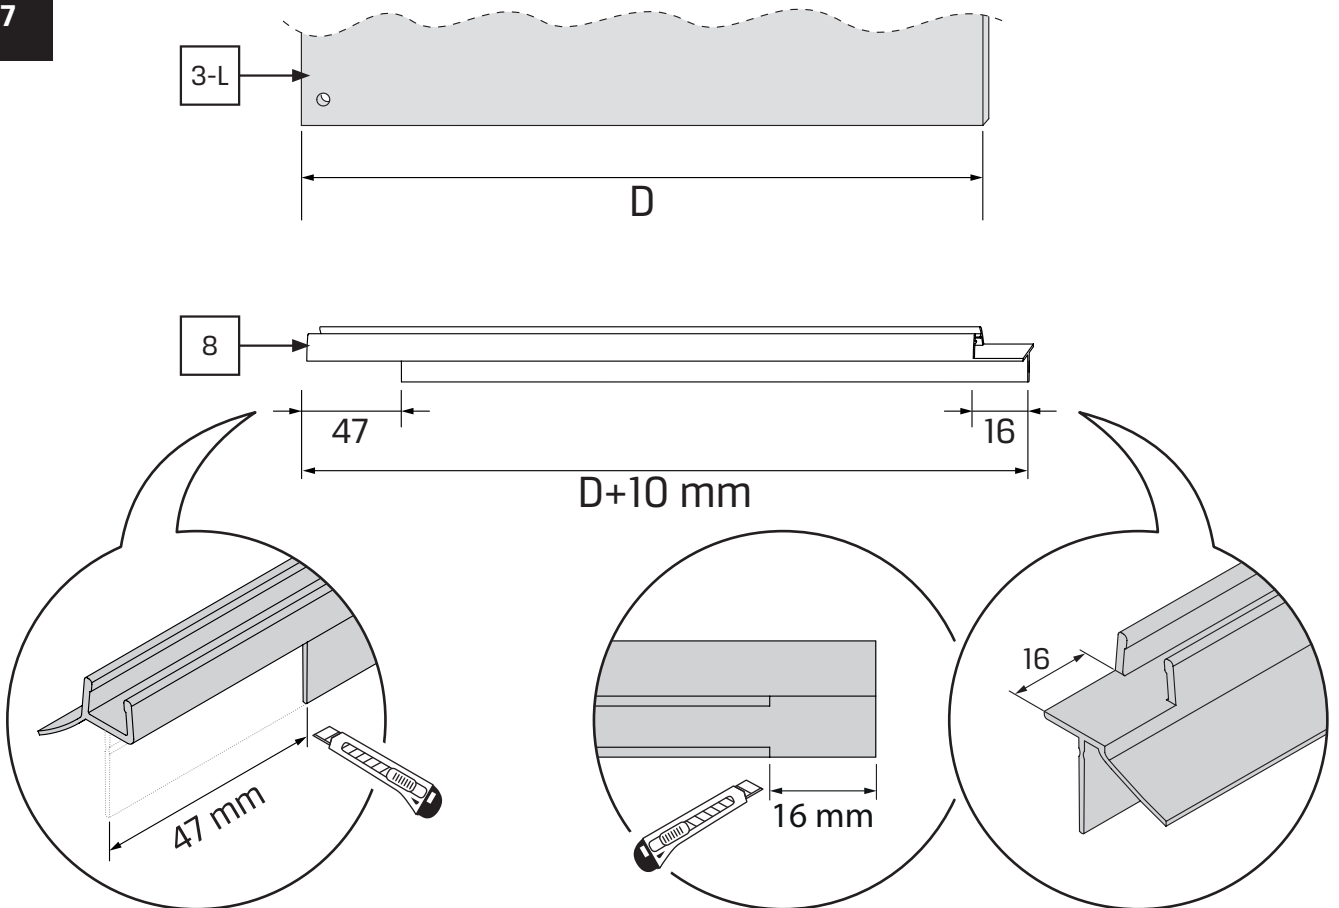

Gabaryty kabin **na wymiar** znajdują się na rysunku w zamówieniu.
Dimensions of the **custom-made** cabin are in the product order.

WYMIAR	A	B	H
80x80x200	78 - 79,5	78 - 79,5	200
90x90x200	88 - 89,5	88 - 89,5	200

1

1.1

6.1

7

7.1

8

8.1

8.2