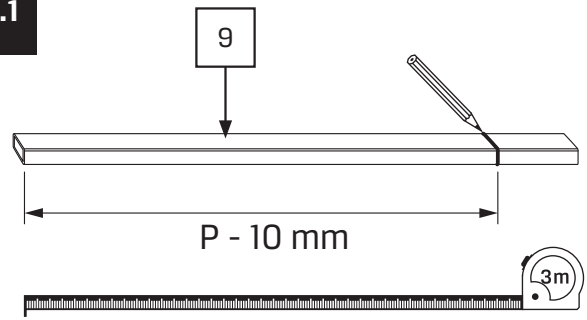

25

25.1

25.2

26

26.2

26.1