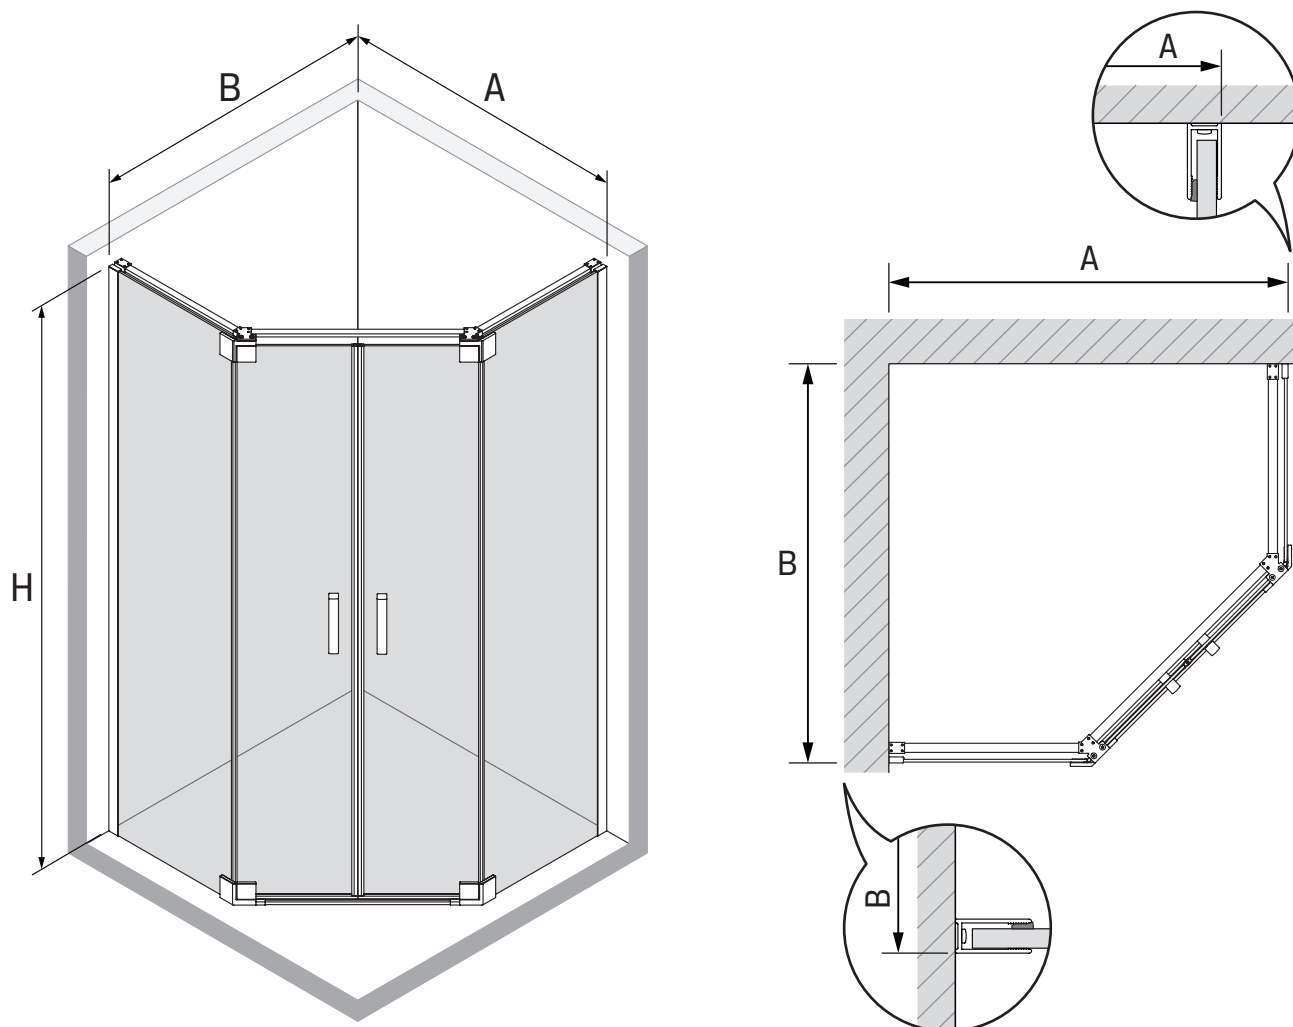

**TABELA NIE DOTYCZY KABIN NA WYMIAR!
THE TABLE DOES NOT INCLUDE CUSTOM-MADE ENCLOSURES!**

Gabaryty kabin **na wymiar** znajdują się na rysunku w zamówieniu.
Dimensions of the **custom-made** cabin are in the product order.

WYMIAR	A	B	H
80x80x200	78 - 79,5	78 - 79,5	200
90x90x200	88 - 89,5	88 - 89,5	200