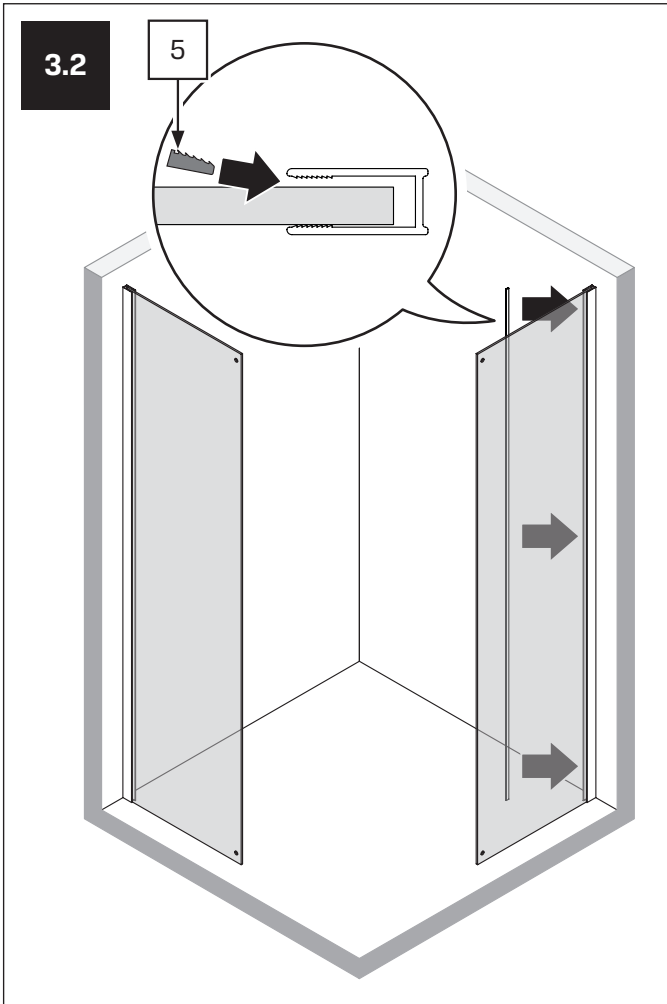

Gabaryty kabin **na wymiar** znajdują się na rysunku w zamówieniu.
Dimensions of the **custom-made** cabin are in the product order.

WYMIAR	A	B	H
80x80x200	78 - 79,5	78 - 79,5	200
90x90x200	88 - 89,5	88 - 89,5	200

1

1.1

6.1

7

7.1

8

8.1

8.2