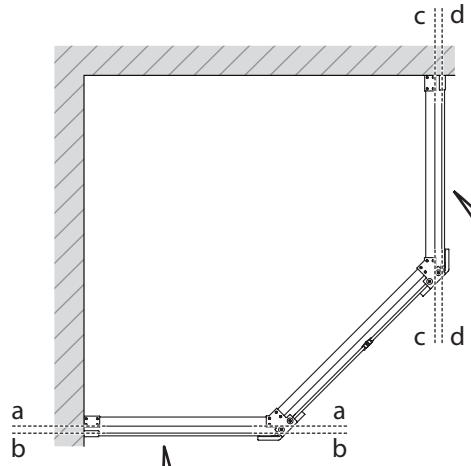

Gabaryty kabin **na wymiar** znajdują się na rysunku w zamówieniu.
Dimensions of the **custom-made** cabin are in the product order.

WYMIAR	A	B	H
80x80x200	78 - 79,5	78 - 79,5	200
90x90x200	88 - 89,5	88 - 89,5	200

14

14.1

14.2

15

15.1

16

17

17.1

18

18.1

18.2

19

19.1

19.2

20

20.1

20.2

21.3

21.4

21.5

22

22.1

22.2

23