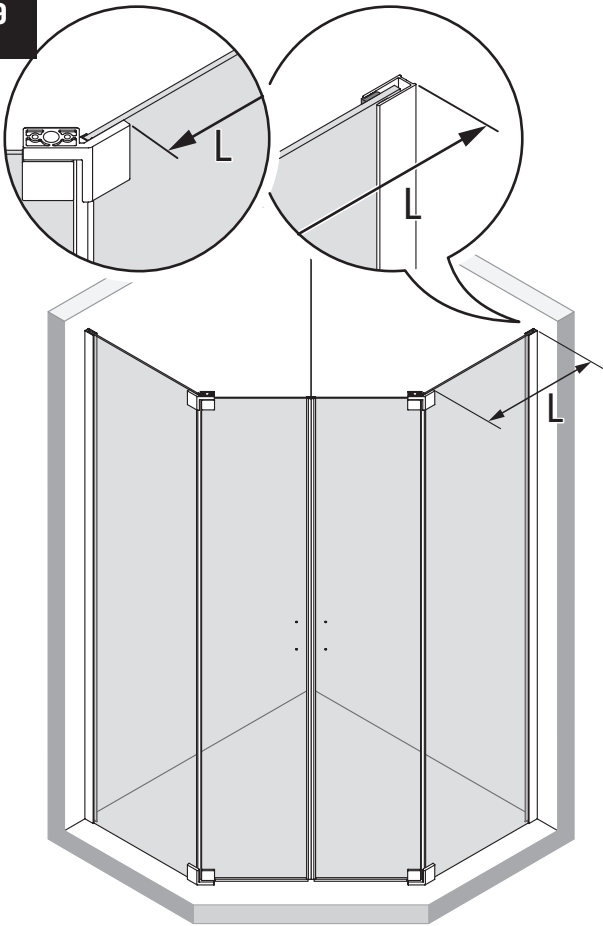

Gabaryty kabin **na wymiar** znajdują się na rysunku w zamówieniu.
Dimensions of the **custom-made** cabin are in the product order.

WYMIAR	A	B	H
80x80x200	78 - 79,5	78 - 79,5	200
90x90x200	88 - 89,5	88 - 89,5	200

18

18.1

18.2

19

19.1

19.2

20

20.1