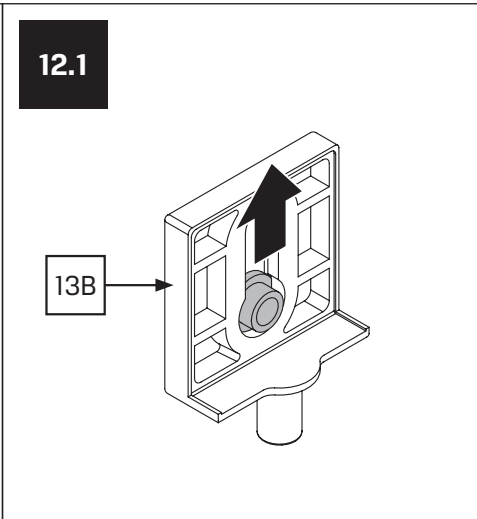

Gabaryty kabin **na wymiar** znajdują się na rysunku w zamówieniu.
Dimensions of the **custom-made** cabin are in the product order.

WYMIAR	A	B	H
80x80x200	78 - 79,5	78 - 79,5	200
90x90x200	88 - 89,5	88 - 89,5	200

8.3

8.4

9.5

10

10.1

10.2

11

11.1

14

14.1

14.2

15

15.1

16

17

17.1