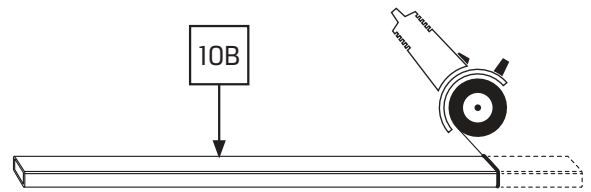

Gabaryty kabin **na wymiar** znajdują się na rysunku w zamówieniu.
Dimensions of the **custom-made** cabin are in the product order.

WYMIAR	A	B	H
80x80x200	78 - 79,5	78 - 79,5	200
90x90x200	88 - 89,5	88 - 89,5	200

18

18.1

18.2

19

19.1

19.2

20

20.1