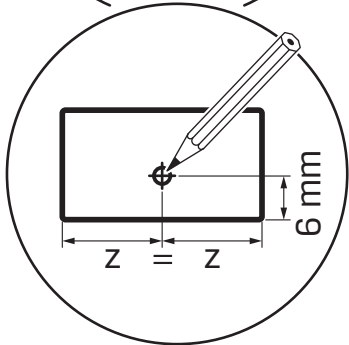

Gabaryty kabin **na wymiar** znajdują się na rysunku w zamówieniu.
Dimensions of the **custom-made** cabin are in the product order.

WYMIAR	A	B	H
80x80x200	78 - 79,5	78 - 79,5	200
90x90x200	88 - 89,5	88 - 89,5	200

20.2

21.3

21.4

21.5

22

22.1

22.2

23