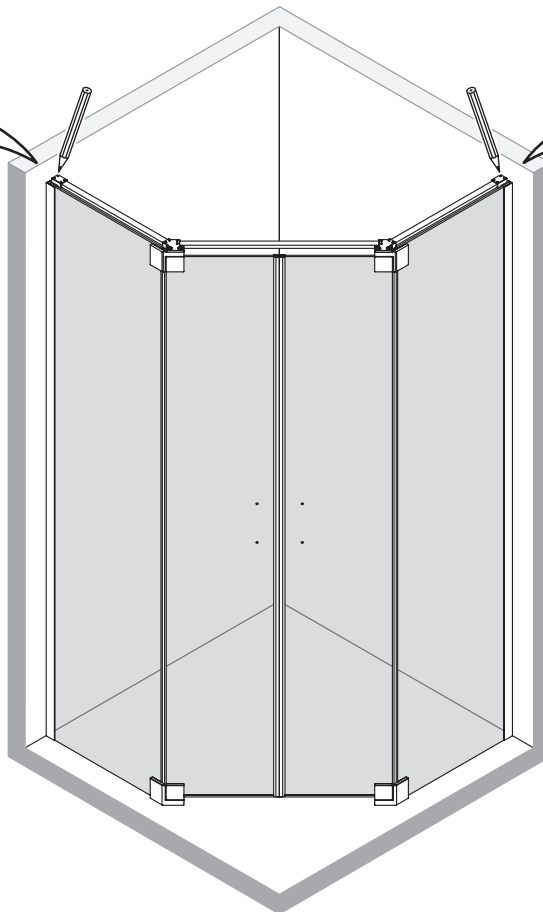

Gabaryty kabin **na wymiar** znajdują się na rysunku w zamówieniu.
Dimensions of the **custom-made** cabin are in the product order.

WYMIAR	A	B	H
80x80x200	78 - 79,5	78 - 79,5	200
90x90x200	88 - 89,5	88 - 89,5	200

20.2

21.3

21.4

21.5

22

22.1

22.2

23