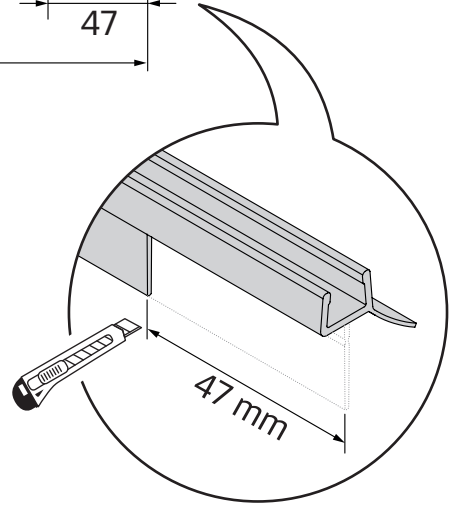

Gabaryty kabin **na wymiar** znajdują się na rysunku w zamówieniu.
Dimensions of the **custom-made** cabin are in the product order.

WYMIAR	A	B	H
80x80x200	78 - 79,5	78 - 79,5	200
90x90x200	88 - 89,5	88 - 89,5	200

8.3

8.4

9.5

10

10.1

10.2

11

11.1