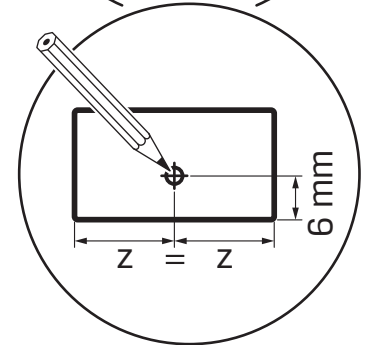

Gabaryty kabin **na wymiar** znajdują się na rysunku w zamówieniu.
Dimensions of the **custom-made** cabin are in the product order.

WYMIAR	A	B	H
80x80x200	78 - 79,5	78 - 79,5	200
90x90x200	88 - 89,5	88 - 89,5	200

20.2

21.3

21.4

21.5

22

22.1

22.2

23