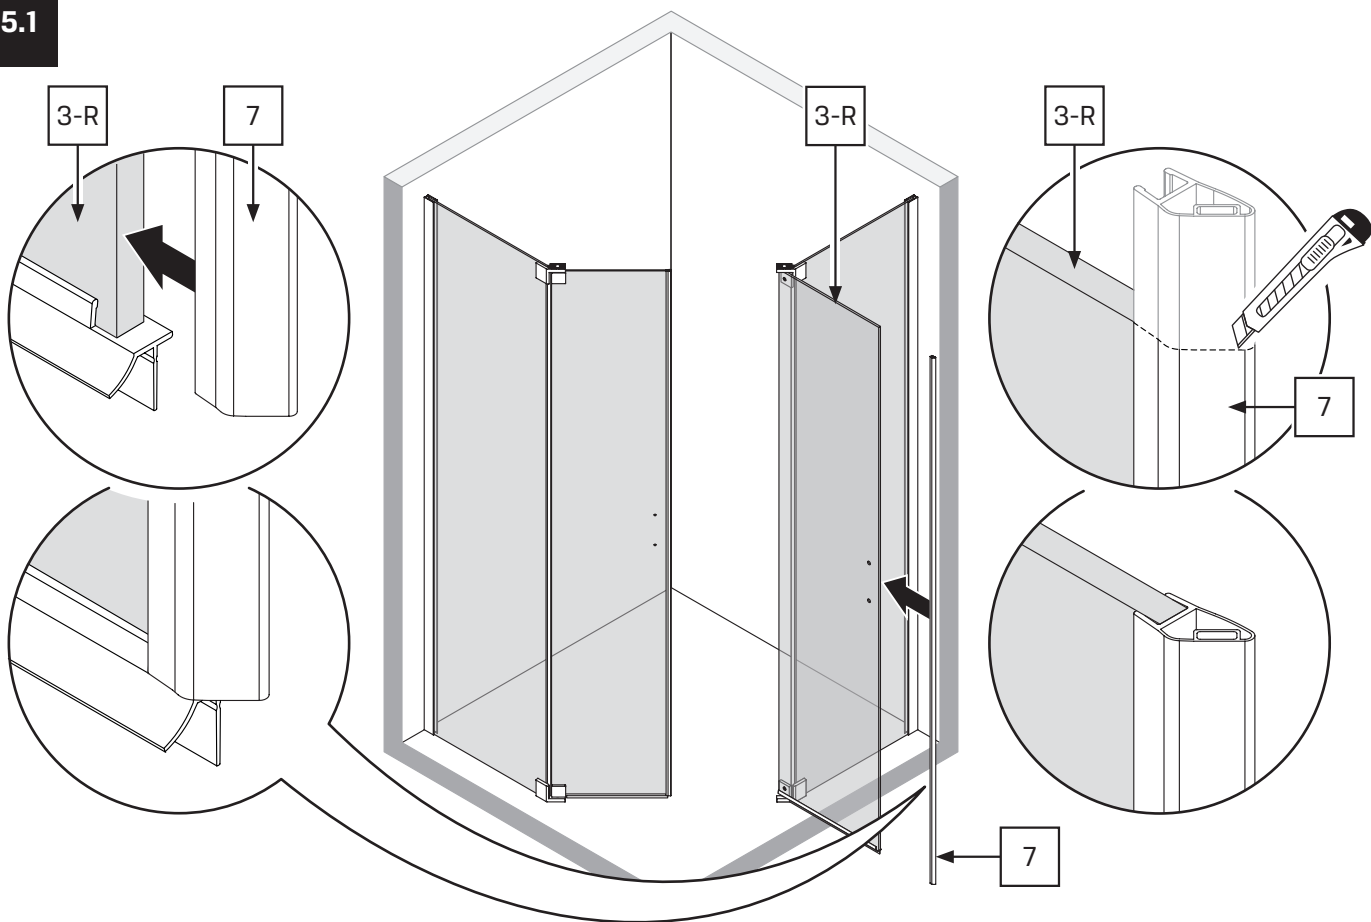

Gabaryty kabin **na wymiar** znajdują się na rysunku w zamówieniu.
Dimensions of the **custom-made** cabin are in the product order.

WYMIAR	A	B	H
80x80x200	78 - 79,5	78 - 79,5	200
90x90x200	88 - 89,5	88 - 89,5	200

14

14.1

14.2

15

15.1

16

17

17.1