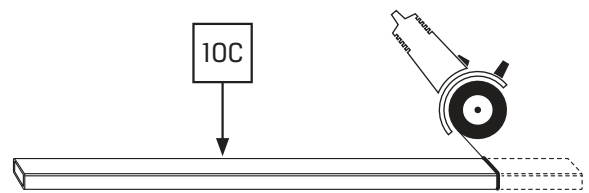

19

19.1

19.2

20

20.1

20.2