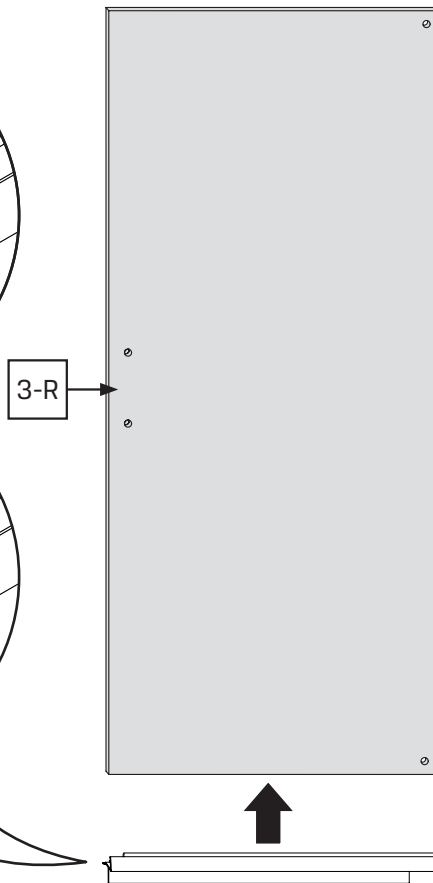

Gabaryty kabin **na wymiar** znajdują się na rysunku w zamówieniu.
Dimensions of the **custom-made** cabin are in the product order.

WYMIAR	A	B	H
80x80x200	78 - 79,5	78 - 79,5	200
90x90x200	88 - 89,5	88 - 89,5	200

8.3

8.4

9.5

10

10.1

10.2

11

11.1

14

14.1

14.2

15

15.1

16

17

17.1