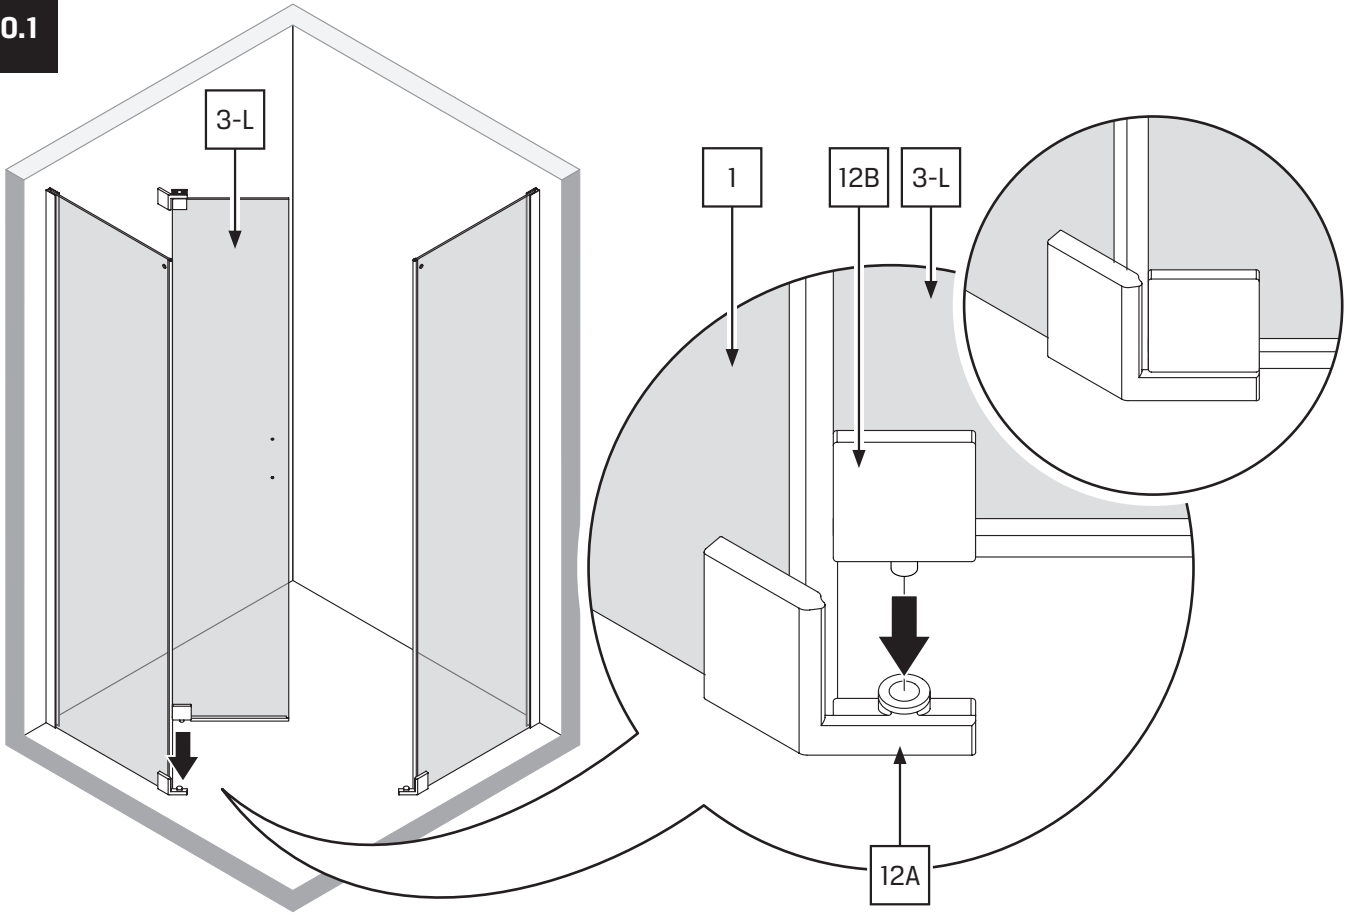

Gabaryty kabin **na wymiar** znajdują się na rysunku w zamówieniu.
Dimensions of the **custom-made** cabin are in the product order.

WYMIAR	A	B	H
80x80x200	78 - 79,5	78 - 79,5	200
90x90x200	88 - 89,5	88 - 89,5	200

8.3

8.4

9.5

10

10.1

10.2

11

11.1

14

14.1

14.2

15

15.1

16

17

17.1