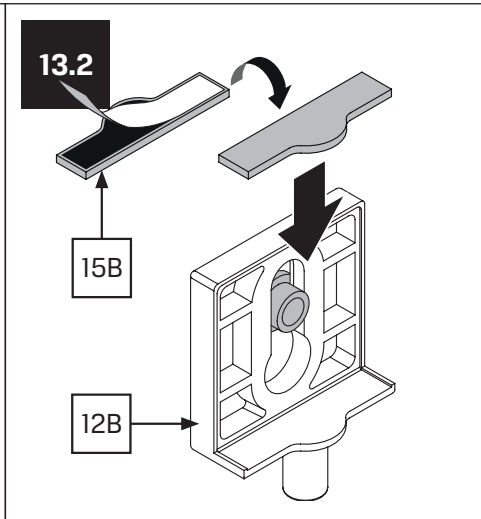

Gabaryty kabin **na wymiar** znajdują się na rysunku w zamówieniu.
Dimensions of the **custom-made** cabin are in the product order.

WYMIAR	A	B	H
80x80x200	78 - 79,5	78 - 79,5	200
90x90x200	88 - 89,5	88 - 89,5	200

8.3

8.4

9.5

10

10.1

10.2

11

11.1

14

14.1

14.2

15

15.1

16

17

17.1