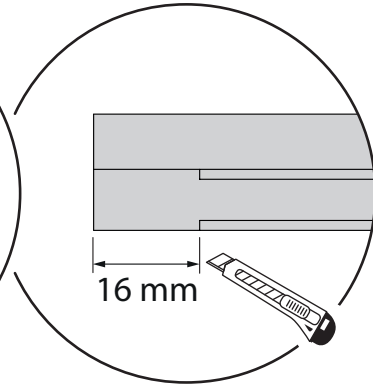

Gabaryty kabin **na wymiar** znajdują się na rysunku w zamówieniu.
Dimensions of the **custom-made** cabin are in the product order.

WYMIAR	A	B	H
80x80x200	78 - 79,5	78 - 79,5	200
90x90x200	88 - 89,5	88 - 89,5	200

8.3

8.4

9.5

10

10.1

10.2

11

11.1

14

14.1

14.2

15

15.1

16

17

17.1