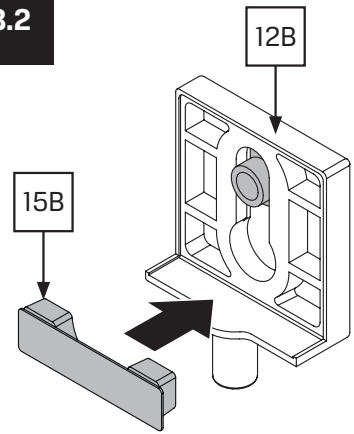

Gabaryty kabin **na wymiar** znajdują się na rysunku w zamówieniu.
Dimensions of the **custom-made** cabin are in the product order.

WYMIAR	A	B	H
80x80x200	78 - 79,5	78 - 79,5	200
90x90x200	88 - 89,5	88 - 89,5	200

1

1.1

6.1

7

7.1

8

8.1

8.2