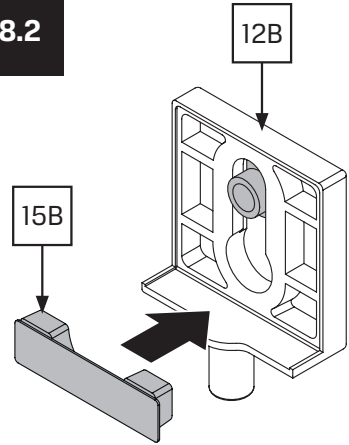

Gabaryty kabin **na wymiar** znajdują się na rysunku w zamówieniu.
Dimensions of the **custom-made** cabin are in the product order.

WYMIAR	A	B	H
80x80x200	78 - 79,5	78 - 79,5	200
90x90x200	88 - 89,5	88 - 89,5	200
100x80x200	98 - 99,5	78 - 79,5	200

6

7

7.1

8

8.1

8.2

8.3

8.4

9.5

10

10.1

10.2

11

12

15

2x

15.1

2x

15.2

15.3

15.4

15.5

16

16.1