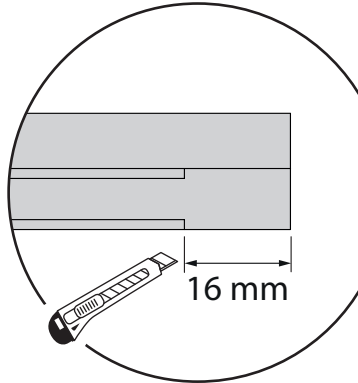

Gabaryty kabin **na wymiar** znajdują się na rysunku w zamówieniu.
Dimensions of the **custom-made** cabin are in the product order.

WYMIAR	A	B	H
80x80x200	78 - 79,5	78 - 79,5	200
90x90x200	88 - 89,5	88 - 89,5	200
100x80x200	98 - 99,5	78 - 79,5	200

6

7

7.1

8

8.1

8.2

8.3

8.4

9.5

10

10.1

10.2

11

12

15

2x

15.1

2x

15.2

15.3

15.4

15.5

16

16.1