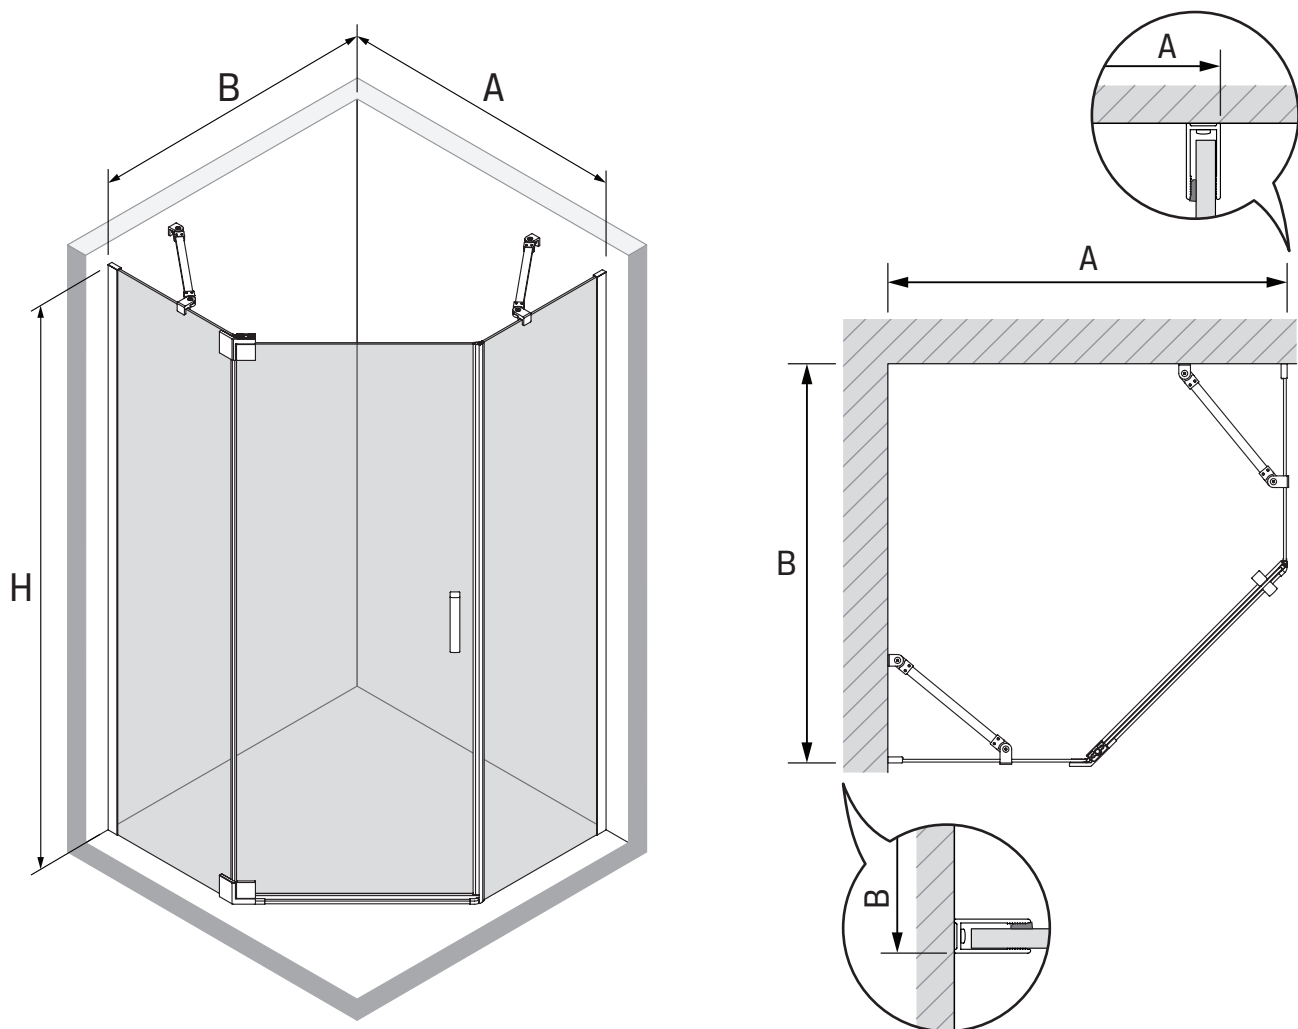

**TABELA NIE DOTYCZY KABIN NA WYMIAR!
THE TABLE DOES NOT INCLUDE CUSTOM-MADE ENCLOSURES!**

Gabaryty kabin **na wymiar** znajdują się na rysunku w zamówieniu.
Dimensions of the **custom-made** cabin are in the product order.

WYMIAR	A	B	H
80x80x200	78 - 79,5	78 - 79,5	200
90x90x200	88 - 89,5	88 - 89,5	200
100x80x200	98 - 99,5	78 - 79,5	200