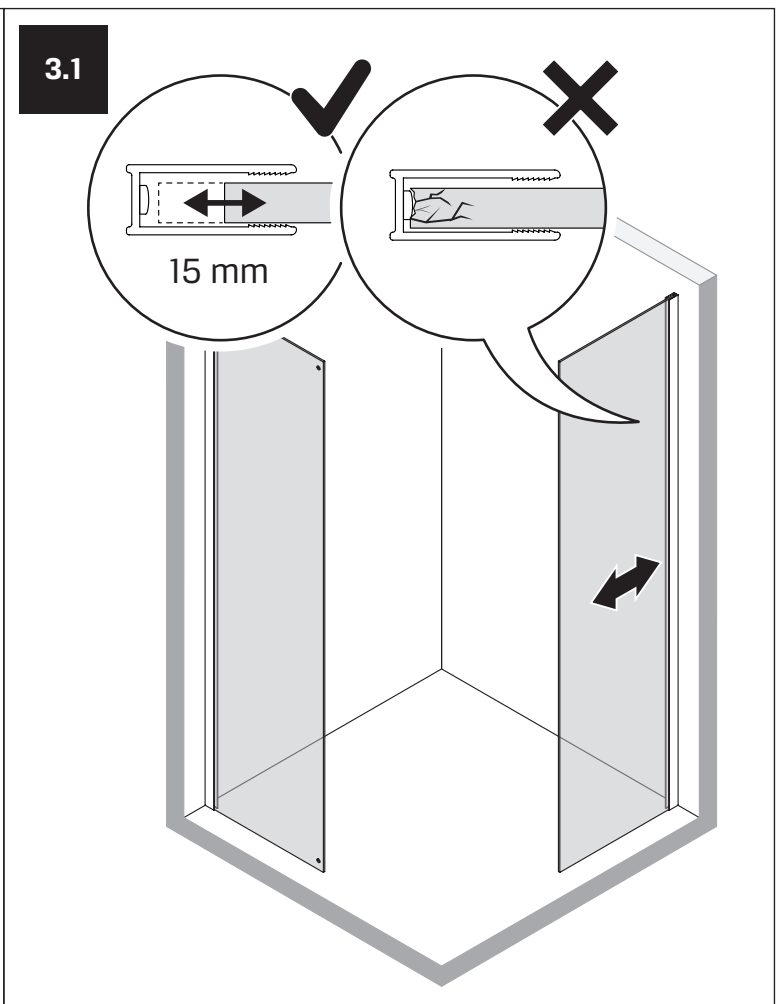

Gabaryty kabin **na wymiar** znajdują się na rysunku w zamówieniu.
Dimensions of the **custom-made** cabin are in the product order.

WYMIAR	A	B	H
80x80x200	78 - 79,5	78 - 79,5	200
90x90x200	88 - 89,5	88 - 89,5	200
100x80x200	98 - 99,5	78 - 79,5	200