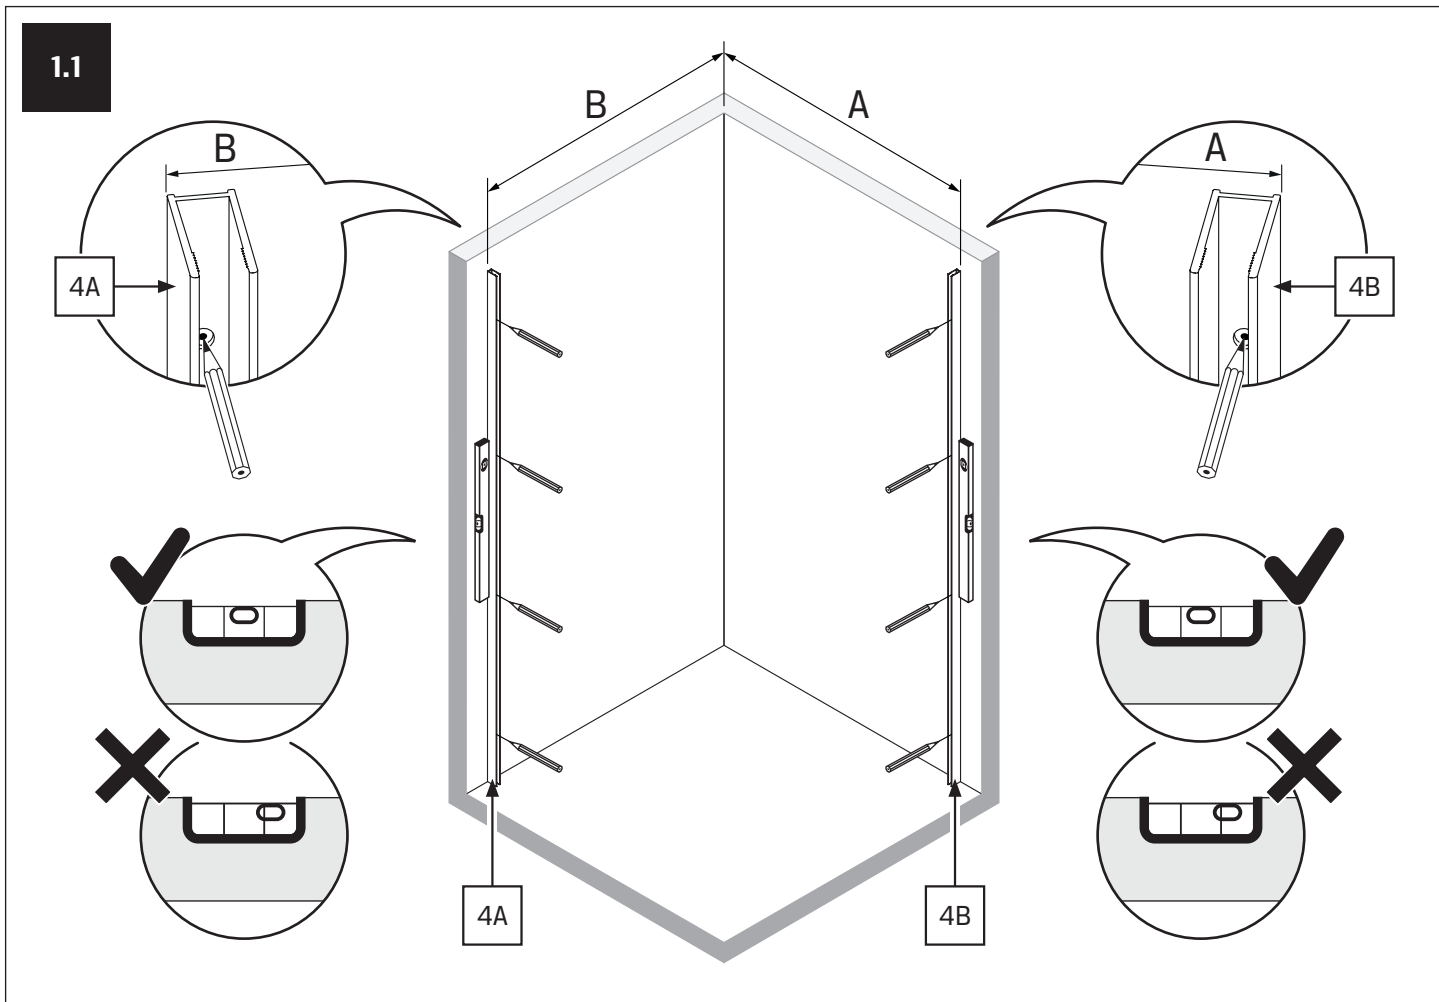

Gabaryty kabin **na wymiar** znajdują się na rysunku w zamówieniu.
Dimensions of the **custom-made** cabin are in the product order.

WYMIAR	A	B	H
80x80x200	78 - 79,5	78 - 79,5	200
90x90x200	88 - 89,5	88 - 89,5	200
100x80x200	98 - 99,5	78 - 79,5	200