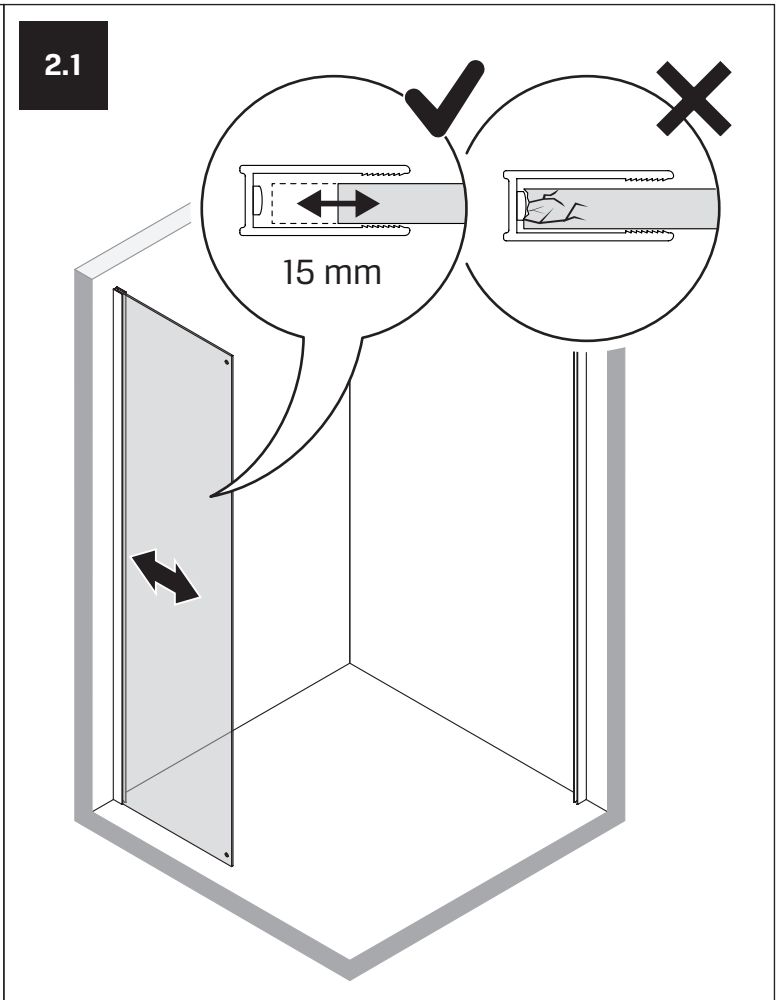

Gabaryty kabin **na wymiar** znajdują się na rysunku w zamówieniu.
Dimensions of the **custom-made** cabin are in the product order.

WYMIAR	A	B	H
80x80x200	78 - 79,5	78 - 79,5	200
90x90x200	88 - 89,5	88 - 89,5	200
100x80x200	98 - 99,5	78 - 79,5	200