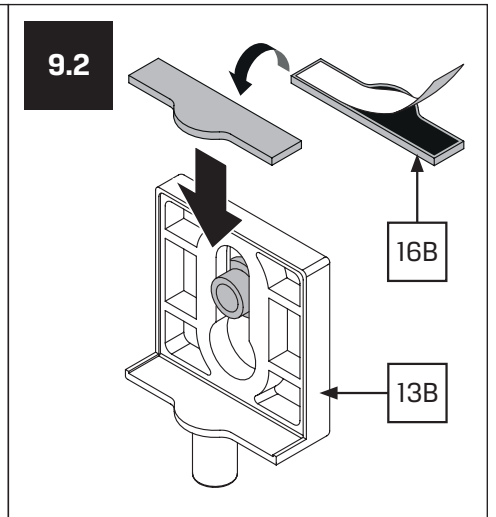

Gabaryty kabin **na wymiar** znajdują się na rysunku w zamówieniu.
Dimensions of the **custom-made** cabin are in the product order.

WYMIAR	A	B	H
80x80x200	78 - 79,5	78 - 79,5	200
90x90x200	88 - 89,5	88 - 89,5	200
100x80x200	98 - 99,5	78 - 79,5	200

6

7

7.1

8

8.1

8.2

8.3

8.4

9.5

10

10.1

10.2

11

12

15

2x