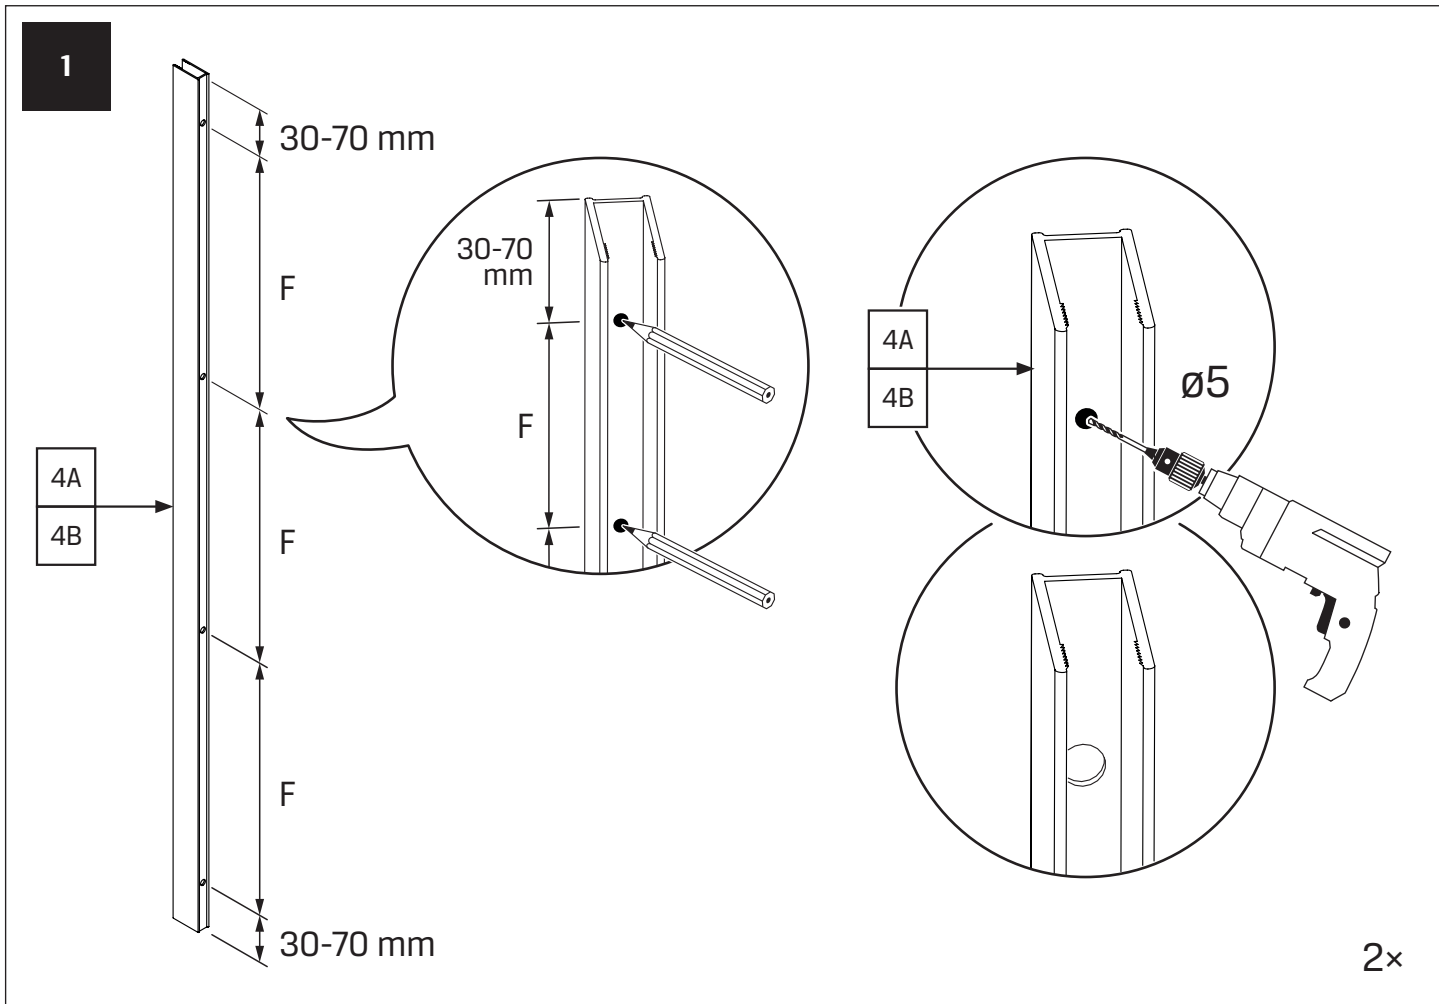

Gabaryty kabin **na wymiar** znajdują się na rysunku w zamówieniu.
Dimensions of the **custom-made** cabin are in the product order.

WYMIAR	A	B	H
80x80x200	78 - 79,5	78 - 79,5	200
90x90x200	88 - 89,5	88 - 89,5	200
100x80x200	98 - 99,5	78 - 79,5	200