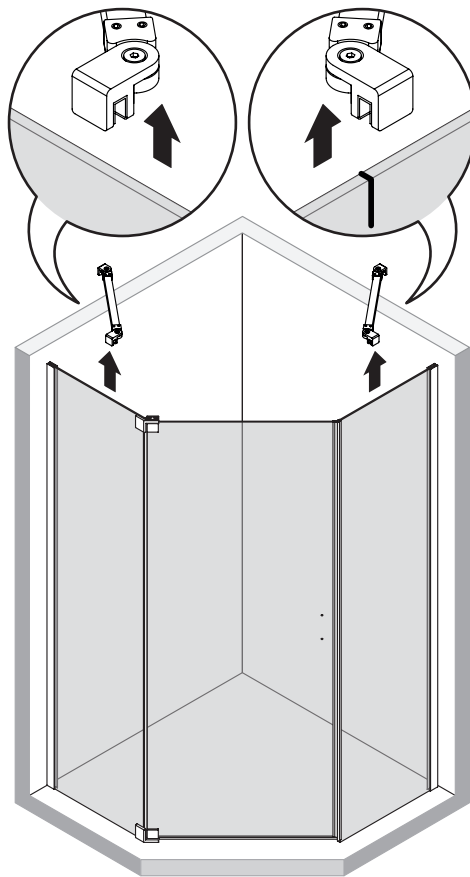

Gabaryty kabin **na wymiar** znajdują się na rysunku w zamówieniu.
Dimensions of the **custom-made** cabin are in the product order.

WYMIAR	A	B	H
80x80x200	78 - 79,5	78 - 79,5	200
90x90x200	88 - 89,5	88 - 89,5	200
100x80x200	98 - 99,5	78 - 79,5	200

15.1

2x

15.2

15.3

15.4

15.5

16

16.1

16.2

16.3

16.4

17

18

19

20

20.1