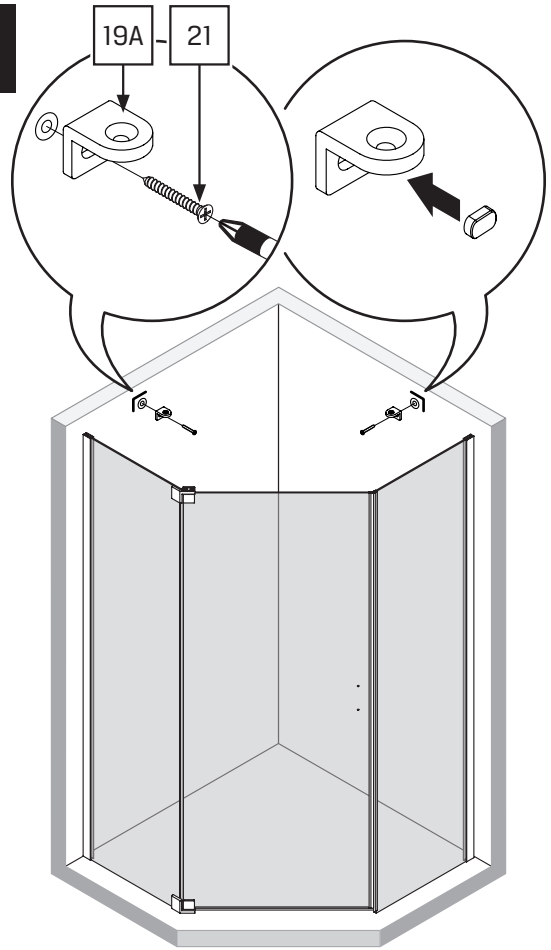

Gabaryty kabin **na wymiar** znajdują się na rysunku w zamówieniu.
Dimensions of the **custom-made** cabin are in the product order.

WYMIAR	A	B	H
80x80x200	78 - 79,5	78 - 79,5	200
90x90x200	88 - 89,5	88 - 89,5	200
100x80x200	98 - 99,5	78 - 79,5	200

15.1

2x

15.2

15.3

15.4

15.5

16

16.1

16.2

16.3

16.4

17

18

19

20

20.1