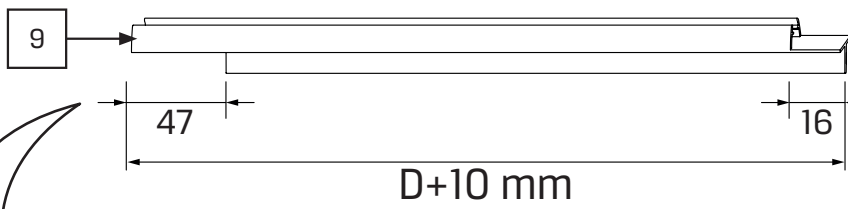

Gabaryty kabin **na wymiar** znajdują się na rysunku w zamówieniu.
Dimensions of the **custom-made** cabin are in the product order.

WYMIAR	A	B	H
80x80x200	78 - 79,5	78 - 79,5	200
90x90x200	88 - 89,5	88 - 89,5	200
100x80x200	98 - 99,5	78 - 79,5	200

6

7

7.1

8

8.1

8.2

8.3

8.4

9.5

10

10.1

10.2

11

12

15

2x