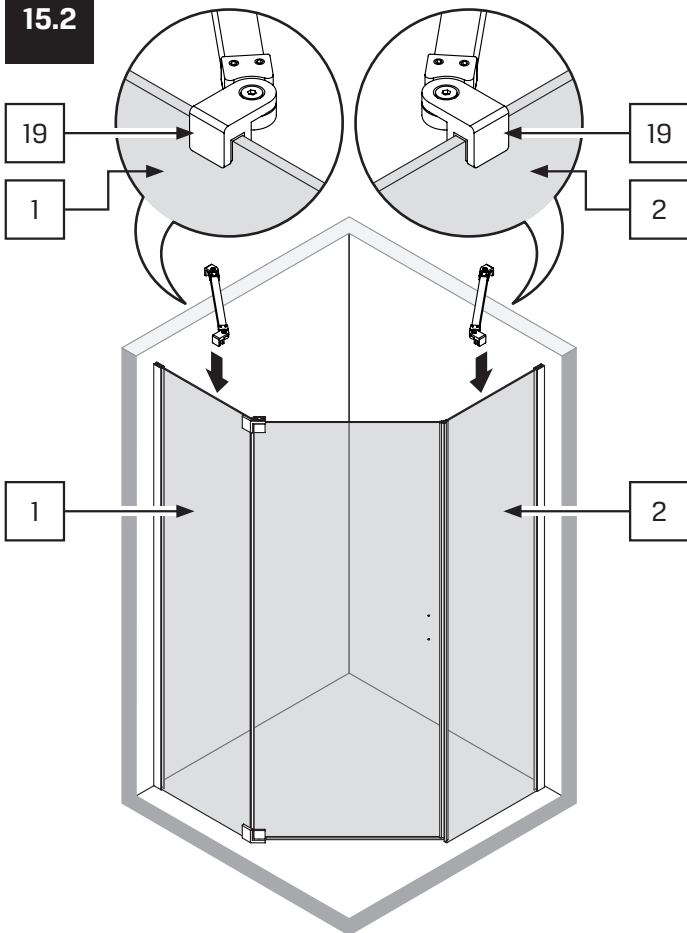

Gabaryty kabin **na wymiar** znajdują się na rysunku w zamówieniu.
Dimensions of the **custom-made** cabin are in the product order.

WYMIAR	A	B	H
80x80x200	78 - 79,5	78 - 79,5	200
90x90x200	88 - 89,5	88 - 89,5	200
100x80x200	98 - 99,5	78 - 79,5	200

9.5

10

10.1

10.2

11

12

15

2x

15.1

2x

15.2

15.3

15.4

15.5

16

16.1