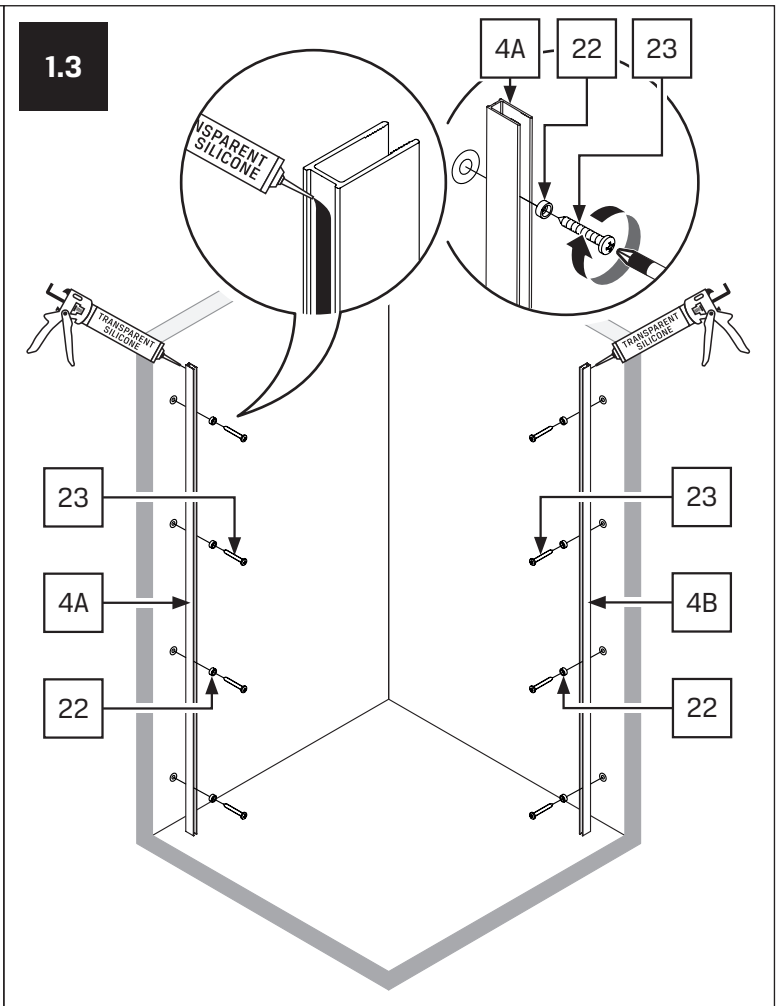

Gabaryty kabin **na wymiar** znajdują się na rysunku w zamówieniu.
Dimensions of the **custom-made** cabin are in the product order.

WYMIAR	A	B	H
80x80x200	78 - 79,5	78 - 79,5	200
90x90x200	88 - 89,5	88 - 89,5	200
100x80x200	98 - 99,5	78 - 79,5	200