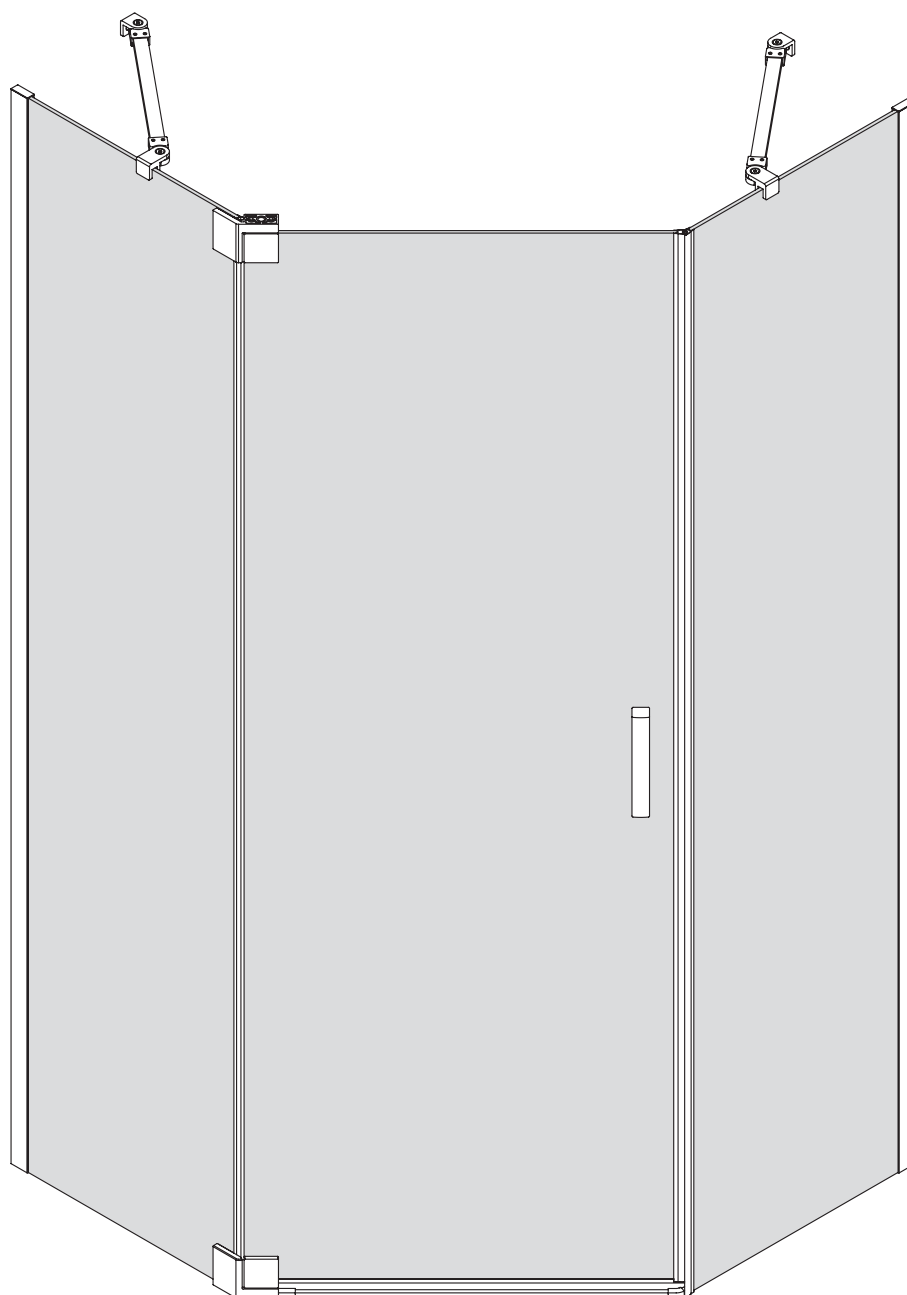

SWING

NEW TRENDY Sp. z o.o.

ul. Taszarowo 18
62-100 Wągrowiec
Tel. 67 262 12 66
E-mail: serwis@newtrendy.pl

wellneo

I-0842

v. 02