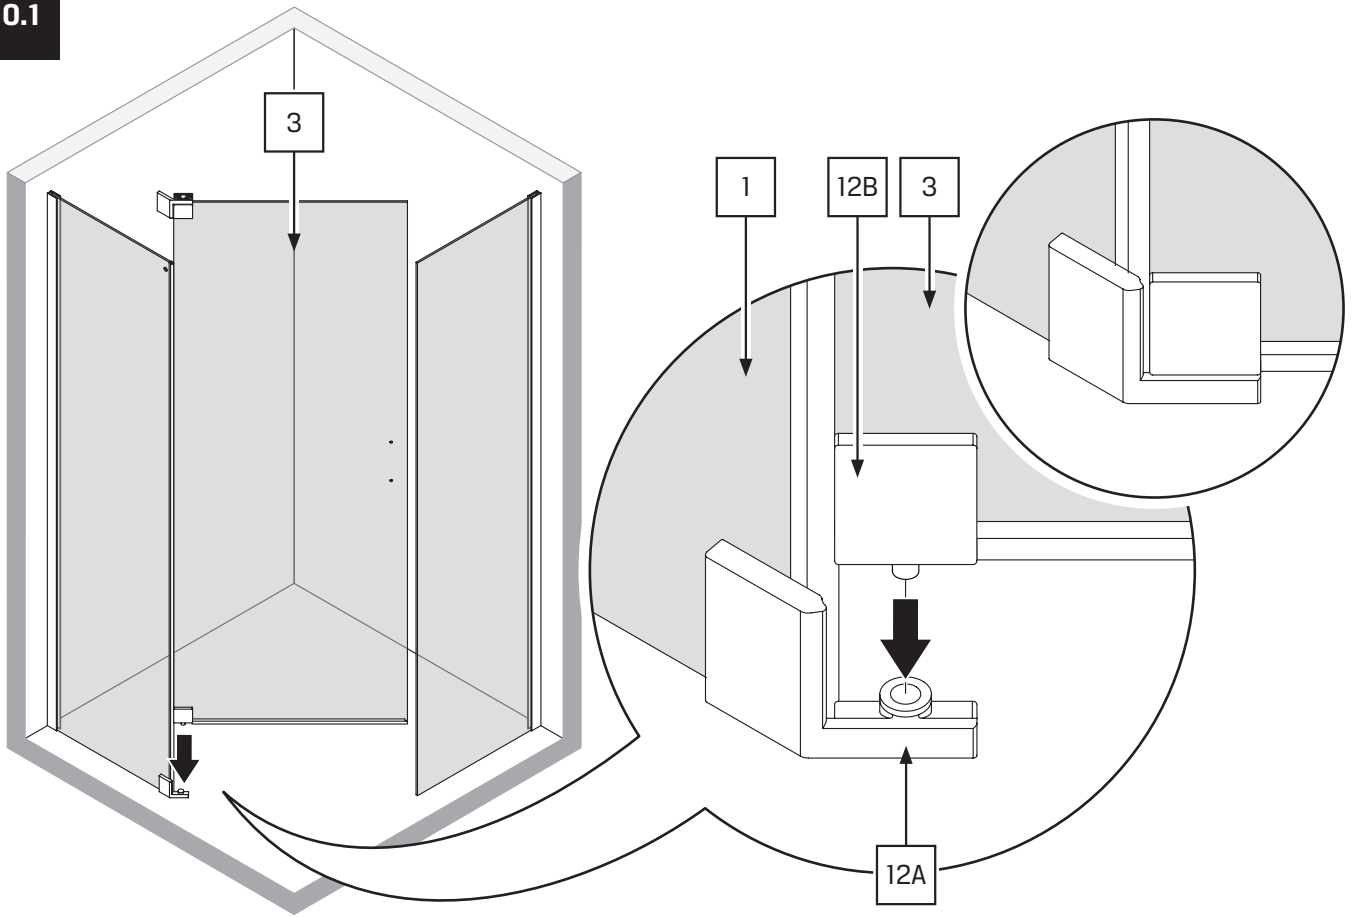

Gabaryty kabin **na wymiar** znajdują się na rysunku w zamówieniu.
Dimensions of the **custom-made** cabin are in the product order.

WYMIAR	A	B	H
80x80x200	78 - 79,5	78 - 79,5	200
90x90x200	88 - 89,5	88 - 89,5	200
100x80x200	98 - 99,5	78 - 79,5	200

6

7

7.1

8

8.1

8.2

8.3

8.4

9.5

10

10.1

10.2

11

12

15

2x