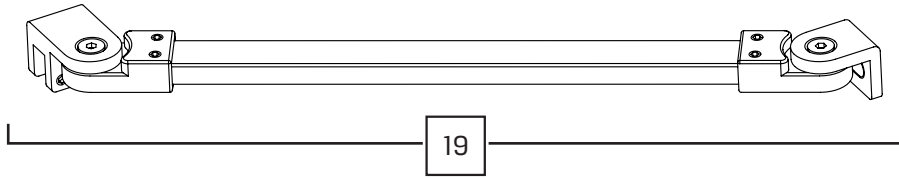

Gabaryty kabin **na wymiar** znajdują się na rysunku w zamówieniu.
Dimensions of the **custom-made** cabin are in the product order.

WYMIAR	A	B	H
80x80x200	78 - 79,5	78 - 79,5	200
90x90x200	88 - 89,5	88 - 89,5	200
100x80x200	98 - 99,5	78 - 79,5	200

9.5

10

10.1

10.2

11

12

15

2x

15.1

2x

15.2

15.3

15.4

15.5

16

16.1