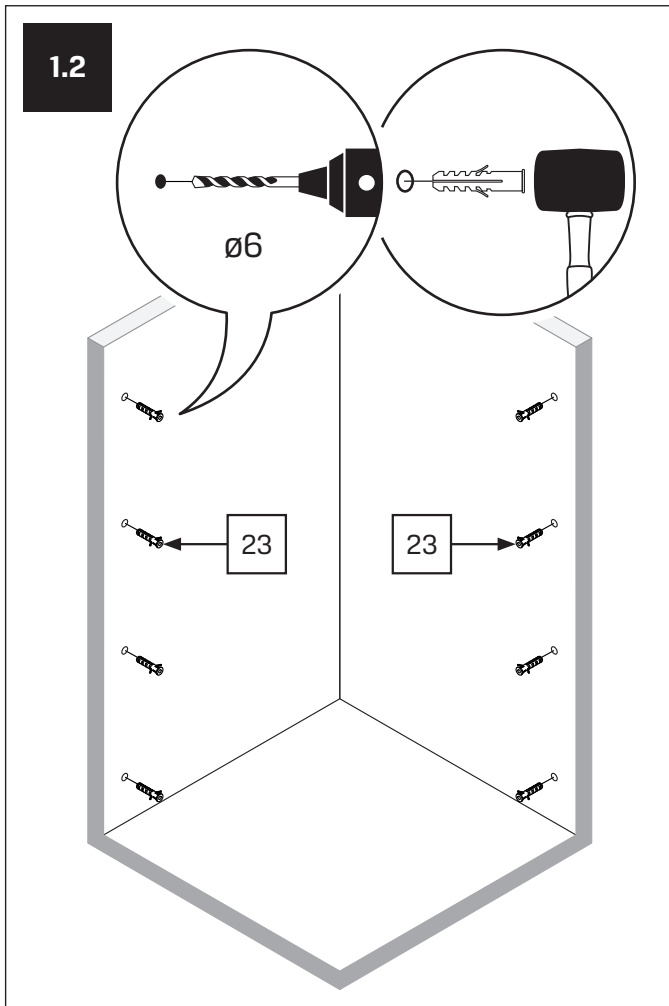

Gabaryty kabin **na wymiar** znajdują się na rysunku w zamówieniu.
Dimensions of the **custom-made** cabin are in the product order.

WYMIAR	A	B	H
80x80x200	78 - 79,5	78 - 79,5	200
90x90x200	88 - 89,5	88 - 89,5	200
100x80x200	98 - 99,5	78 - 79,5	200

9.5

10

10.1

10.2

11

12

15

2x