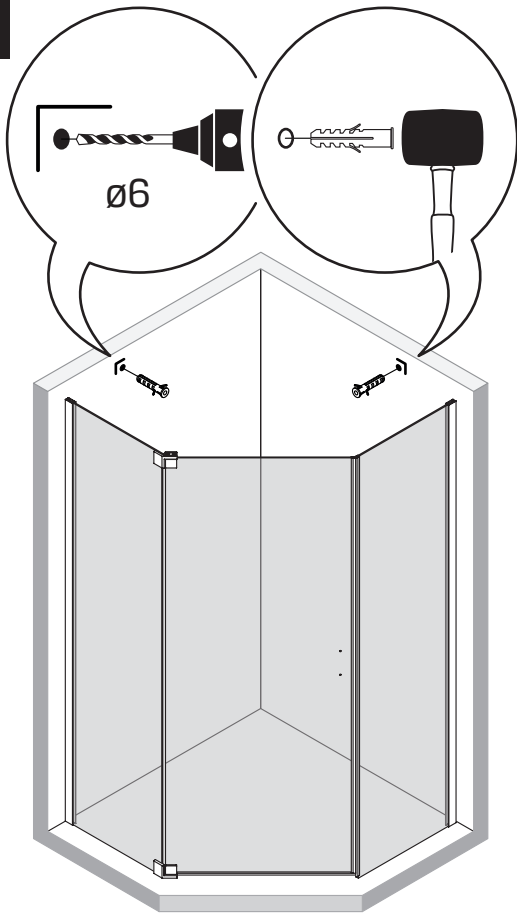

Gabaryty kabin **na wymiar** znajdują się na rysunku w zamówieniu.
Dimensions of the **custom-made** cabin are in the product order.

WYMIAR	A	B	H
80x80x200	78 - 79,5	78 - 79,5	200
90x90x200	88 - 89,5	88 - 89,5	200
100x80x200	98 - 99,5	78 - 79,5	200

15.1

2x

15.2

15.3

15.4

15.5

16

16.1

16.2

16.3

16.4

17

18

19

20

20.1