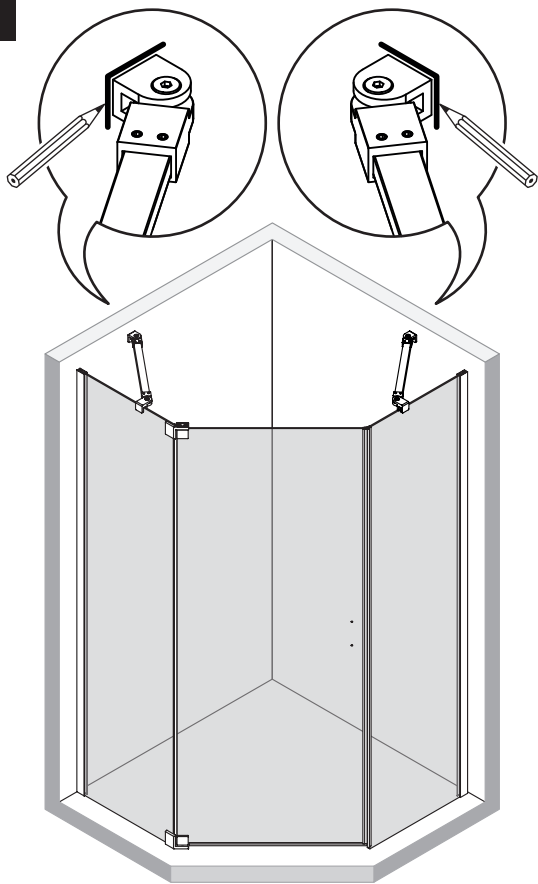

Gabaryty kabin **na wymiar** znajdują się na rysunku w zamówieniu.
Dimensions of the **custom-made** cabin are in the product order.

WYMIAR	A	B	H
80x80x200	78 - 79,5	78 - 79,5	200
90x90x200	88 - 89,5	88 - 89,5	200
100x80x200	98 - 99,5	78 - 79,5	200

15.1

2x

15.2

15.3

15.4

15.5

16

16.1