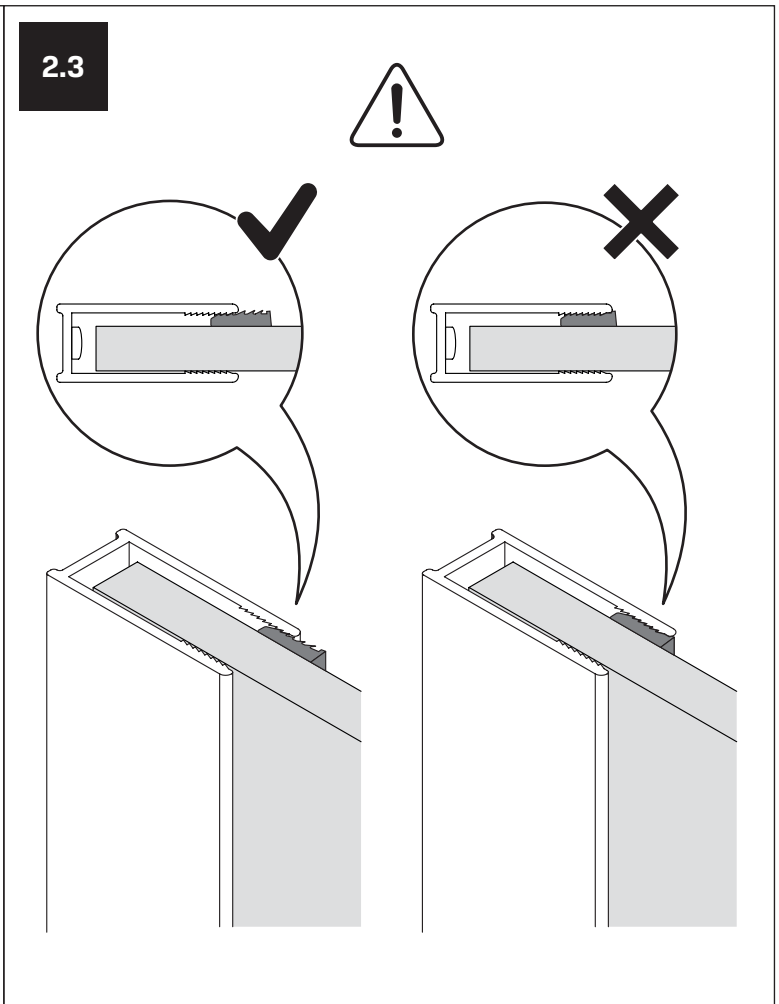

Gabaryty kabin **na wymiar** znajdują się na rysunku w zamówieniu.
Dimensions of the **custom-made** cabin are in the product order.

WYMIAR	A	B	H
80x80x200	78 - 79,5	78 - 79,5	200
90x90x200	88 - 89,5	88 - 89,5	200
100x80x200	98 - 99,5	78 - 79,5	200