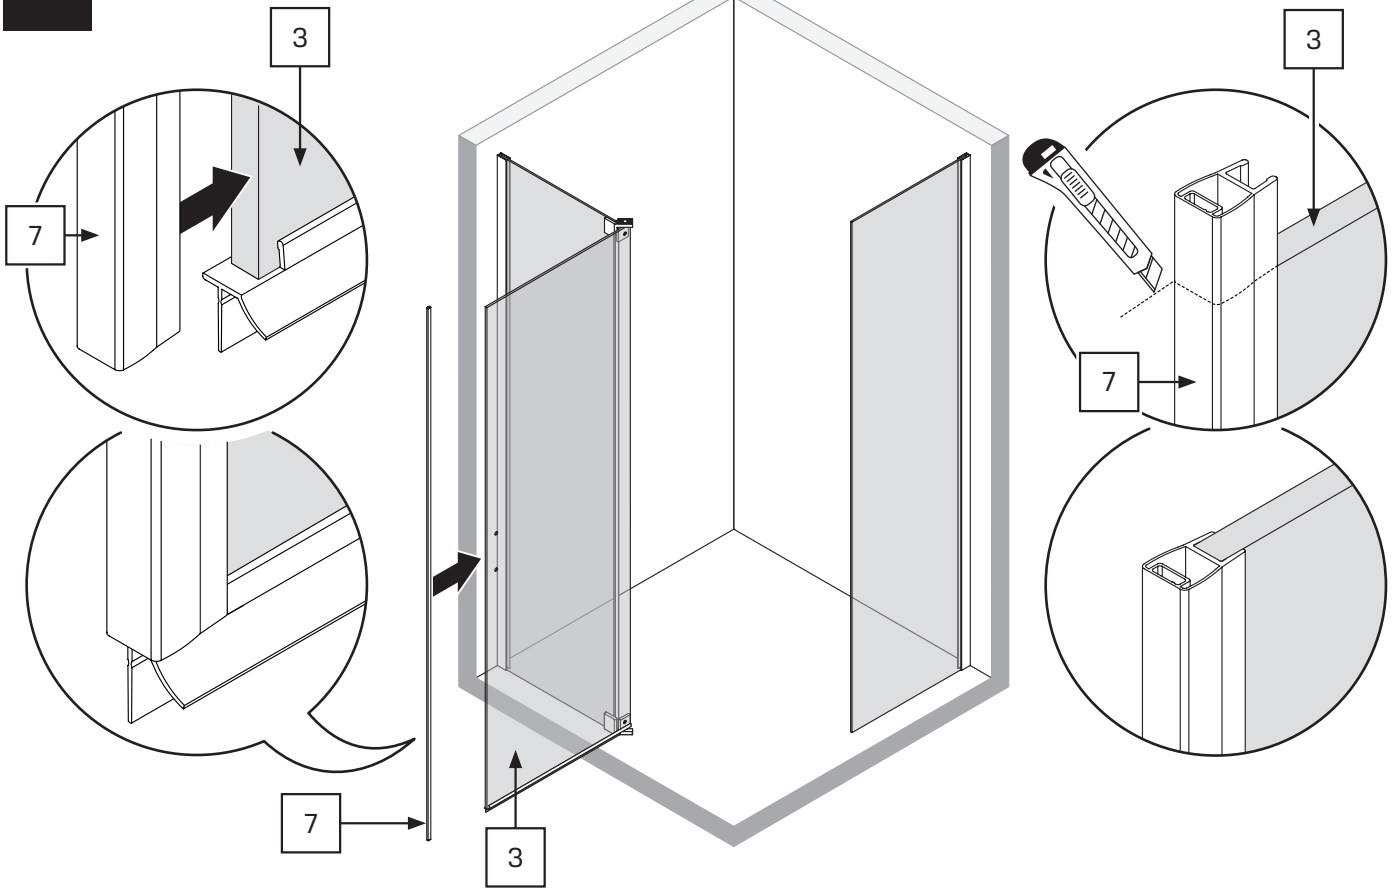

Gabaryty kabin **na wymiar** znajdują się na rysunku w zamówieniu.
Dimensions of the **custom-made** cabin are in the product order.

WYMIAR	A	B	H
80x80x200	78 - 79,5	78 - 79,5	200
90x90x200	88 - 89,5	88 - 89,5	200
100x80x200	98 - 99,5	78 - 79,5	200

9.5

10

10.1

10.2

11

12

15

2x

15.1

2x

15.2

15.3

15.4

15.5

16

16.1