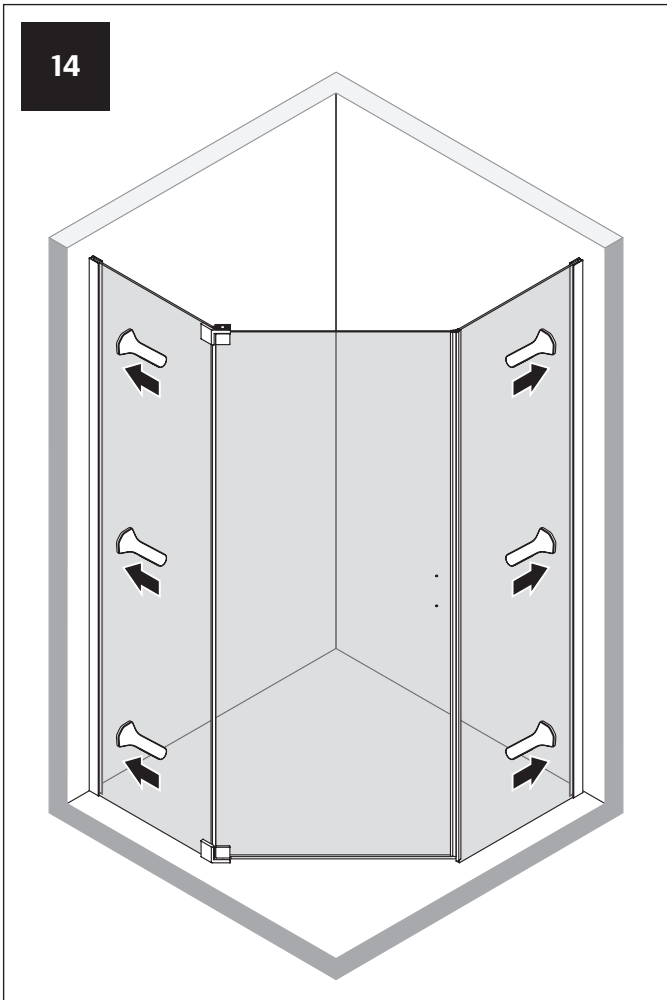

Gabaryty kabin **na wymiar** znajdują się na rysunku w zamówieniu.
Dimensions of the **custom-made** cabin are in the product order.

WYMIAR	A	B	H
80x80x200	78 - 79,5	78 - 79,5	200
90x90x200	88 - 89,5	88 - 89,5	200
100x80x200	98 - 99,5	78 - 79,5	200

9.5

10

10.1

10.2

11

12

15

2x

15.1

2x

15.2

15.3

15.4

15.5

16

16.1