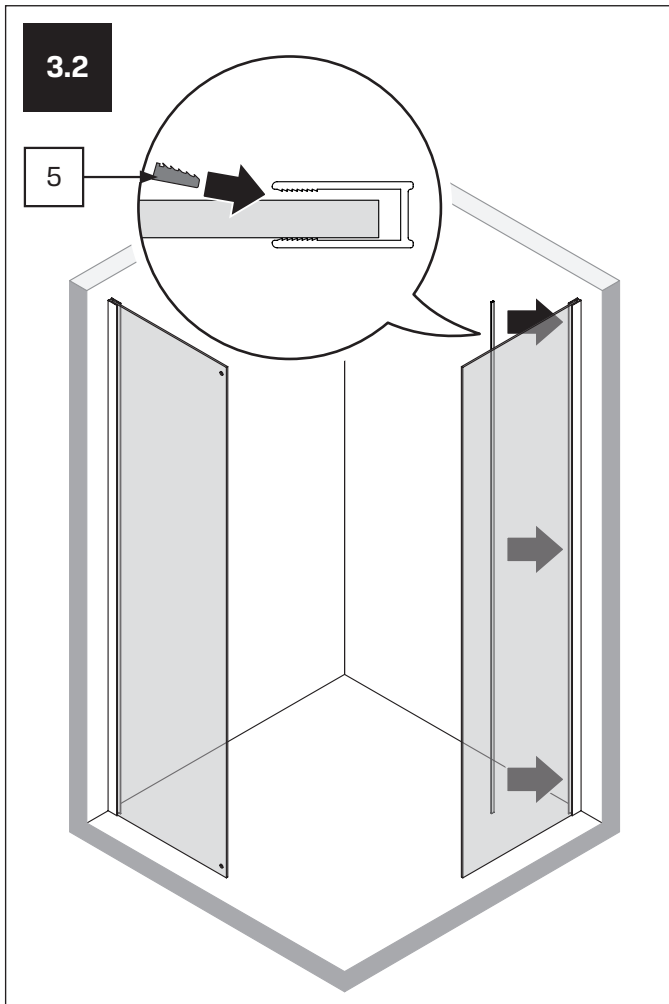

SWING

NEW TRENDY Sp. z o.o.

ul. Taszarowo 18
62-100 Wągrowiec
Tel. 67 262 12 66
E-mail: serwis@newtrendy.pl

wellneo 

I-0842

v. 02

**TABELA NIE DOTYCZY KABIN NA WYMIAR!
THE TABLE DOES NOT INCLUDE CUSTOM-MADE ENCLOSURES!**

Gabaryty kabin **na wymiar** znajdują się na rysunku w zamówieniu.
Dimensions of the **custom-made** cabin are in the product order.

WYMIAR	A	B	H
80x80x200	78 - 79,5	78 - 79,5	200
90x90x200	88 - 89,5	88 - 89,5	200
100x80x200	98 - 99,5	78 - 79,5	200