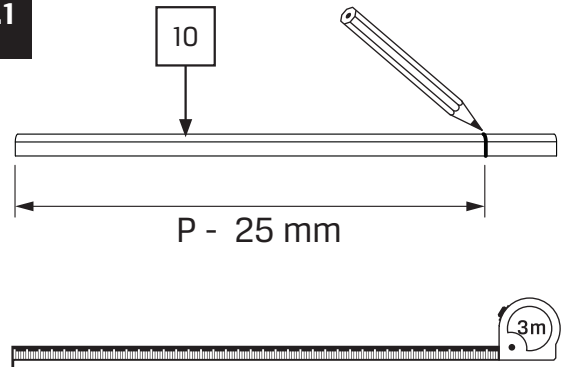

Gabaryty kabin **na wymiar** znajdują się na rysunku w zamówieniu.
Dimensions of the **custom-made** cabin are in the product order.

WYMIAR	A	B	H
80x80x200	78 - 79,5	78 - 79,5	200
90x90x200	88 - 89,5	88 - 89,5	200
100x80x200	98 - 99,5	78 - 79,5	200

15.1

2x

15.2

15.3

15.4

15.5

16

16.1

16.2

16.3

16.4

17

18

19

20

20.1