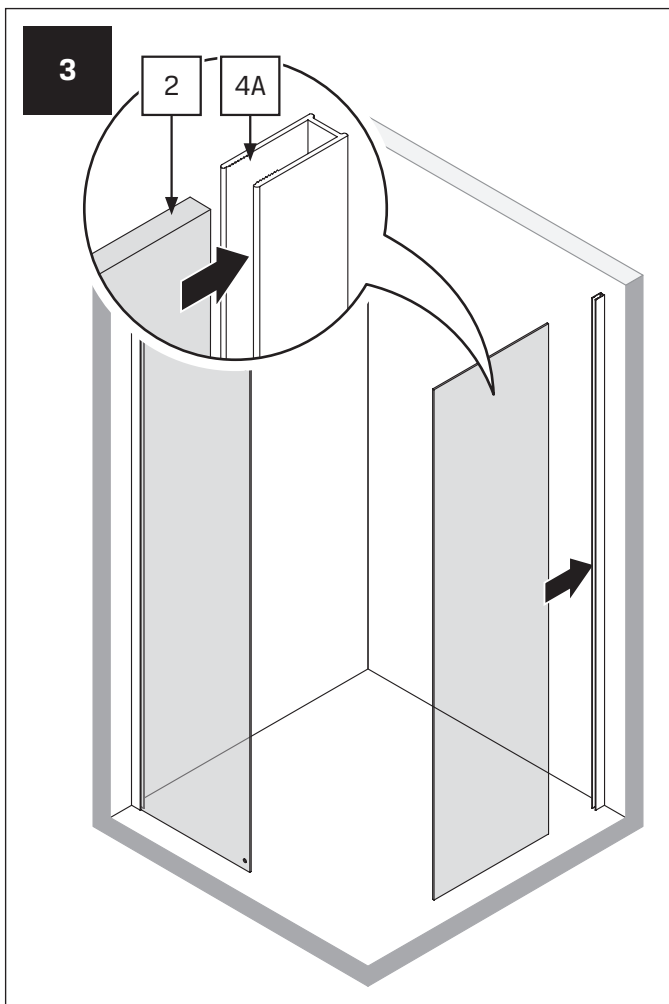

SWING

NEW TRENDY Sp. z o.o.

ul. Taszarowo 18
62-100 Wągrowiec
Tel. 67 262 12 66
E-mail: serwis@newtrendy.pl

wellneo 

I-0842

v. 02

**TABELA NIE DOTYCZY KABIN NA WYMIAR!
THE TABLE DOES NOT INCLUDE CUSTOM-MADE ENCLOSURES!**

Gabaryty kabin **na wymiar** znajdują się na rysunku w zamówieniu.
Dimensions of the **custom-made** cabin are in the product order.

WYMIAR	A	B	H
80x80x200	78 - 79,5	78 - 79,5	200
90x90x200	88 - 89,5	88 - 89,5	200
100x80x200	98 - 99,5	78 - 79,5	200