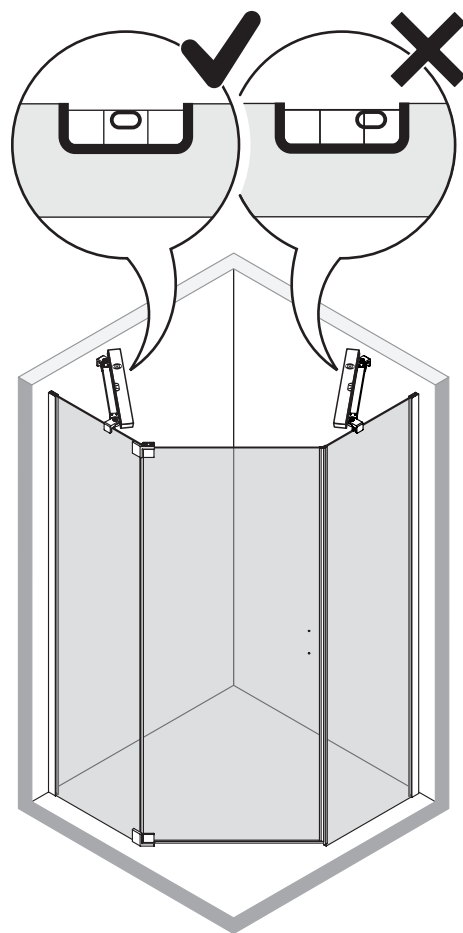

Gabaryty kabin **na wymiar** znajdują się na rysunku w zamówieniu.
Dimensions of the **custom-made** cabin are in the product order.

WYMIAR	A	B	H
80x80x200	78 - 79,5	78 - 79,5	200
90x90x200	88 - 89,5	88 - 89,5	200
100x80x200	98 - 99,5	78 - 79,5	200

15.1

2x

15.2

15.3

15.4

15.5

16

16.1

16.2

16.3

16.4

17

18

19

20

20.1