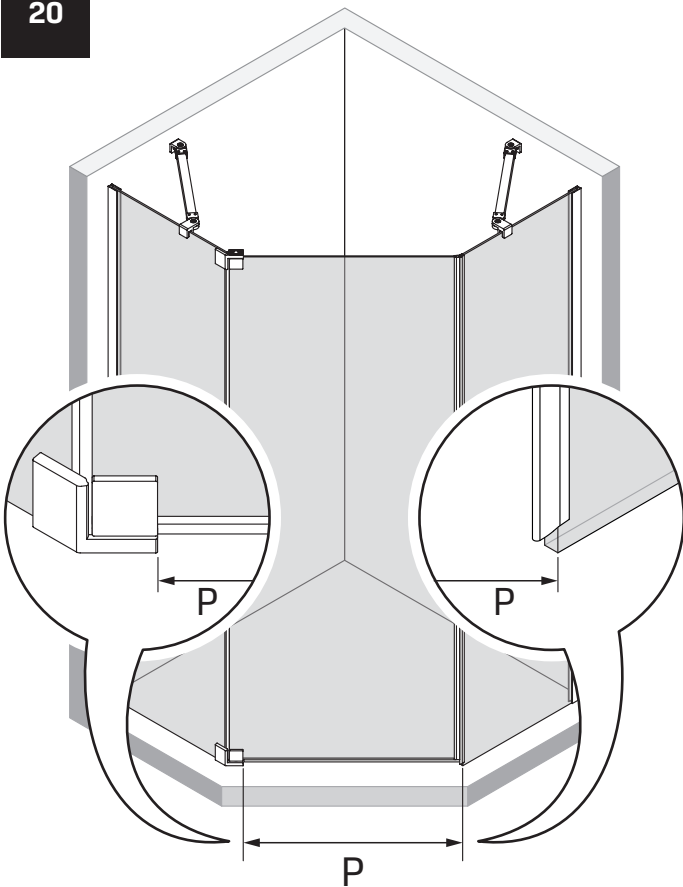

Gabaryty kabin **na wymiar** znajdują się na rysunku w zamówieniu.
Dimensions of the **custom-made** cabin are in the product order.

WYMIAR	A	B	H
80x80x200	78 - 79,5	78 - 79,5	200
90x90x200	88 - 89,5	88 - 89,5	200
100x80x200	98 - 99,5	78 - 79,5	200

15.1

2x

15.2

15.3

15.4

15.5

16

16.1

16.2

16.3

16.4

17

18

19

20

20.1