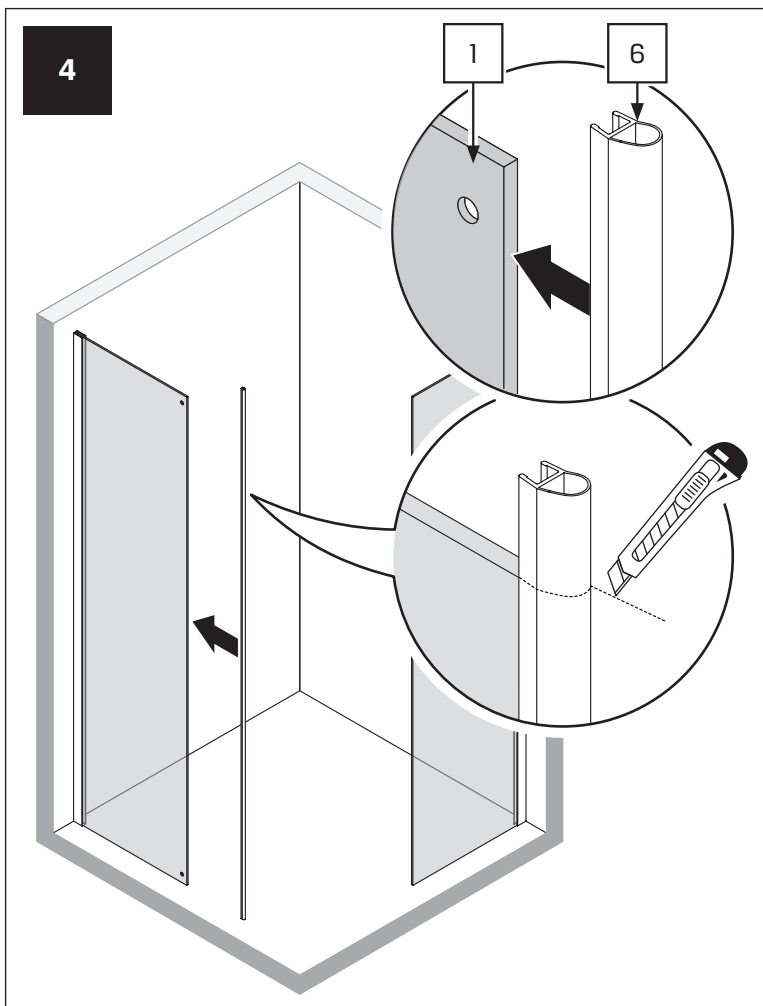

SWING

NEW TRENDY Sp. z o.o.

ul. Taszarowo 18
62-100 Wągrowiec
Tel. 67 262 12 66
E-mail: serwis@newtrendy.pl

wellneo 

I-0842

v. 02

**TABELA NIE DOTYCZY KABIN NA WYMIAR!
THE TABLE DOES NOT INCLUDE CUSTOM-MADE ENCLOSURES!**

Gabaryty kabin **na wymiar** znajdują się na rysunku w zamówieniu.
Dimensions of the **custom-made** cabin are in the product order.

WYMIAR	A	B	H
80x80x200	78 - 79,5	78 - 79,5	200
90x90x200	88 - 89,5	88 - 89,5	200
100x80x200	98 - 99,5	78 - 79,5	200