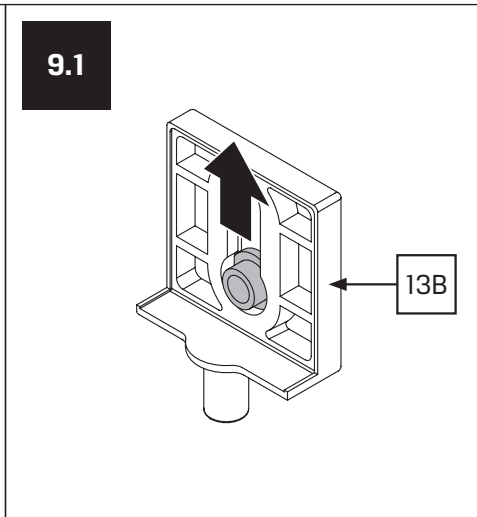

Gabaryty kabin **na wymiar** znajdują się na rysunku w zamówieniu.
Dimensions of the **custom-made** cabin are in the product order.

WYMIAR	A	B	H
80x80x200	78 - 79,5	78 - 79,5	200
90x90x200	88 - 89,5	88 - 89,5	200
100x80x200	98 - 99,5	78 - 79,5	200

6

7

7.1

8

8.1

8.2

8.3

8.4

9.5

10

10.1

10.2

11

12

15

2x