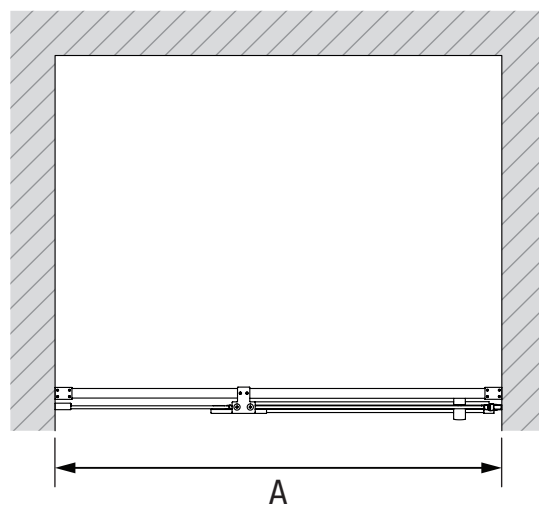

**TABELA NIE DOTYCZY KABIN NA WYMIAR!
THE TABLE DOES NOT INCLUDE CUSTOM-MADE ENCLOSURES!**

Gabaryty kabin **na wymiar** znajdują się na rysunku w zamówieniu.
Dimensions of the **custom-made** cabin are in the product order.

WYMIAR	A	H
90x200	89 - 90,5	200
100x200	99 - 100,5	200
110x200	109 - 110,5	200
120x200	119 - 120,5	200