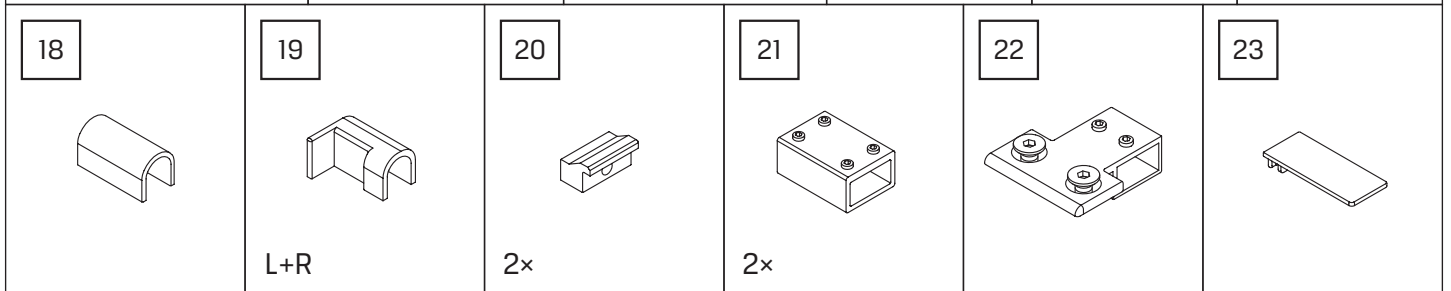

SWING

NEW TRENDY Sp. z o.o.

ul. Taszarowo 18
62-100 Wągrowiec
Tel. 67 262 12 66
E-mail: serwis@newtrendy.pl

wellneo 

I-0841

v. 02

**TABELA NIE DOTYCZY KABIN NA WYMIAR!
THE TABLE DOES NOT INCLUDE CUSTOM-MADE ENCLOSURES!**

Gabaryty kabin **na wymiar** znajdują się na rysunku w zamówieniu.
Dimensions of the **custom-made** cabin are in the product order.

WYMIAR	A	H
90x200	89 - 90,5	200
100x200	99 - 100,5	200
110x200	109 - 110,5	200
120x200	119 - 120,5	200