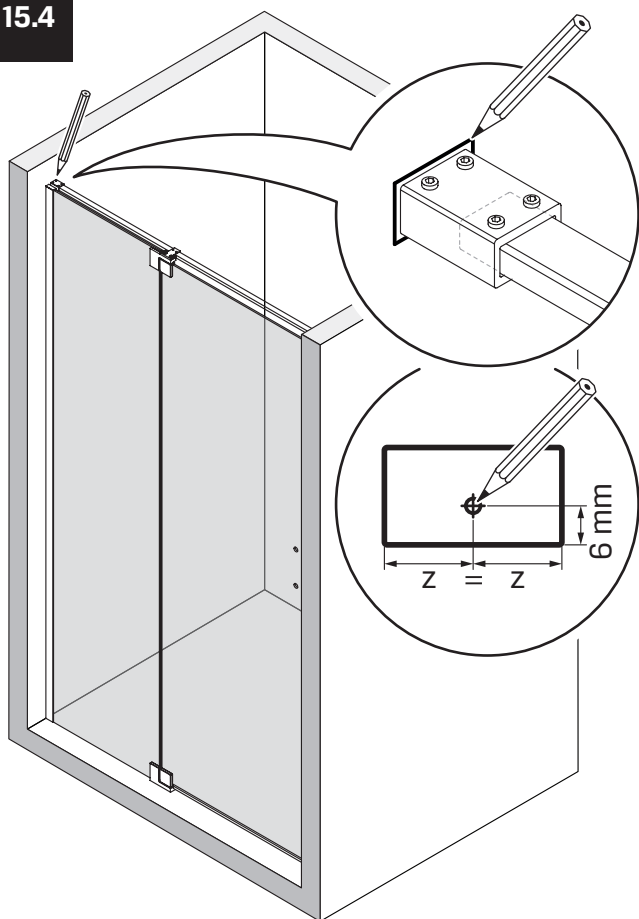

Gabaryty kabin **na wymiar** znajdują się na rysunku w zamówieniu.
Dimensions of the **custom-made** cabin are in the product order.

WYMIAR	A	H
90x200	89 - 90,5	200
100x200	99 - 100,5	200
110x200	109 - 110,5	200
120x200	119 - 120,5	200

14.1

14.2

15

15.1

15.2

15.3

15.4

15.5