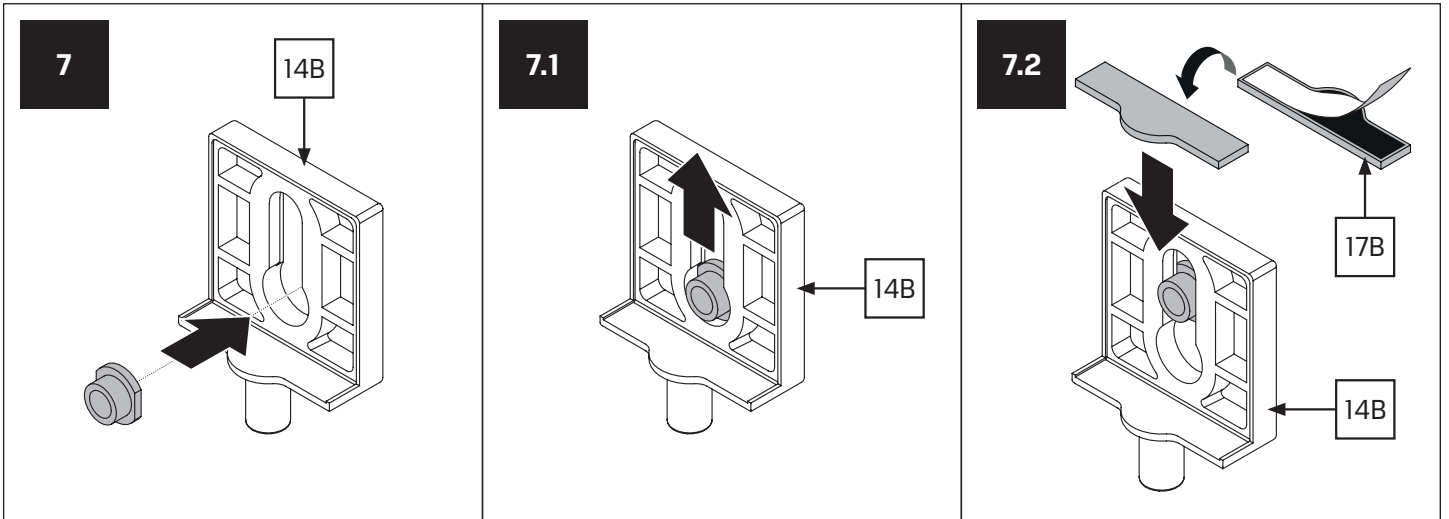

Gabaryty kabin **na wymiar** znajdują się na rysunku w zamówieniu.
Dimensions of the **custom-made** cabin are in the product order.

WYMIAR	A	H
90x200	89 - 90,5	200
100x200	99 - 100,5	200
110x200	109 - 110,5	200
120x200	119 - 120,5	200

1.3

2

2.1

4.2

5

5.1

8

8.1