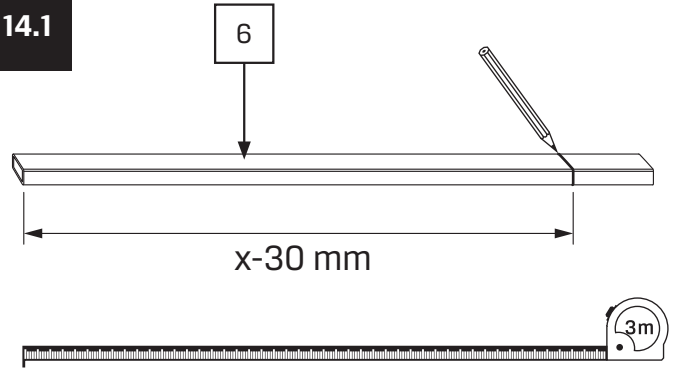

Gabaryty kabin **na wymiar** znajdują się na rysunku w zamówieniu.
Dimensions of the **custom-made** cabin are in the product order.

WYMIAR	A	H
90x200	89 - 90,5	200
100x200	99 - 100,5	200
110x200	109 - 110,5	200
120x200	119 - 120,5	200

8.2

9

12

✓ → 13

✗ → 2.1

13

13.1

14

14.1

14.2

15

15.1

15.2

15.3

15.4

15.5