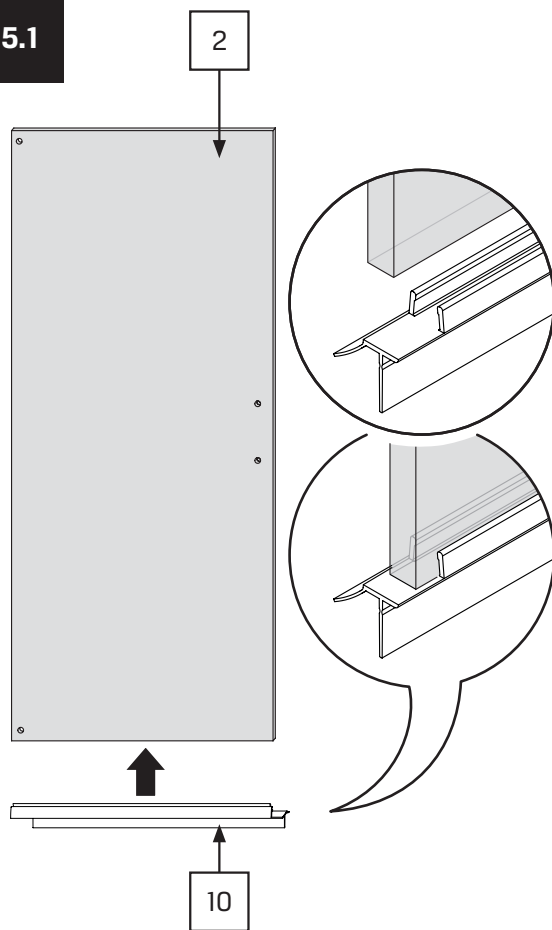

Gabaryty kabin **na wymiar** znajdują się na rysunku w zamówieniu.
Dimensions of the **custom-made** cabin are in the product order.

WYMIAR	A	H
90x200	89 - 90,5	200
100x200	99 - 100,5	200
110x200	109 - 110,5	200
120x200	119 - 120,5	200

1.3

2

2.1

4.2

5

5.1

8

8.1