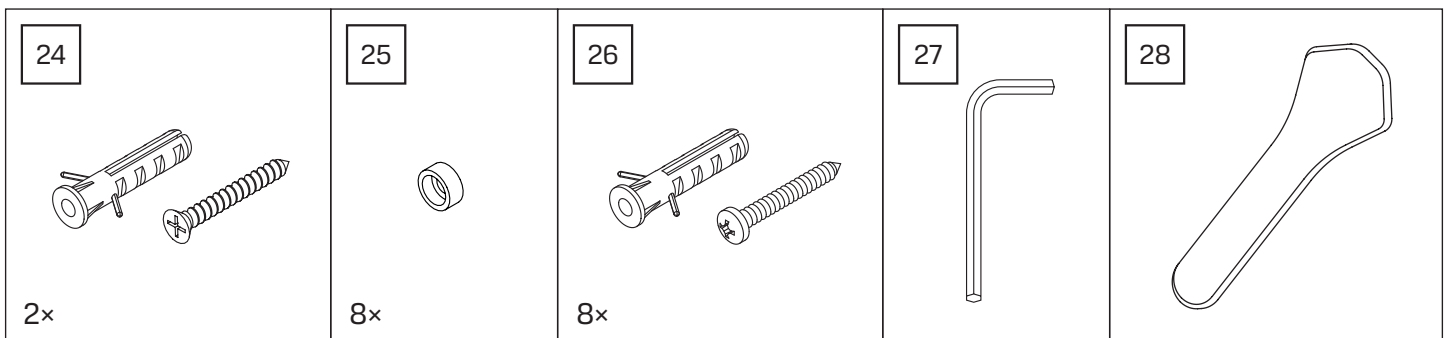

SWING

NEW TRENDY Sp. z o.o.

ul. Taszarowo 18
62-100 Wągrowiec
Tel. 67 262 12 66
E-mail: serwis@newtrendy.pl

wellneo 

I-0841

v. 02

**TABELA NIE DOTYCZY KABIN NA WYMIAR!
THE TABLE DOES NOT INCLUDE CUSTOM-MADE ENCLOSURES!**

Gabaryty kabin **na wymiar** znajdują się na rysunku w zamówieniu.
Dimensions of the **custom-made** cabin are in the product order.

WYMIAR	A	H
90x200	89 - 90,5	200
100x200	99 - 100,5	200
110x200	109 - 110,5	200
120x200	119 - 120,5	200