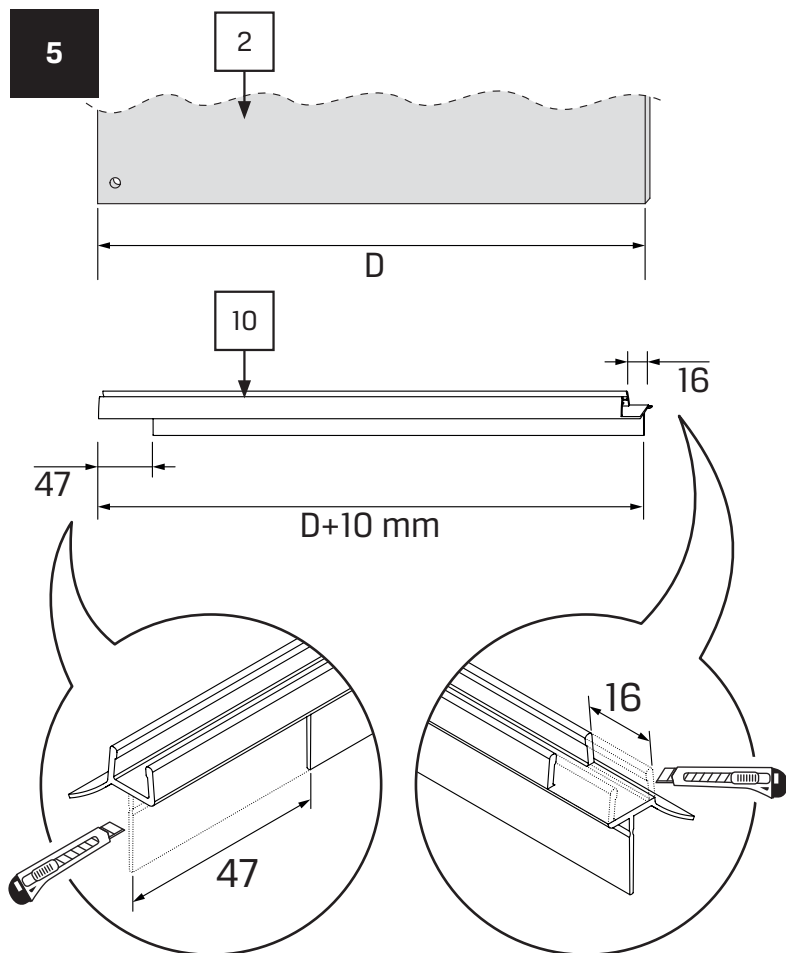

Gabaryty kabin **na wymiar** znajdują się na rysunku w zamówieniu.
Dimensions of the **custom-made** cabin are in the product order.

WYMIAR	A	H
90x200	89 - 90,5	200
100x200	99 - 100,5	200
110x200	109 - 110,5	200
120x200	119 - 120,5	200

1.3

2

2.1

4.2

5

5.1

8

8.1