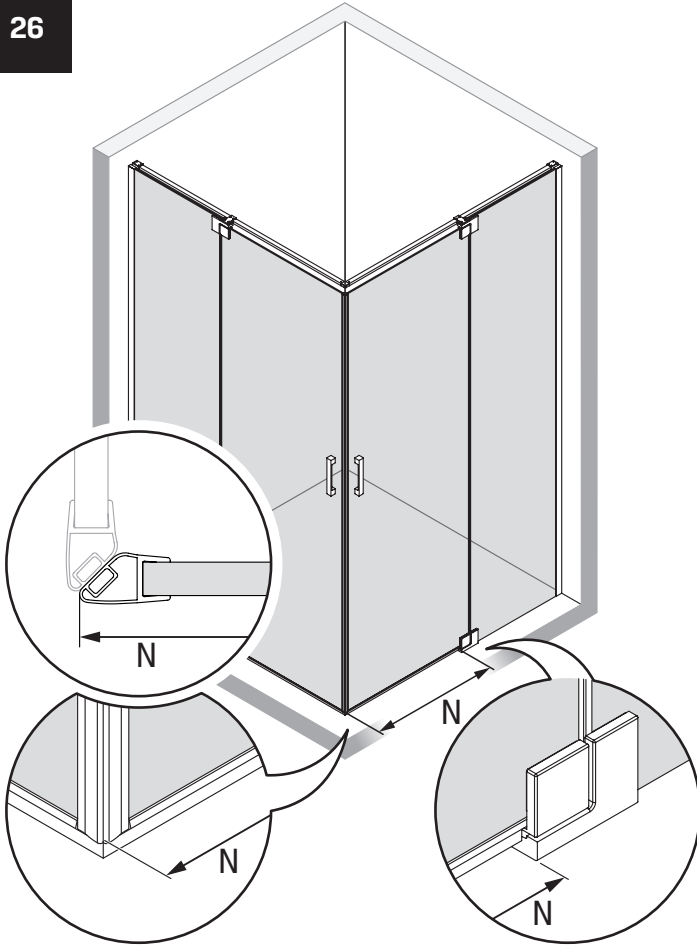

Gabaryty kabin **na wymiar** znajdują się na rysunku w zamówieniu.  
Dimensions of the **custom-made** cabin are in the product order.

WYMIAR	A	B	H
80x80x200	77 - 78,5	77 - 78,5	200
80x90x200	77 - 78,5	87 - 88,5	200
80x100x200	77 - 78,5	97 - 98,5	200
80x110x200	77 - 78,5	107 - 108,5	200
80x120x200	77 - 78,5	117 - 118,5	200
90x90x200	87 - 88,5	87 - 88,5	200

22

22.1

22.2

23

26

26.1

26.2

27