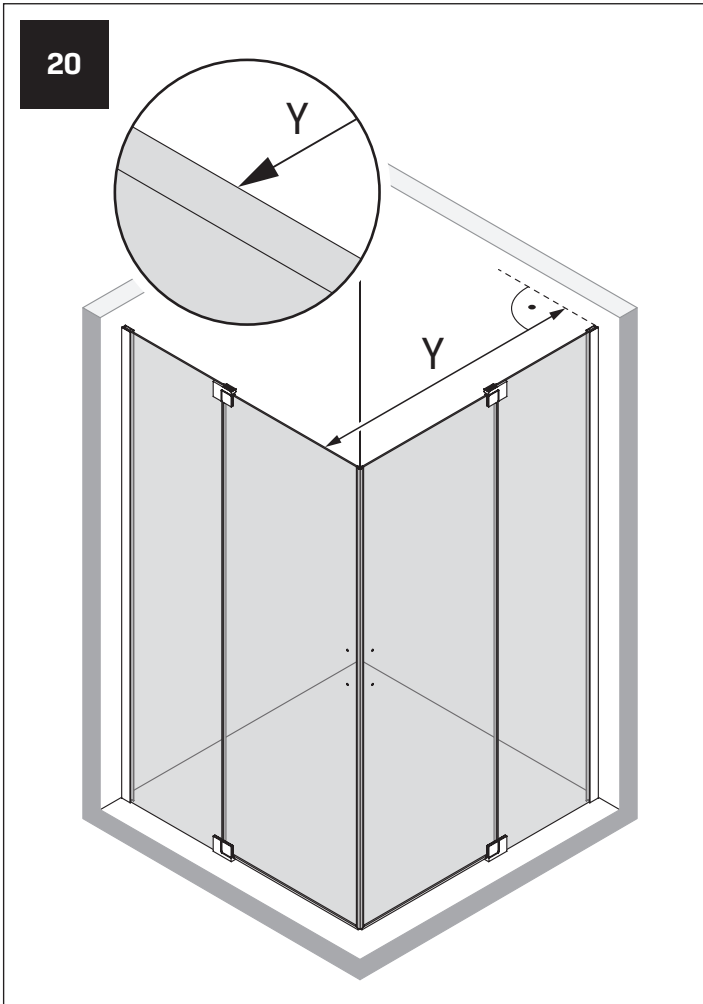

Gabaryty kabin **na wymiar** znajdują się na rysunku w zamówieniu.  
Dimensions of the **custom-made** cabin are in the product order.

WYMIAR	A	B	H
80x80x200	77 - 78,5	77 - 78,5	200
80x90x200	77 - 78,5	87 - 88,5	200
80x100x200	77 - 78,5	97 - 98,5	200
80x110x200	77 - 78,5	107 - 108,5	200
80x120x200	77 - 78,5	117 - 118,5	200
90x90x200	87 - 88,5	87 - 88,5	200

WYMIAR	A	B	H
90x100x200	87 - 88,5	97 - 98,5	200
90x110x200	87 - 88,5	107 - 108,5	200
90x120x200	87 - 88,5	117 - 118,5	200
100x100x200	97 - 98,5	97 - 98,5	200
100x110x200	97 - 98,5	107 - 108,5	200
100x120x200	97 - 98,5	117 - 118,5	200

19

19.1

19.2

21.2

21.3

21.4

21.5

21.6