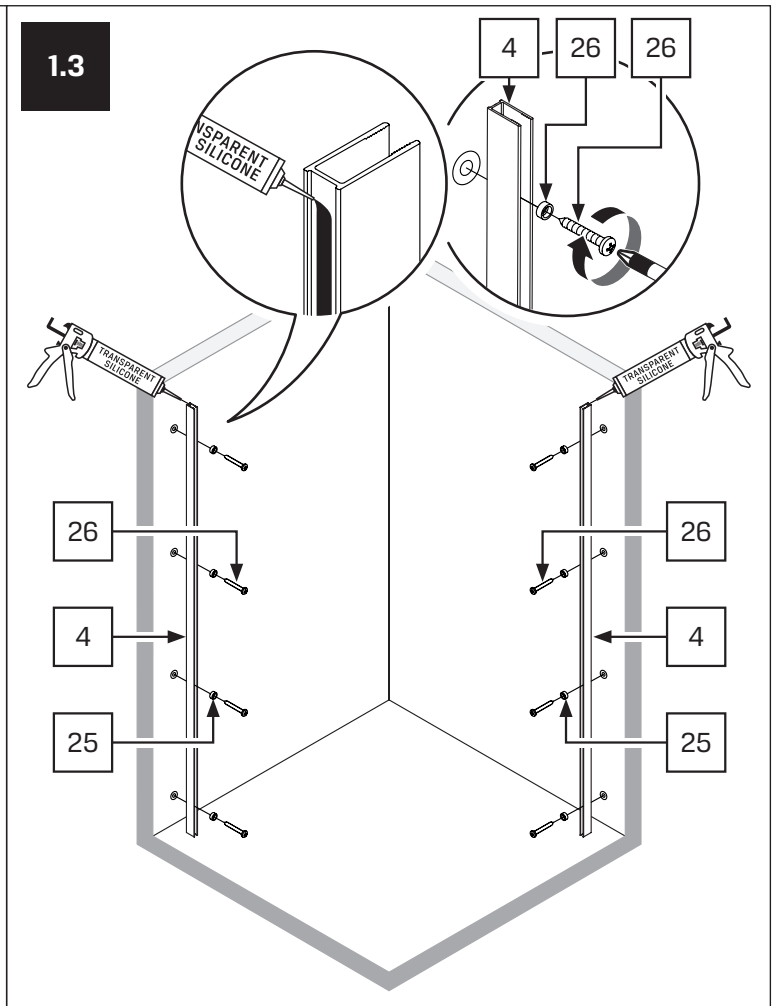

# SWING

**NEW TRENDY Sp. z o.o.**

ul. Taszarowo 18  
62-100 Wągrowiec  
Tel. 67 262 12 66  
E-mail: serwis@newtrendy.pl

wellneo 

**I-0840**

v. 02

**TABELA NIE DOTYCZY KABIN NA WYMIAR!  
THE TABLE DOES NOT INCLUDE CUSTOM-MADE ENCLOSURES!**

Gabaryty kabin **na wymiar** znajdują się na rysunku w zamówieniu.  
Dimensions of the **custom-made** cabin are in the product order.

WYMIAR	A	B	H
80x80x200	77 - 78,5	77 - 78,5	200
80x90x200	77 - 78,5	87 - 88,5	200
80x100x200	77 - 78,5	97 - 98,5	200
80x110x200	77 - 78,5	107 - 108,5	200
80x120x200	77 - 78,5	117 - 118,5	200
90x90x200	87 - 88,5	87 - 88,5	200

WYMIAR	A	B	H
90x100x200	87 - 88,5	97 - 98,5	200
90x110x200	87 - 88,5	107 - 108,5	200
90x120x200	87 - 88,5	117 - 118,5	200
100x100x200	97 - 98,5	97 - 98,5	200
100x110x200	97 - 98,5	107 - 108,5	200
100x120x200	97 - 98,5	117 - 118,5	200