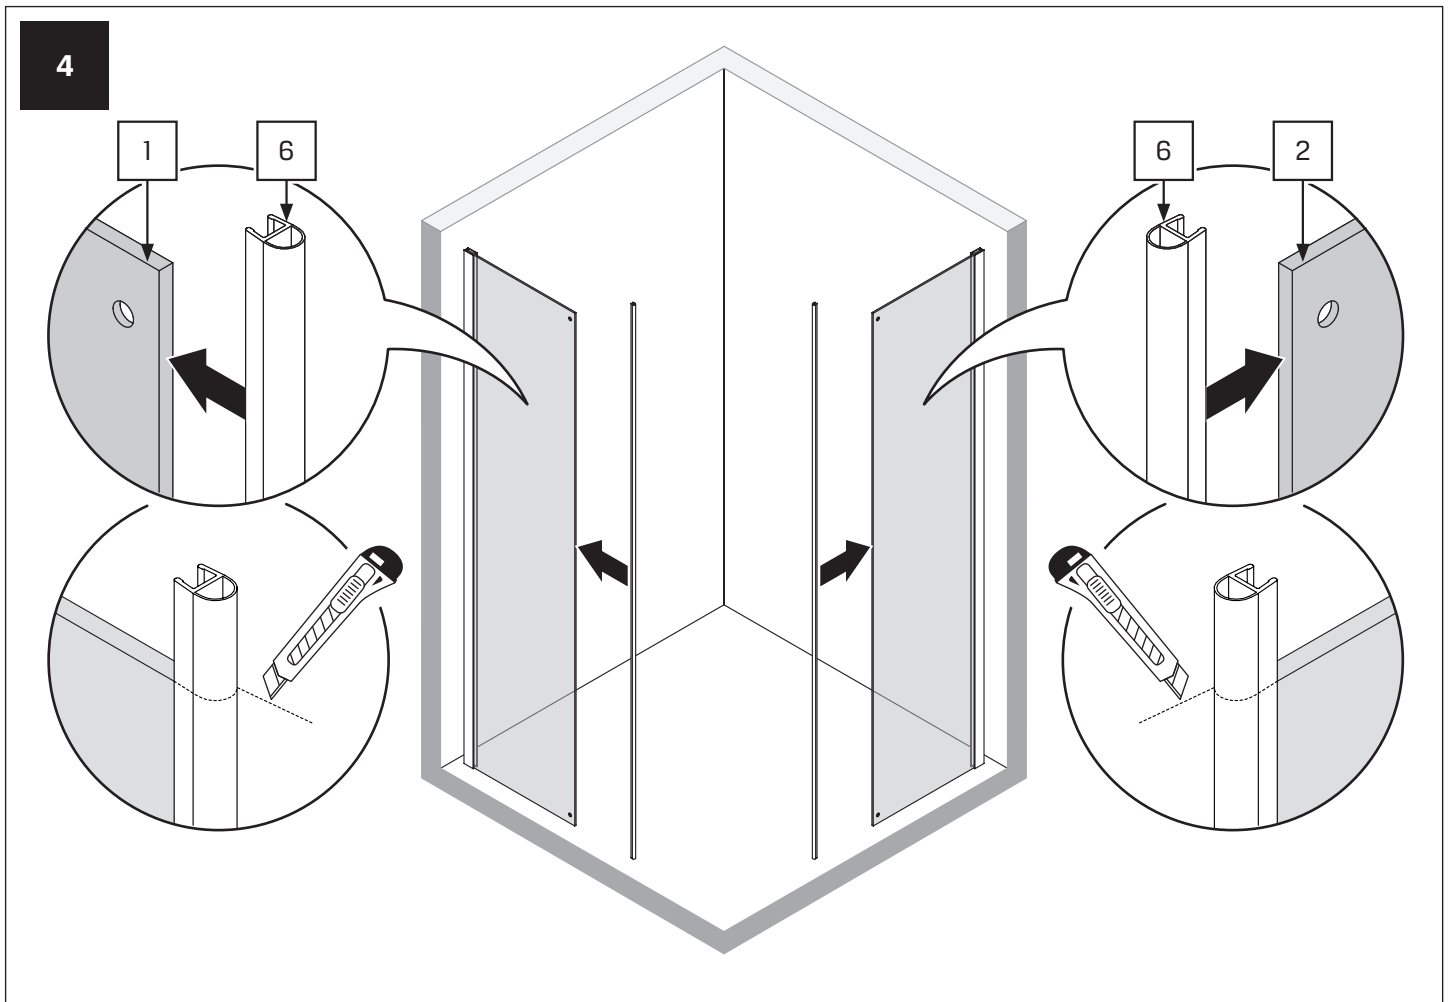

Gabaryty kabin **na wymiar** znajdują się na rysunku w zamówieniu.  
Dimensions of the **custom-made** cabin are in the product order.

WYMIAR	A	B	H
80x80x200	77 - 78,5	77 - 78,5	200
80x90x200	77 - 78,5	87 - 88,5	200
80x100x200	77 - 78,5	97 - 98,5	200
80x110x200	77 - 78,5	107 - 108,5	200
80x120x200	77 - 78,5	117 - 118,5	200
90x90x200	87 - 88,5	87 - 88,5	200

WYMIAR	A	B	H
90x100x200	87 - 88,5	97 - 98,5	200
90x110x200	87 - 88,5	107 - 108,5	200
90x120x200	87 - 88,5	117 - 118,5	200
100x100x200	97 - 98,5	97 - 98,5	200
100x110x200	97 - 98,5	107 - 108,5	200
100x120x200	97 - 98,5	117 - 118,5	200