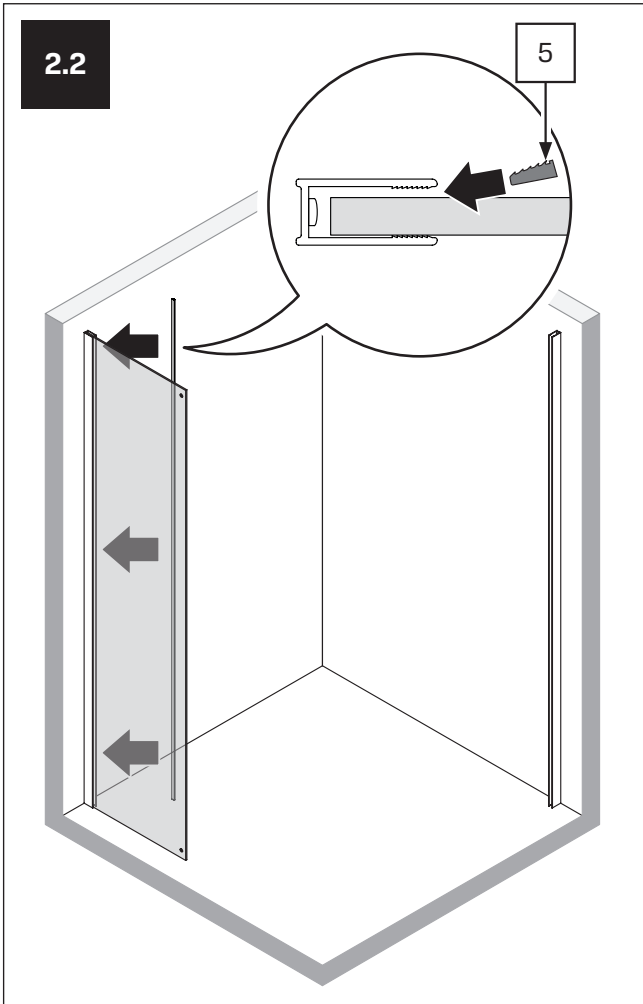

# SWING

**NEW TRENDY Sp. z o.o.**

ul. Taszarowo 18  
62-100 Wągrowiec  
Tel. 67 262 12 66  
E-mail: serwis@newtrendy.pl

wellneo 

**I-0840**

v. 02

**TABELA NIE DOTYCZY KABIN NA WYMIAR!  
THE TABLE DOES NOT INCLUDE CUSTOM-MADE ENCLOSURES!**

Gabaryty kabin **na wymiar** znajdują się na rysunku w zamówieniu.  
Dimensions of the **custom-made** cabin are in the product order.

WYMIAR	A	B	H
80x80x200	77 - 78,5	77 - 78,5	200
80x90x200	77 - 78,5	87 - 88,5	200
80x100x200	77 - 78,5	97 - 98,5	200
80x110x200	77 - 78,5	107 - 108,5	200
80x120x200	77 - 78,5	117 - 118,5	200
90x90x200	87 - 88,5	87 - 88,5	200

WYMIAR	A	B	H
90x100x200	87 - 88,5	97 - 98,5	200
90x110x200	87 - 88,5	107 - 108,5	200
90x120x200	87 - 88,5	117 - 118,5	200
100x100x200	97 - 98,5	97 - 98,5	200
100x110x200	97 - 98,5	107 - 108,5	200
100x120x200	97 - 98,5	117 - 118,5	200