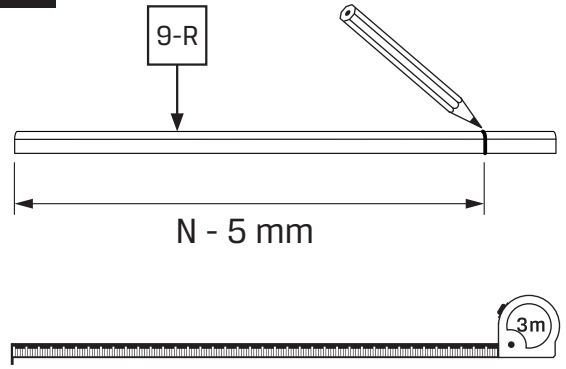

Gabaryty kabin **na wymiar** znajdują się na rysunku w zamówieniu.  
Dimensions of the **custom-made** cabin are in the product order.

WYMIAR	A	B	H
80x80x200	77 - 78,5	77 - 78,5	200
80x90x200	77 - 78,5	87 - 88,5	200
80x100x200	77 - 78,5	97 - 98,5	200
80x110x200	77 - 78,5	107 - 108,5	200
80x120x200	77 - 78,5	117 - 118,5	200
90x90x200	87 - 88,5	87 - 88,5	200

22

22.1

22.2

23

26

26.1

26.2

27