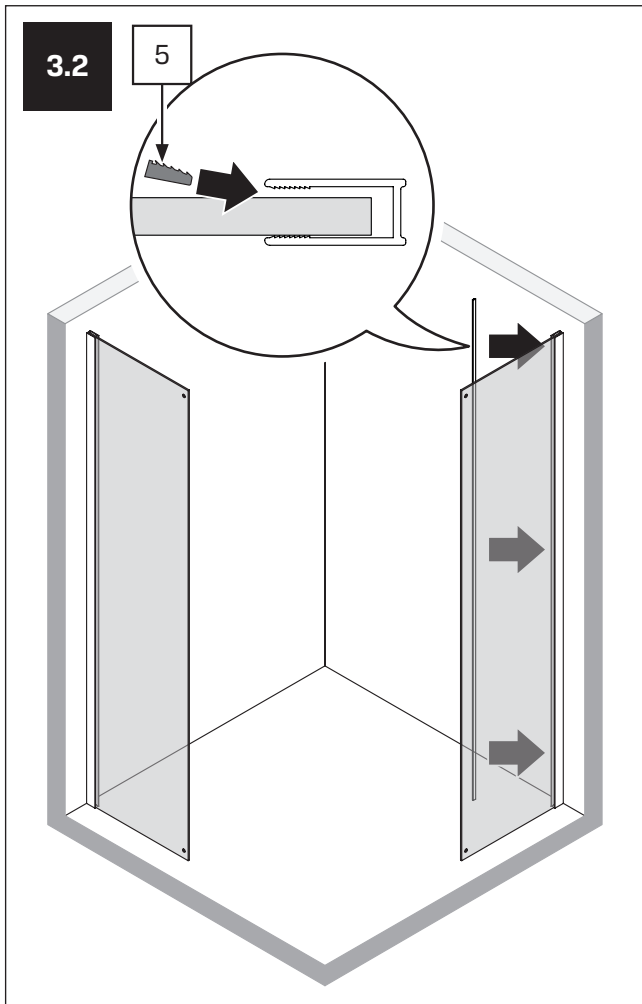

Gabaryty kabin **na wymiar** znajdują się na rysunku w zamówieniu.  
Dimensions of the **custom-made** cabin are in the product order.

WYMIAR	A	B	H
80x80x200	77 - 78,5	77 - 78,5	200
80x90x200	77 - 78,5	87 - 88,5	200
80x100x200	77 - 78,5	97 - 98,5	200
80x110x200	77 - 78,5	107 - 108,5	200
80x120x200	77 - 78,5	117 - 118,5	200
90x90x200	87 - 88,5	87 - 88,5	200

WYMIAR	A	B	H
90x100x200	87 - 88,5	97 - 98,5	200
90x110x200	87 - 88,5	107 - 108,5	200
90x120x200	87 - 88,5	117 - 118,5	200
100x100x200	97 - 98,5	97 - 98,5	200
100x110x200	97 - 98,5	107 - 108,5	200
100x120x200	97 - 98,5	117 - 118,5	200