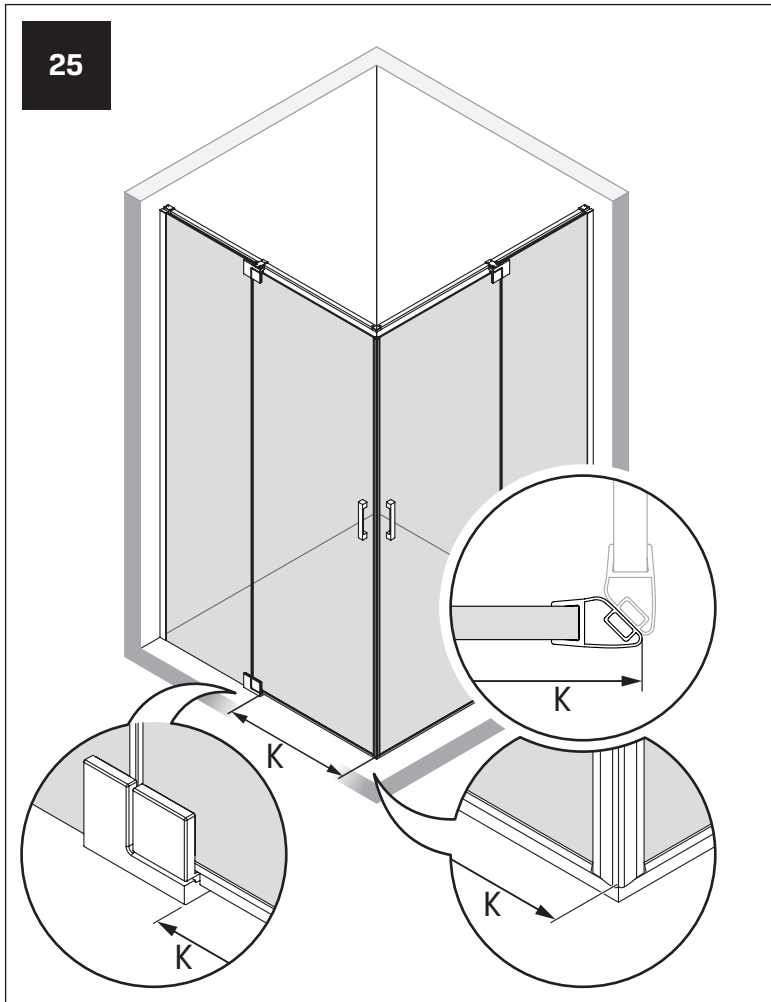

Gabaryty kabin **na wymiar** znajdują się na rysunku w zamówieniu.  
Dimensions of the **custom-made** cabin are in the product order.

WYMIAR	A	B	H
80x80x200	77 - 78,5	77 - 78,5	200
80x90x200	77 - 78,5	87 - 88,5	200
80x100x200	77 - 78,5	97 - 98,5	200
80x110x200	77 - 78,5	107 - 108,5	200
80x120x200	77 - 78,5	117 - 118,5	200
90x90x200	87 - 88,5	87 - 88,5	200

22

22.1

22.2

23

26

26.1

26.2

27