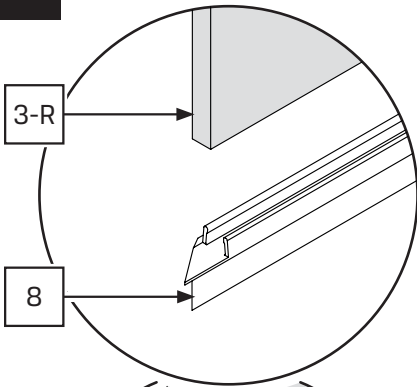

Gabaryty kabin **na wymiar** znajdują się na rysunku w zamówieniu.  
Dimensions of the **custom-made** cabin are in the product order.

WYMIAR	A	B	H
80x80x200	77 - 78,5	77 - 78,5	200
80x90x200	77 - 78,5	87 - 88,5	200
80x100x200	77 - 78,5	97 - 98,5	200
80x110x200	77 - 78,5	107 - 108,5	200
80x120x200	77 - 78,5	117 - 118,5	200
90x90x200	87 - 88,5	87 - 88,5	200

WYMIAR	A	B	H
90x100x200	87 - 88,5	97 - 98,5	200
90x110x200	87 - 88,5	107 - 108,5	200
90x120x200	87 - 88,5	117 - 118,5	200
100x100x200	97 - 98,5	97 - 98,5	200
100x110x200	97 - 98,5	107 - 108,5	200
100x120x200	97 - 98,5	117 - 118,5	200

7

8

10.5

11

11.1

11.2

12

12.1

15

15.1

15.2

16

16.1

17

18

18.1