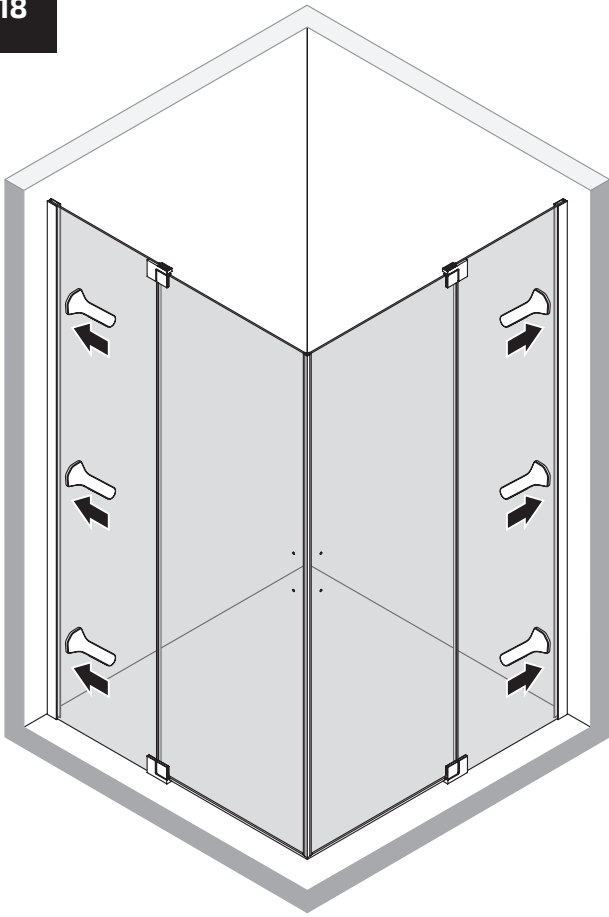

Gabaryty kabin **na wymiar** znajdują się na rysunku w zamówieniu.  
Dimensions of the **custom-made** cabin are in the product order.

WYMIAR	A	B	H
80x80x200	77 - 78,5	77 - 78,5	200
80x90x200	77 - 78,5	87 - 88,5	200
80x100x200	77 - 78,5	97 - 98,5	200
80x110x200	77 - 78,5	107 - 108,5	200
80x120x200	77 - 78,5	117 - 118,5	200
90x90x200	87 - 88,5	87 - 88,5	200

15

15.1

15.2

16

16.1

17

18

18.1