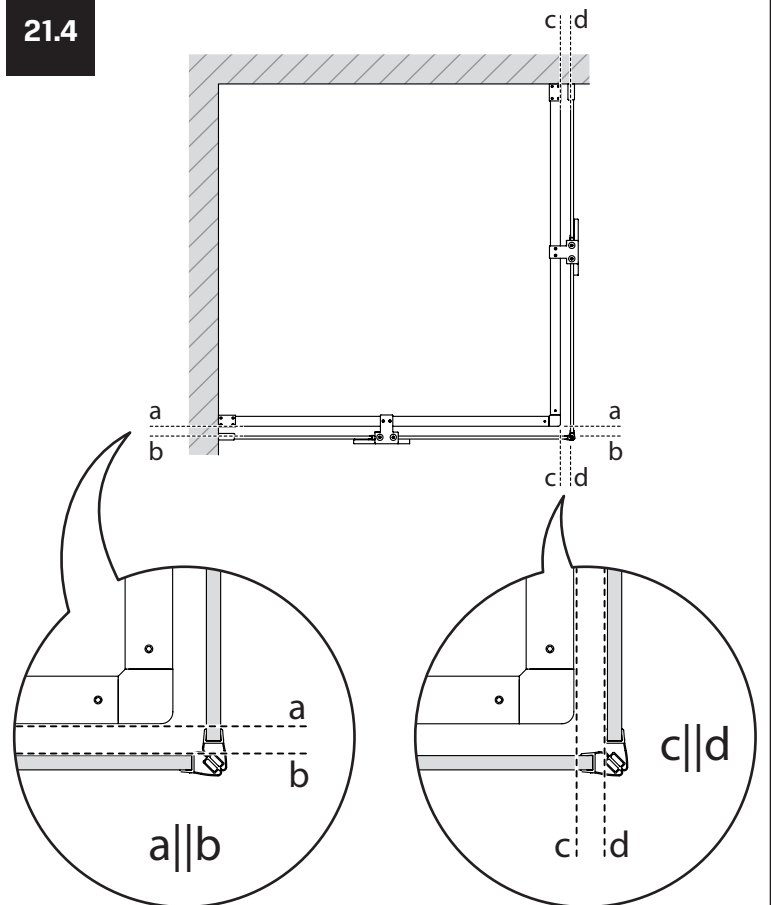

Gabaryty kabin **na wymiar** znajdują się na rysunku w zamówieniu.  
Dimensions of the **custom-made** cabin are in the product order.

WYMIAR	A	B	H
80x80x200	77 - 78,5	77 - 78,5	200
80x90x200	77 - 78,5	87 - 88,5	200
80x100x200	77 - 78,5	97 - 98,5	200
80x110x200	77 - 78,5	107 - 108,5	200
80x120x200	77 - 78,5	117 - 118,5	200
90x90x200	87 - 88,5	87 - 88,5	200

WYMIAR	A	B	H
90x100x200	87 - 88,5	97 - 98,5	200
90x110x200	87 - 88,5	107 - 108,5	200
90x120x200	87 - 88,5	117 - 118,5	200
100x100x200	97 - 98,5	97 - 98,5	200
100x110x200	97 - 98,5	107 - 108,5	200
100x120x200	97 - 98,5	117 - 118,5	200

19

19.1

19.2

21.2

21.3

21.4

21.5

21.6