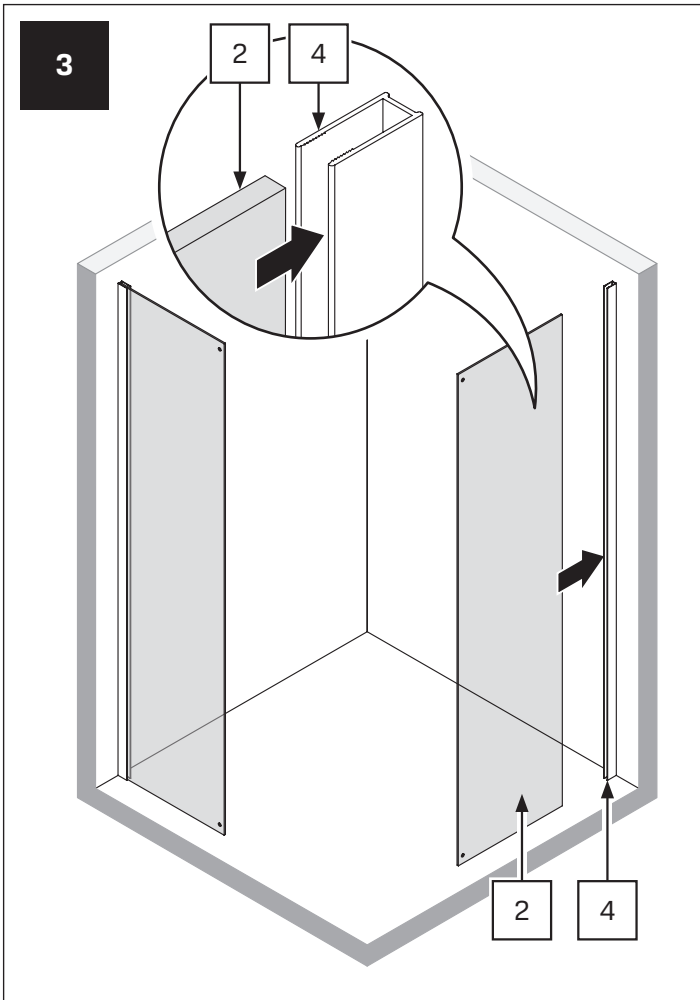

Gabaryty kabin **na wymiar** znajdują się na rysunku w zamówieniu.  
Dimensions of the **custom-made** cabin are in the product order.

WYMIAR	A	B	H
80x80x200	77 - 78,5	77 - 78,5	200
80x90x200	77 - 78,5	87 - 88,5	200
80x100x200	77 - 78,5	97 - 98,5	200
80x110x200	77 - 78,5	107 - 108,5	200
80x120x200	77 - 78,5	117 - 118,5	200
90x90x200	87 - 88,5	87 - 88,5	200

WYMIAR	A	B	H
90x100x200	87 - 88,5	97 - 98,5	200
90x110x200	87 - 88,5	107 - 108,5	200
90x120x200	87 - 88,5	117 - 118,5	200
100x100x200	97 - 98,5	97 - 98,5	200
100x110x200	97 - 98,5	107 - 108,5	200
100x120x200	97 - 98,5	117 - 118,5	200