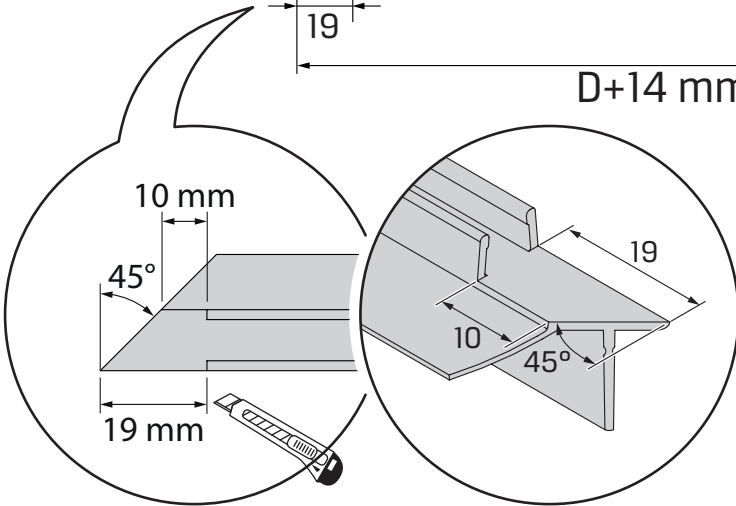

Gabaryty kabin **na wymiar** znajdują się na rysunku w zamówieniu.  
Dimensions of the **custom-made** cabin are in the product order.

WYMIAR	A	B	H
80x80x200	77 - 78,5	77 - 78,5	200
80x90x200	77 - 78,5	87 - 88,5	200
80x100x200	77 - 78,5	97 - 98,5	200
80x110x200	77 - 78,5	107 - 108,5	200
80x120x200	77 - 78,5	117 - 118,5	200
90x90x200	87 - 88,5	87 - 88,5	200

WYMIAR	A	B	H
90x100x200	87 - 88,5	97 - 98,5	200
90x110x200	87 - 88,5	107 - 108,5	200
90x120x200	87 - 88,5	117 - 118,5	200
100x100x200	97 - 98,5	97 - 98,5	200
100x110x200	97 - 98,5	107 - 108,5	200
100x120x200	97 - 98,5	117 - 118,5	200

7

8

10.5

11

11.1

11.2

12

12.1