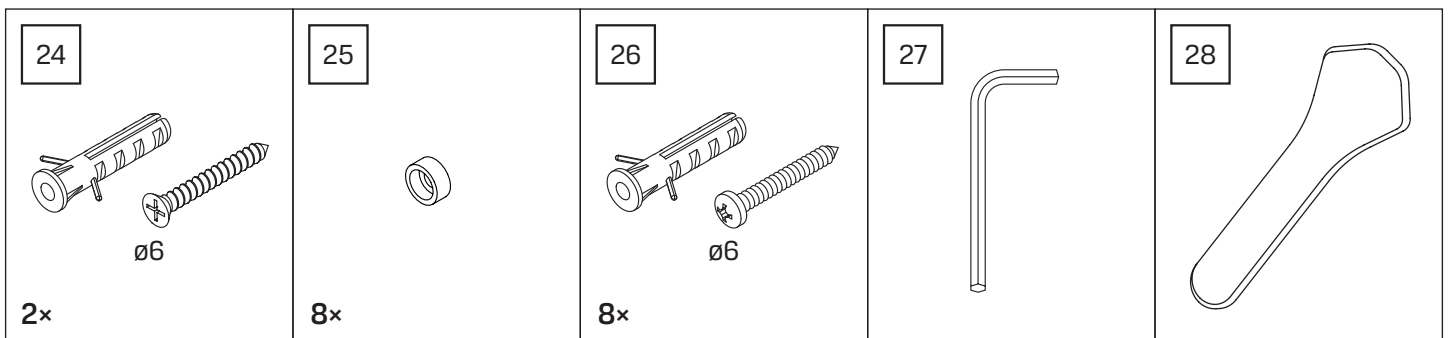

# SWING

**NEW TRENDY Sp. z o.o.**

ul. Taszarowo 18  
62-100 Wągrowiec  
Tel. 67 262 12 66  
E-mail: serwis@newtrendy.pl

wellneo 

**I-0840**

v. 02

**TABELA NIE DOTYCZY KABIN NA WYMIAR!  
THE TABLE DOES NOT INCLUDE CUSTOM-MADE ENCLOSURES!**

Gabaryty kabin **na wymiar** znajdują się na rysunku w zamówieniu.  
Dimensions of the **custom-made** cabin are in the product order.

WYMIAR	A	B	H
80x80x200	77 - 78,5	77 - 78,5	200
80x90x200	77 - 78,5	87 - 88,5	200
80x100x200	77 - 78,5	97 - 98,5	200
80x110x200	77 - 78,5	107 - 108,5	200
80x120x200	77 - 78,5	117 - 118,5	200
90x90x200	87 - 88,5	87 - 88,5	200

WYMIAR	A	B	H
90x100x200	87 - 88,5	97 - 98,5	200
90x110x200	87 - 88,5	107 - 108,5	200
90x120x200	87 - 88,5	117 - 118,5	200
100x100x200	97 - 98,5	97 - 98,5	200
100x110x200	97 - 98,5	107 - 108,5	200
100x120x200	97 - 98,5	117 - 118,5	200