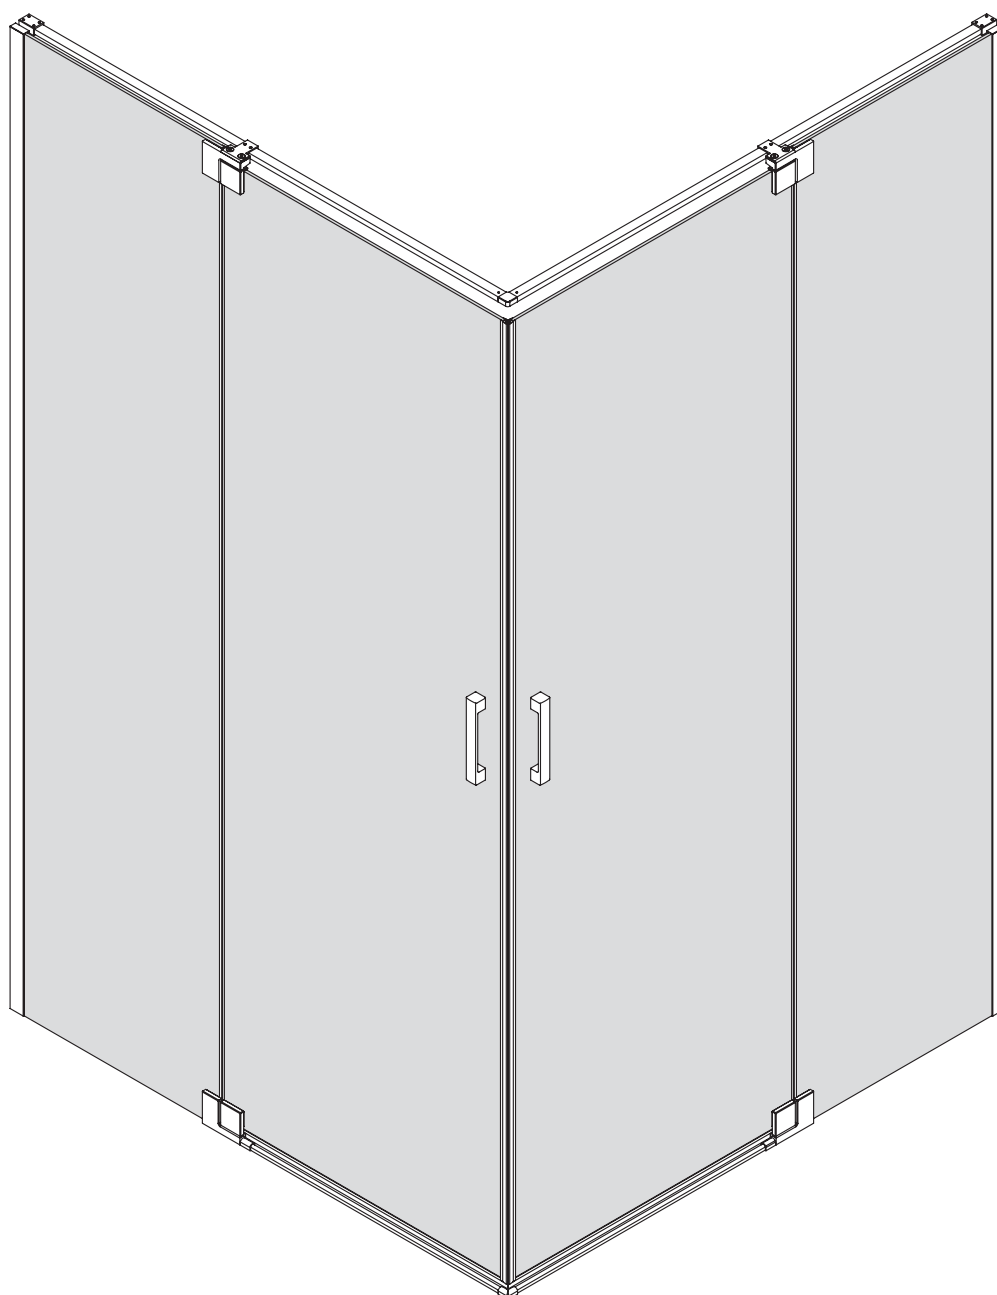

SWING

NEW TRENDY Sp. z o.o.

ul. Taszarowo 18
62-100 Wągrowiec
Tel. 67 262 12 66
E-mail: serwis@newtrendy.pl

wellneo

I-0840

v. 02