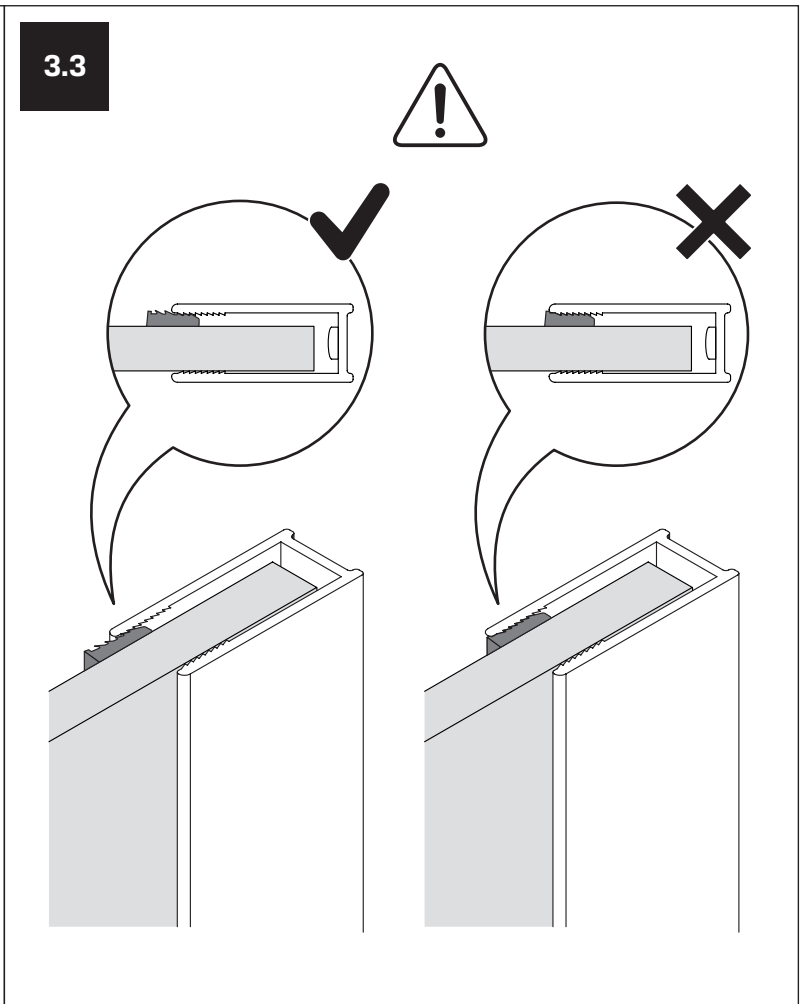

Gabaryty kabin **na wymiar** znajdują się na rysunku w zamówieniu.  
Dimensions of the **custom-made** cabin are in the product order.

WYMIAR	A	B	H
80x80x200	77 - 78,5	77 - 78,5	200
80x90x200	77 - 78,5	87 - 88,5	200
80x100x200	77 - 78,5	97 - 98,5	200
80x110x200	77 - 78,5	107 - 108,5	200
80x120x200	77 - 78,5	117 - 118,5	200
90x90x200	87 - 88,5	87 - 88,5	200

WYMIAR	A	B	H
90x100x200	87 - 88,5	97 - 98,5	200
90x110x200	87 - 88,5	107 - 108,5	200
90x120x200	87 - 88,5	117 - 118,5	200
100x100x200	97 - 98,5	97 - 98,5	200
100x110x200	97 - 98,5	107 - 108,5	200
100x120x200	97 - 98,5	117 - 118,5	200