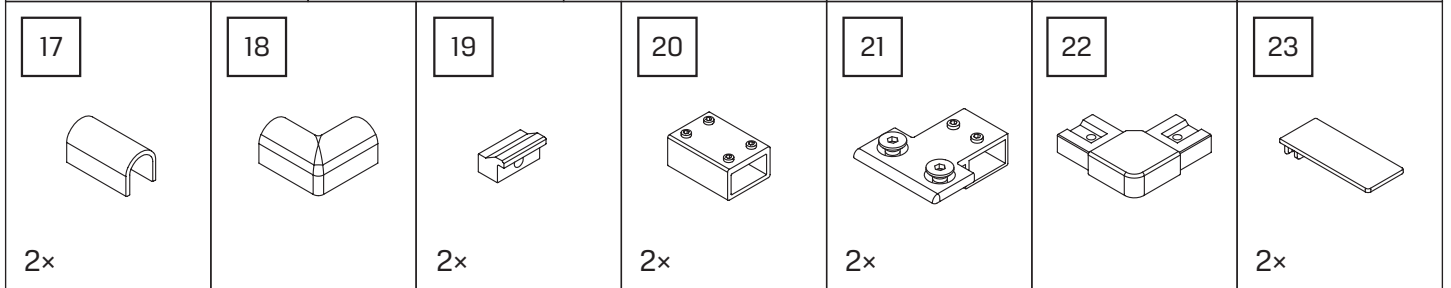

# SWING

**NEW TRENDY Sp. z o.o.**

ul. Taszarowo 18  
62-100 Wągrowiec  
Tel. 67 262 12 66  
E-mail: serwis@newtrendy.pl

wellneo 

**I-0840**

v. 02

**TABELA NIE DOTYCZY KABIN NA WYMIAR!  
THE TABLE DOES NOT INCLUDE CUSTOM-MADE ENCLOSURES!**

Gabaryty kabin **na wymiar** znajdują się na rysunku w zamówieniu.  
Dimensions of the **custom-made** cabin are in the product order.

WYMIAR	A	B	H
80x80x200	77 - 78,5	77 - 78,5	200
80x90x200	77 - 78,5	87 - 88,5	200
80x100x200	77 - 78,5	97 - 98,5	200
80x110x200	77 - 78,5	107 - 108,5	200
80x120x200	77 - 78,5	117 - 118,5	200
90x90x200	87 - 88,5	87 - 88,5	200

WYMIAR	A	B	H
90x100x200	87 - 88,5	97 - 98,5	200
90x110x200	87 - 88,5	107 - 108,5	200
90x120x200	87 - 88,5	117 - 118,5	200
100x100x200	97 - 98,5	97 - 98,5	200
100x110x200	97 - 98,5	107 - 108,5	200
100x120x200	97 - 98,5	117 - 118,5	200