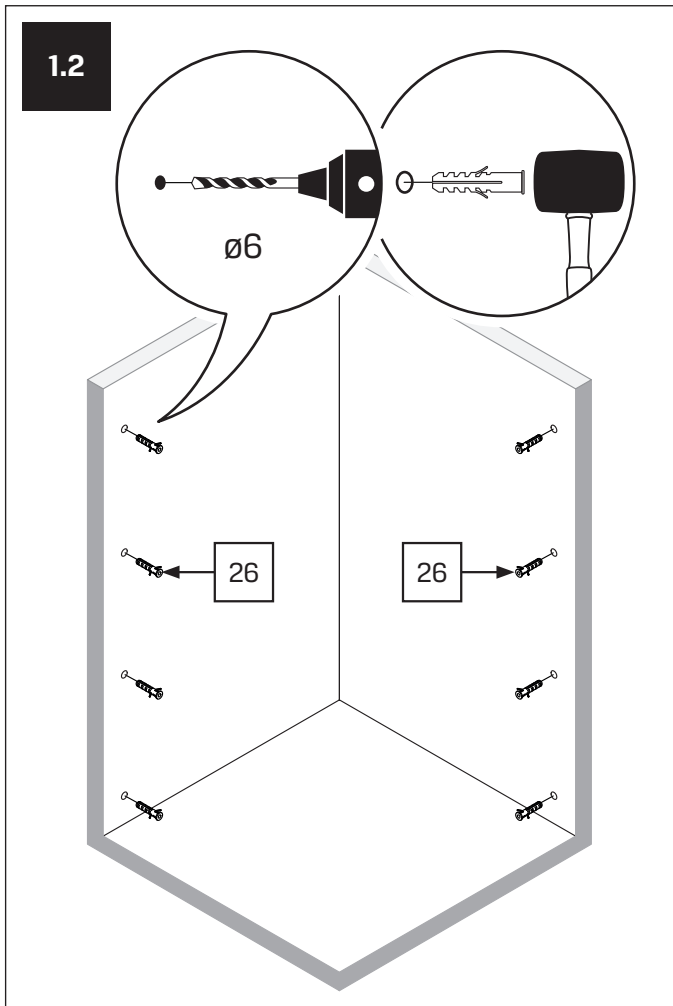

Gabaryty kabin **na wymiar** znajdują się na rysunku w zamówieniu.  
Dimensions of the **custom-made** cabin are in the product order.

WYMIAR	A	B	H
80x80x200	77 - 78,5	77 - 78,5	200
80x90x200	77 - 78,5	87 - 88,5	200
80x100x200	77 - 78,5	97 - 98,5	200
80x110x200	77 - 78,5	107 - 108,5	200
80x120x200	77 - 78,5	117 - 118,5	200
90x90x200	87 - 88,5	87 - 88,5	200

WYMIAR	A	B	H
90x100x200	87 - 88,5	97 - 98,5	200
90x110x200	87 - 88,5	107 - 108,5	200
90x120x200	87 - 88,5	117 - 118,5	200
100x100x200	97 - 98,5	97 - 98,5	200
100x110x200	97 - 98,5	107 - 108,5	200
100x120x200	97 - 98,5	117 - 118,5	200