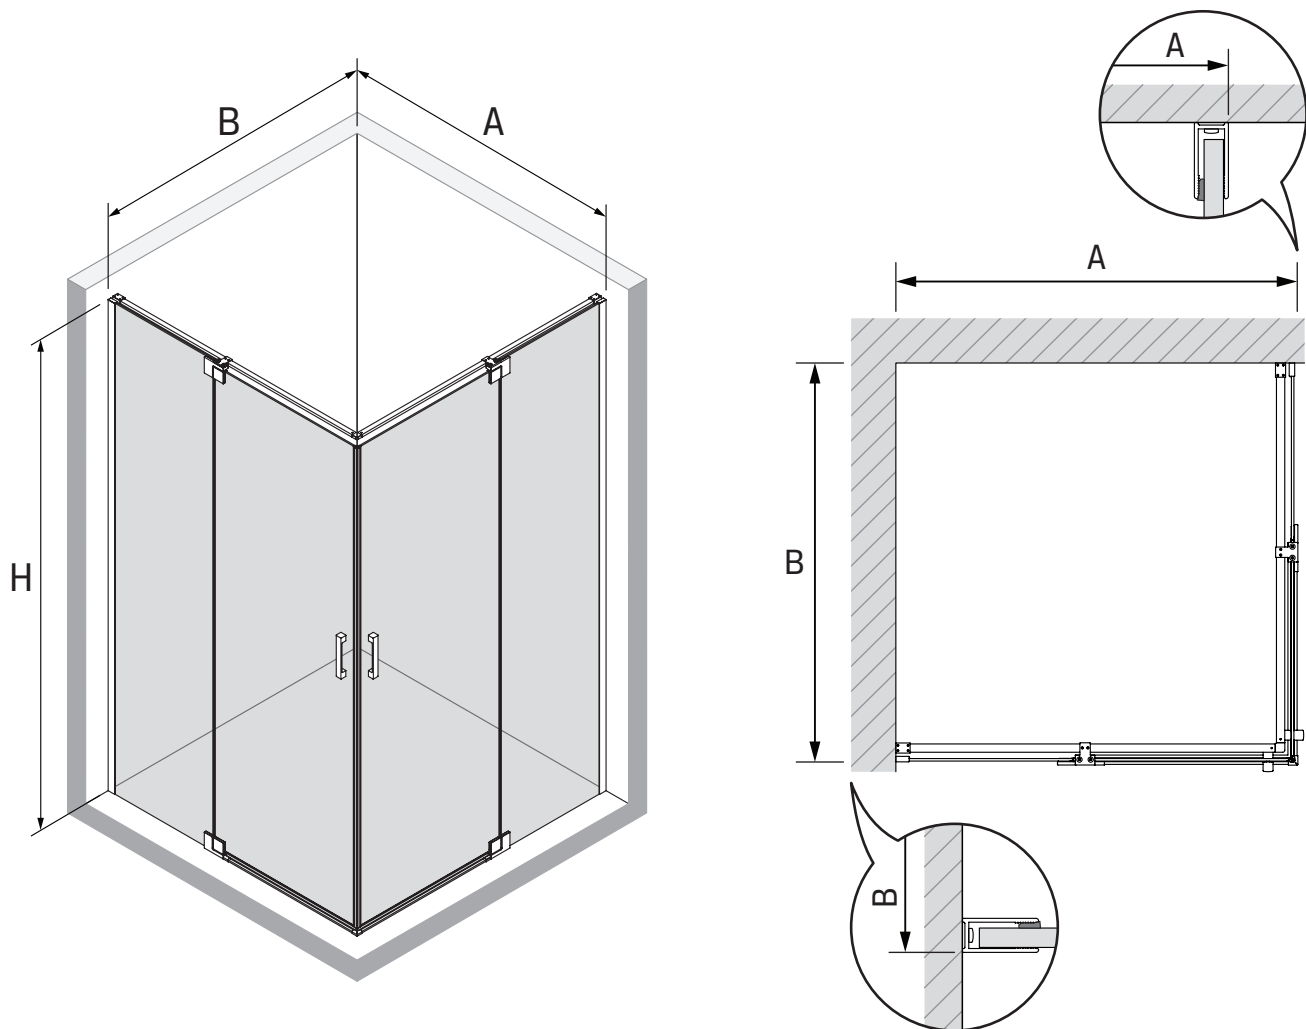

**TABELA NIE DOTYCZY KABIN NA WYMIAR!
THE TABLE DOES NOT INCLUDE CUSTOM-MADE ENCLOSURES!**

Gabaryty kabin **na wymiar** znajdują się na rysunku w zamówieniu.
Dimensions of the **custom-made** cabin are in the product order.

WYMIAR	A	B	H
80x80x200	77 - 78,5	77 - 78,5	200
80x90x200	77 - 78,5	87 - 88,5	200
80x100x200	77 - 78,5	97 - 98,5	200
80x110x200	77 - 78,5	107 - 108,5	200
80x120x200	77 - 78,5	117 - 118,5	200
90x90x200	87 - 88,5	87 - 88,5	200

WYMIAR	A	B	H
90x100x200	87 - 88,5	97 - 98,5	200
90x110x200	87 - 88,5	107 - 108,5	200
90x120x200	87 - 88,5	117 - 118,5	200
100x100x200	97 - 98,5	97 - 98,5	200
100x110x200	97 - 98,5	107 - 108,5	200
100x120x200	97 - 98,5	117 - 118,5	200