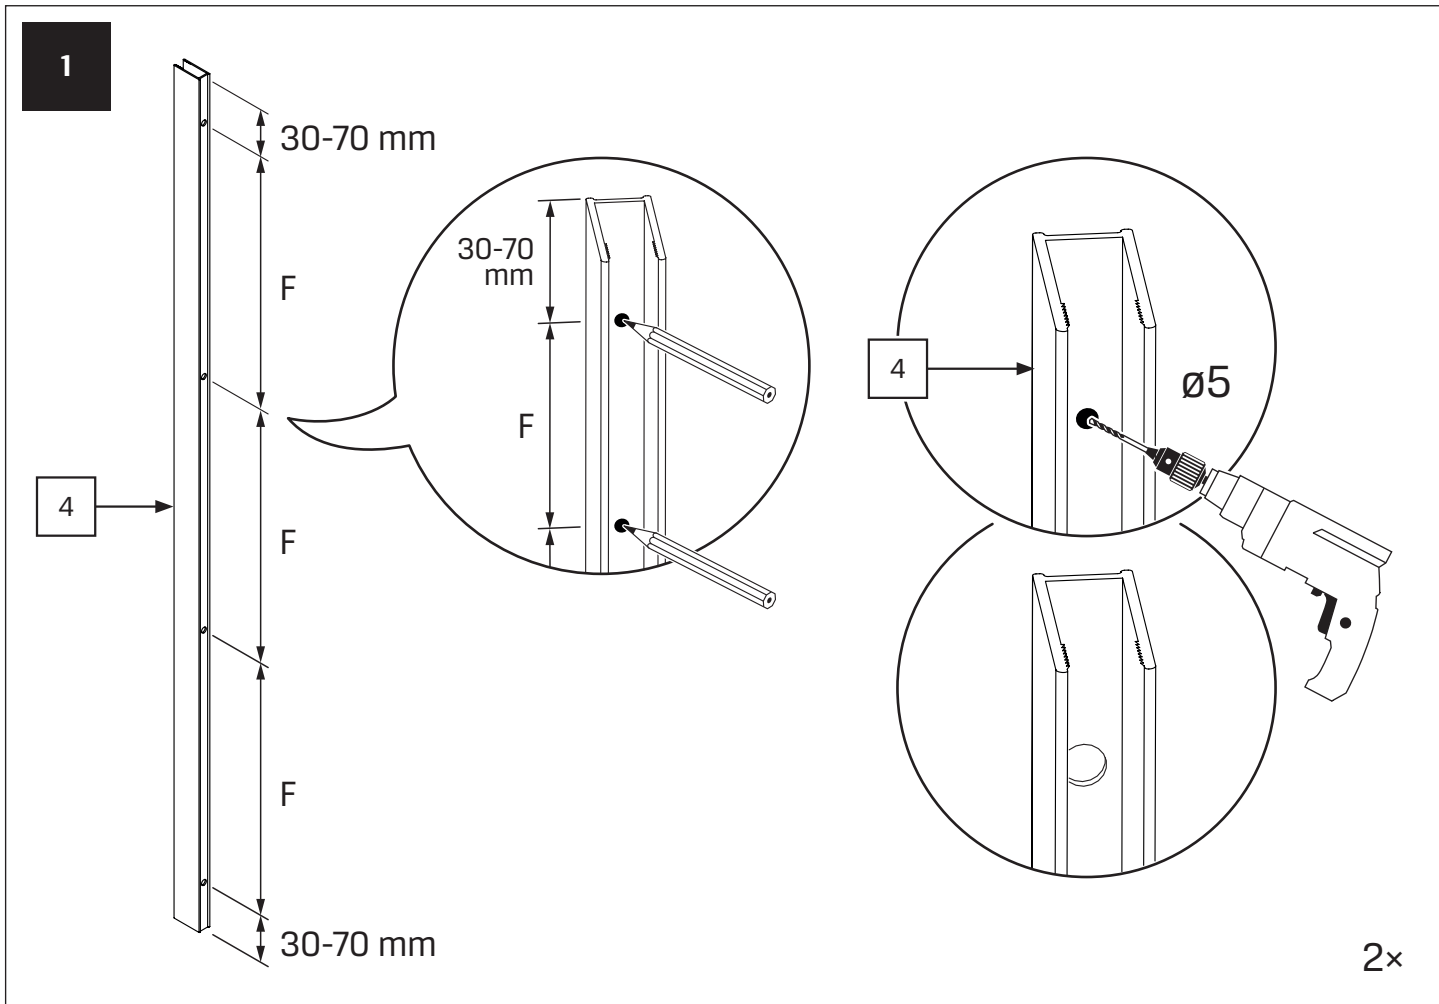

Gabaryty kabin **na wymiar** znajdują się na rysunku w zamówieniu.  
Dimensions of the **custom-made** cabin are in the product order.

WYMIAR	A	B	H
80x80x200	77 - 78,5	77 - 78,5	200
80x90x200	77 - 78,5	87 - 88,5	200
80x100x200	77 - 78,5	97 - 98,5	200
80x110x200	77 - 78,5	107 - 108,5	200
80x120x200	77 - 78,5	117 - 118,5	200
90x90x200	87 - 88,5	87 - 88,5	200

WYMIAR	A	B	H
90x100x200	87 - 88,5	97 - 98,5	200
90x110x200	87 - 88,5	107 - 108,5	200
90x120x200	87 - 88,5	117 - 118,5	200
100x100x200	97 - 98,5	97 - 98,5	200
100x110x200	97 - 98,5	107 - 108,5	200
100x120x200	97 - 98,5	117 - 118,5	200