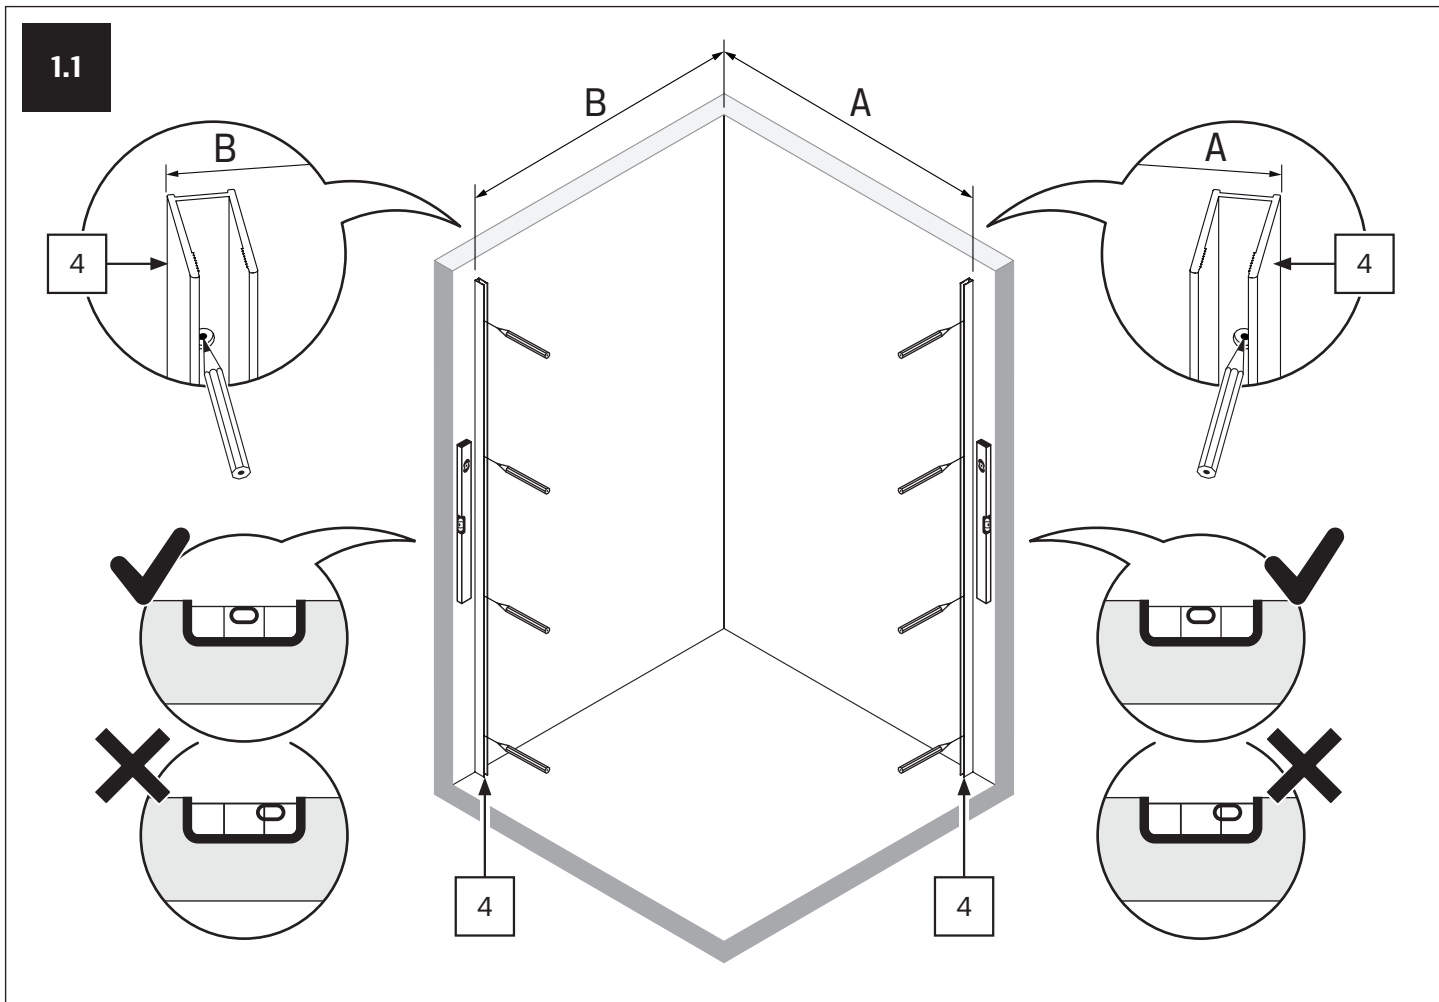

Gabaryty kabin **na wymiar** znajdują się na rysunku w zamówieniu.  
Dimensions of the **custom-made** cabin are in the product order.

WYMIAR	A	B	H
80x80x200	77 - 78,5	77 - 78,5	200
80x90x200	77 - 78,5	87 - 88,5	200
80x100x200	77 - 78,5	97 - 98,5	200
80x110x200	77 - 78,5	107 - 108,5	200
80x120x200	77 - 78,5	117 - 118,5	200
90x90x200	87 - 88,5	87 - 88,5	200

WYMIAR	A	B	H
90x100x200	87 - 88,5	97 - 98,5	200
90x110x200	87 - 88,5	107 - 108,5	200
90x120x200	87 - 88,5	117 - 118,5	200
100x100x200	97 - 98,5	97 - 98,5	200
100x110x200	97 - 98,5	107 - 108,5	200
100x120x200	97 - 98,5	117 - 118,5	200