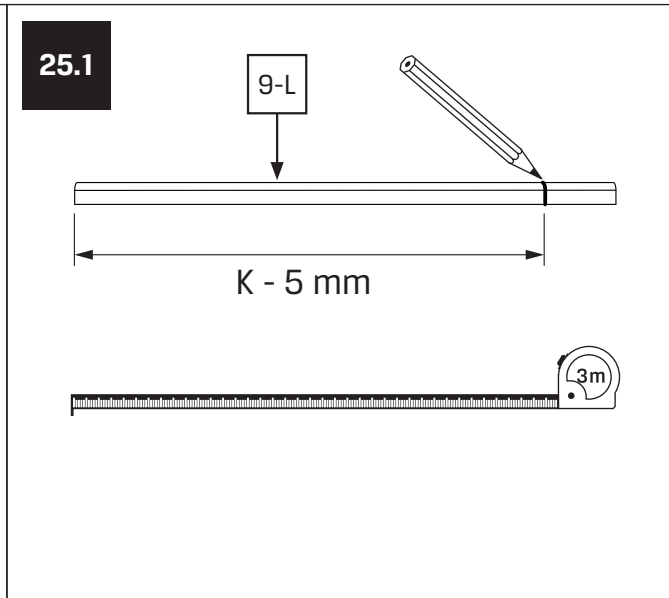

Gabaryty kabin **na wymiar** znajdują się na rysunku w zamówieniu.  
Dimensions of the **custom-made** cabin are in the product order.

WYMIAR	A	B	H
80x80x200	77 - 78,5	77 - 78,5	200
80x90x200	77 - 78,5	87 - 88,5	200
80x100x200	77 - 78,5	97 - 98,5	200
80x110x200	77 - 78,5	107 - 108,5	200
80x120x200	77 - 78,5	117 - 118,5	200
90x90x200	87 - 88,5	87 - 88,5	200

22

22.1

22.2

23

26

26.1

26.2

27