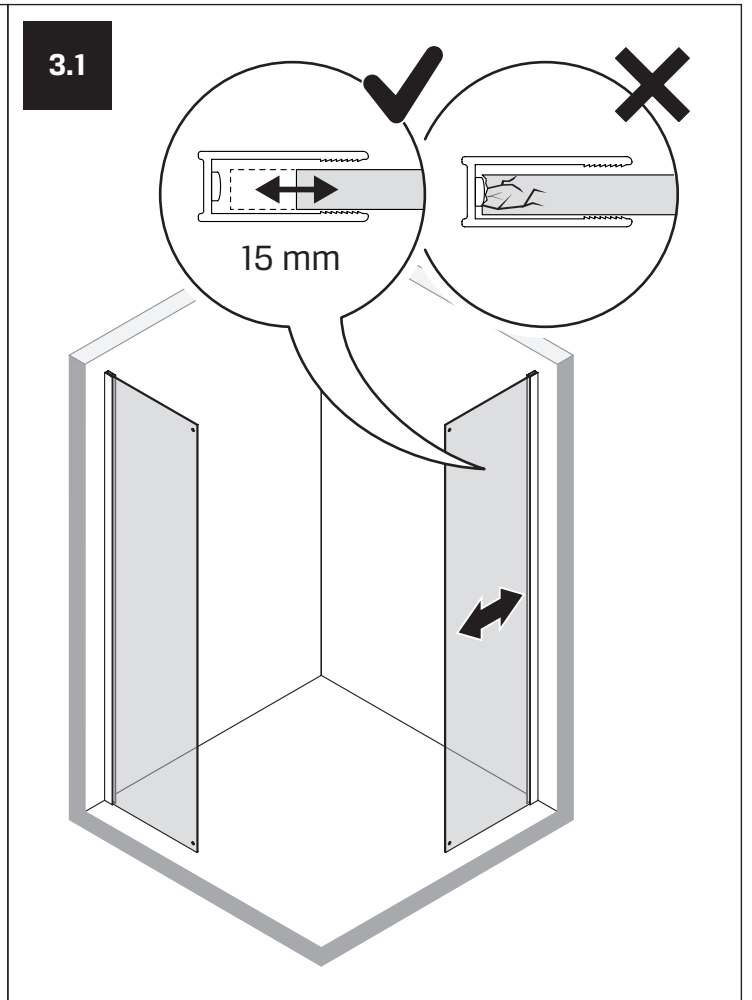

# SWING

**NEW TRENDY Sp. z o.o.**

ul. Taszarowo 18  
62-100 Wągrowiec  
Tel. 67 262 12 66  
E-mail: serwis@newtrendy.pl

wellneo 

**I-0840**

v. 02

**TABELA NIE DOTYCZY KABIN NA WYMIAR!  
THE TABLE DOES NOT INCLUDE CUSTOM-MADE ENCLOSURES!**

Gabaryty kabin **na wymiar** znajdują się na rysunku w zamówieniu.  
Dimensions of the **custom-made** cabin are in the product order.

WYMIAR	A	B	H
80x80x200	77 - 78,5	77 - 78,5	200
80x90x200	77 - 78,5	87 - 88,5	200
80x100x200	77 - 78,5	97 - 98,5	200
80x110x200	77 - 78,5	107 - 108,5	200
80x120x200	77 - 78,5	117 - 118,5	200
90x90x200	87 - 88,5	87 - 88,5	200

WYMIAR	A	B	H
90x100x200	87 - 88,5	97 - 98,5	200
90x110x200	87 - 88,5	107 - 108,5	200
90x120x200	87 - 88,5	117 - 118,5	200
100x100x200	97 - 98,5	97 - 98,5	200
100x110x200	97 - 98,5	107 - 108,5	200
100x120x200	97 - 98,5	117 - 118,5	200