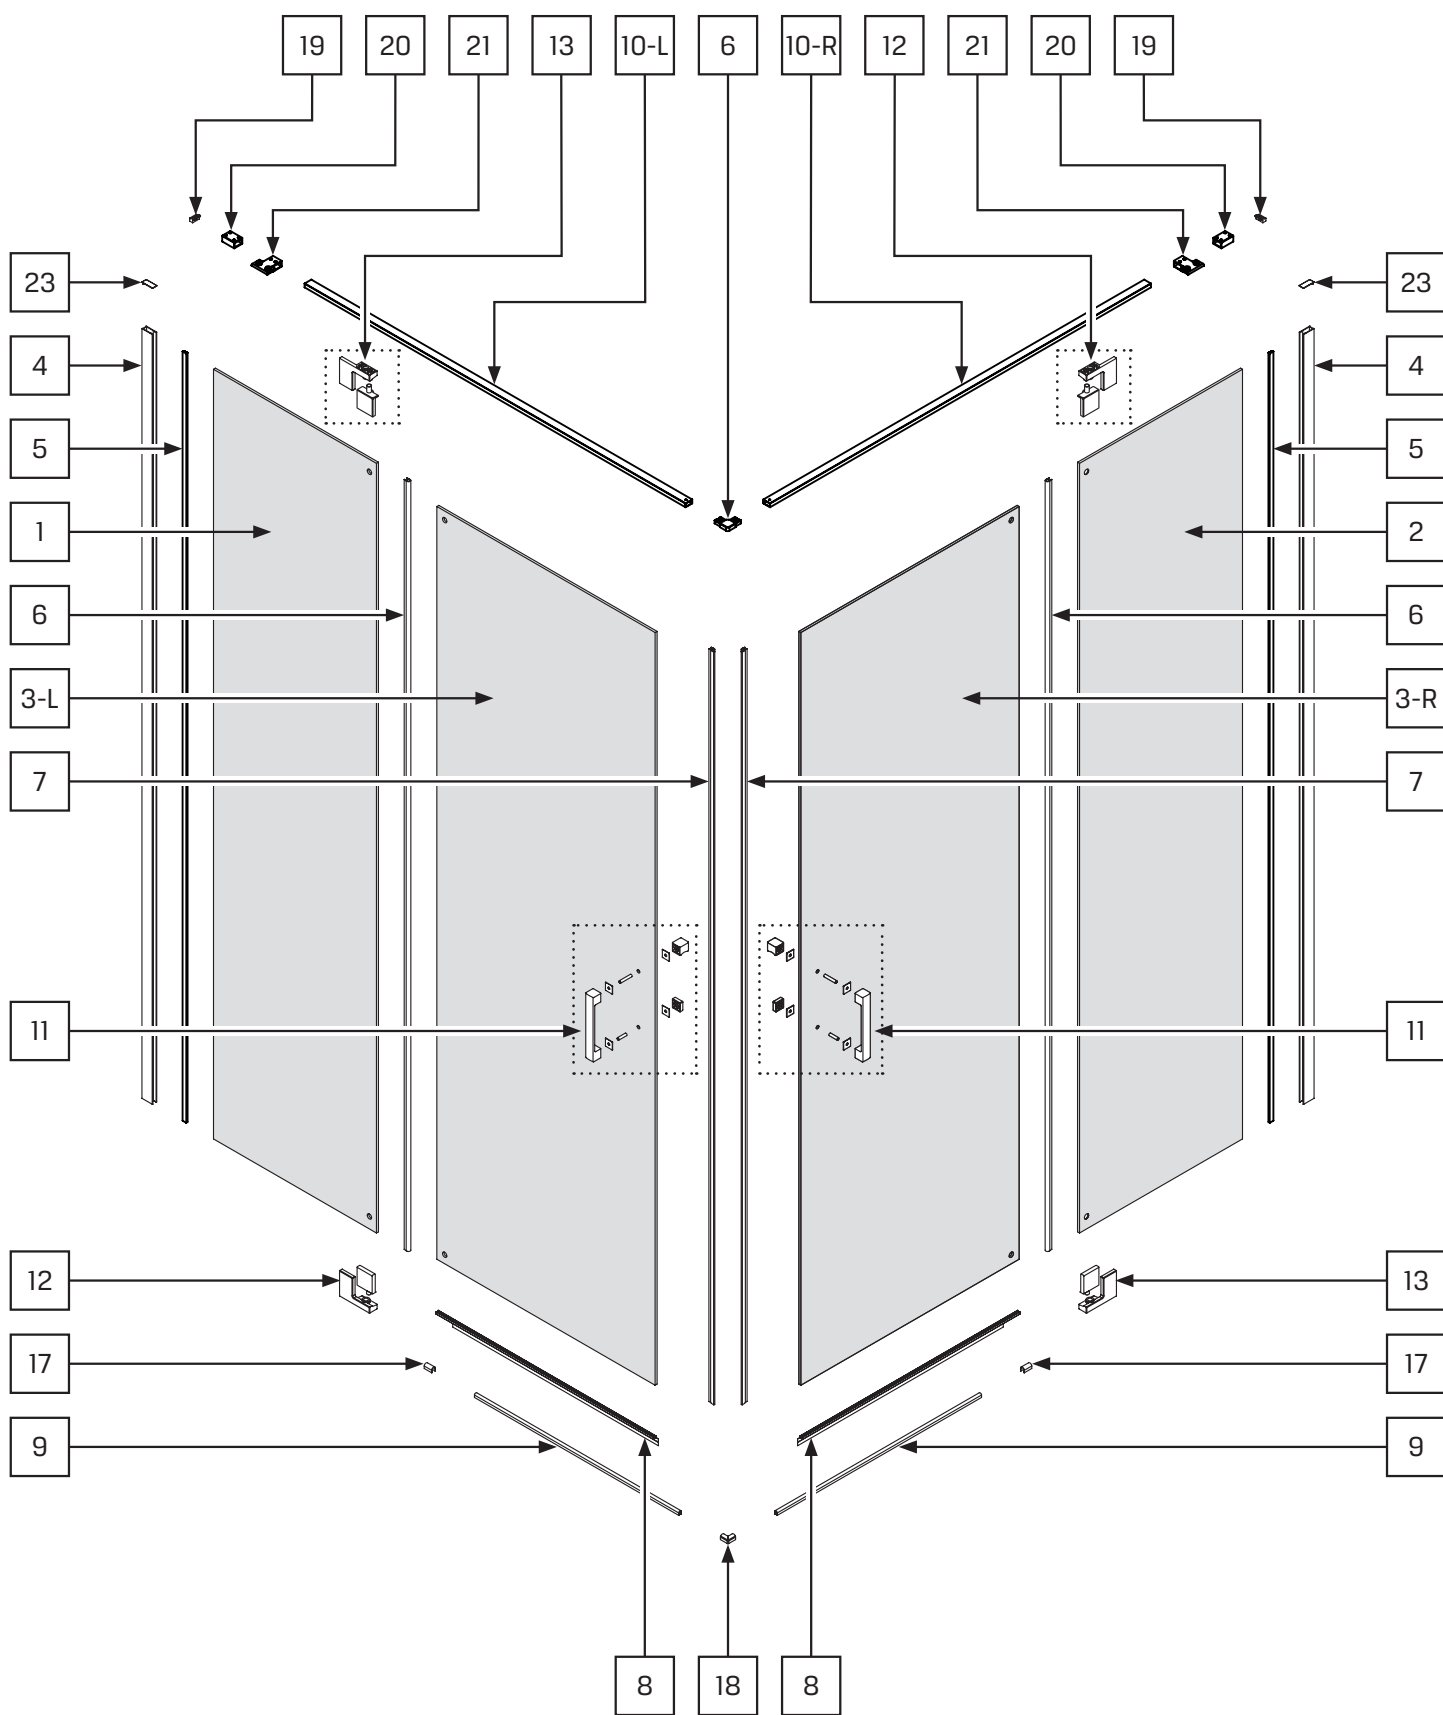

# SWING

**NEW TRENDY Sp. z o.o.**

ul. Taszarowo 18  
62-100 Wągrowiec  
Tel. 67 262 12 66  
E-mail: serwis@newtrendy.pl

wellneo 

**I-0840**

v. 02

**TABELA NIE DOTYCZY KABIN NA WYMIAR!  
THE TABLE DOES NOT INCLUDE CUSTOM-MADE ENCLOSURES!**

Gabaryty kabin **na wymiar** znajdują się na rysunku w zamówieniu.  
Dimensions of the **custom-made** cabin are in the product order.

WYMIAR	A	B	H
80x80x200	77 - 78,5	77 - 78,5	200
80x90x200	77 - 78,5	87 - 88,5	200
80x100x200	77 - 78,5	97 - 98,5	200
80x110x200	77 - 78,5	107 - 108,5	200
80x120x200	77 - 78,5	117 - 118,5	200
90x90x200	87 - 88,5	87 - 88,5	200

WYMIAR	A	B	H
90x100x200	87 - 88,5	97 - 98,5	200
90x110x200	87 - 88,5	107 - 108,5	200
90x120x200	87 - 88,5	117 - 118,5	200
100x100x200	97 - 98,5	97 - 98,5	200
100x110x200	97 - 98,5	107 - 108,5	200
100x120x200	97 - 98,5	117 - 118,5	200