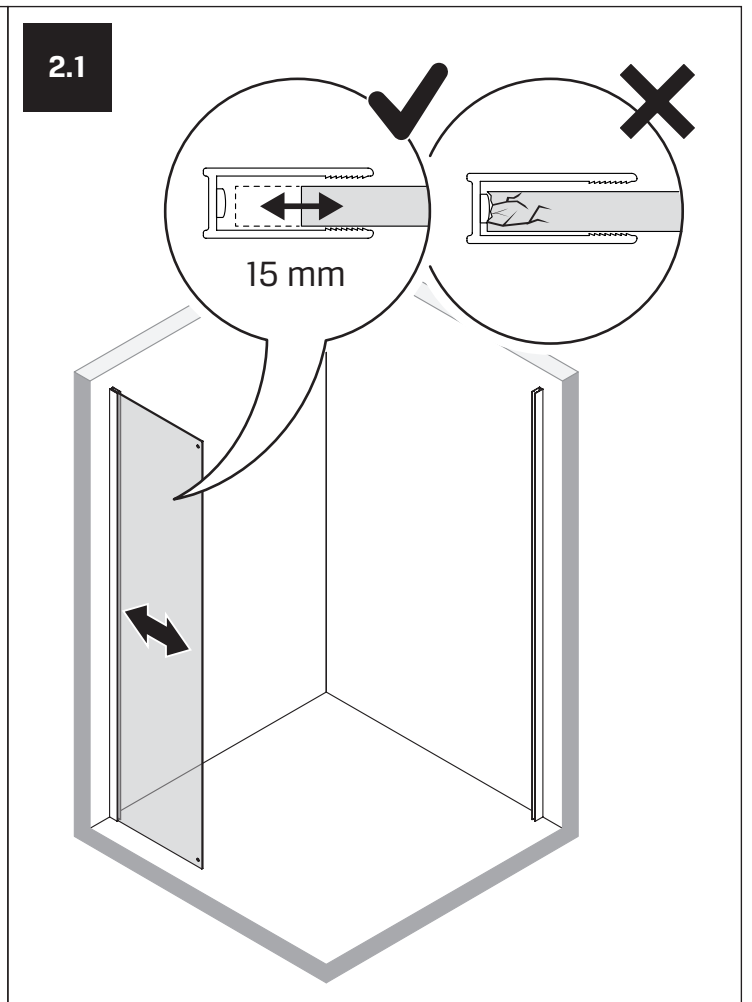

Gabaryty kabin **na wymiar** znajdują się na rysunku w zamówieniu.  
Dimensions of the **custom-made** cabin are in the product order.

WYMIAR	A	B	H
80x80x200	77 - 78,5	77 - 78,5	200
80x90x200	77 - 78,5	87 - 88,5	200
80x100x200	77 - 78,5	97 - 98,5	200
80x110x200	77 - 78,5	107 - 108,5	200
80x120x200	77 - 78,5	117 - 118,5	200
90x90x200	87 - 88,5	87 - 88,5	200

WYMIAR	A	B	H
90x100x200	87 - 88,5	97 - 98,5	200
90x110x200	87 - 88,5	107 - 108,5	200
90x120x200	87 - 88,5	117 - 118,5	200
100x100x200	97 - 98,5	97 - 98,5	200
100x110x200	97 - 98,5	107 - 108,5	200
100x120x200	97 - 98,5	117 - 118,5	200