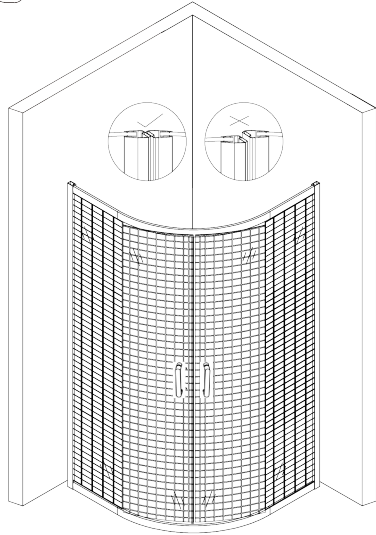

I-0498

NEW TRENDY Sp. z o.o.

ul. Taszarowo 18, 62-100 Wągrowiec

serwis@newtrendy.pl

tel/fax 67 262 12 66

Ø6, Ø2.8

serial number	graphical	name	quantity	remarks	serial number	graphical	name	quantity	remarks
1			6 PCS		17			2 PCS	
2			2 PCS		18			6 PCS	
3			2 PCS		19			2 PCS	
4			2 PCS		20			8 PCS	
5		S	2 PCS		21		ST3. 5X9. 5	8 PCS	
6			2 PCS		22		L/R	2 PCS	
7			4 PCS		23			2 PCS	
8		L	2 PCS						
9			2 PCS						
10			2 PCS						
11		ST3. 5X9. 5	6 PCS						
12		ST3. 9X35	6 PCS						
13		ST3.5X13	4 PCS						
14		ST3. 5X20	8 PCS						
15			4 PCS						
16			2 PCS						

	A	B
800X800	780-795	780-795
900X900	880-895	880-895

1.

2.

3.

4.

5.

6.

7.

8.

9.

10.