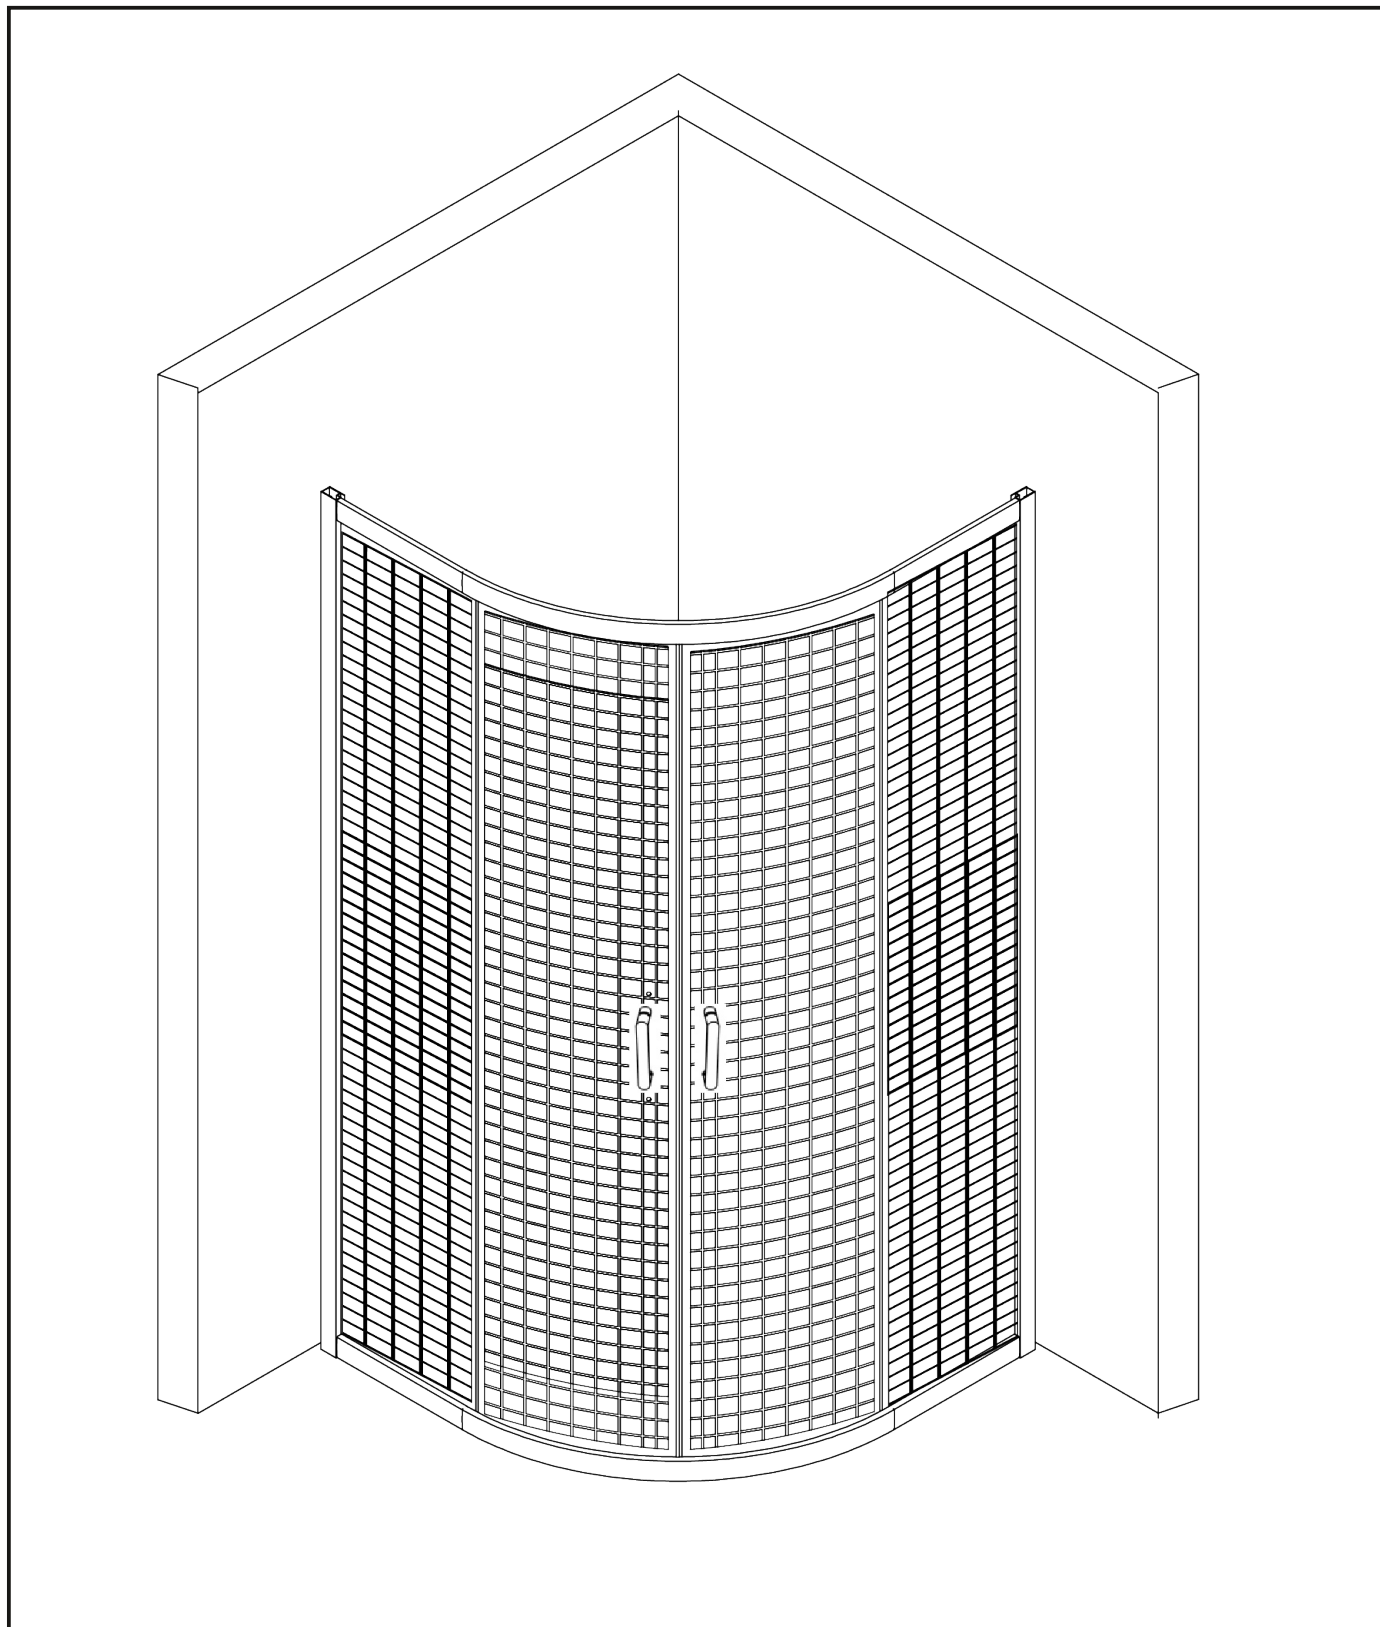

I-0498

NEW TRENDY Sp. z o.o.

ul. Taszarowo 18, 62-100 Wągrowiec

serwis@newtrendy.pl

tel/fax 67 262 12 66

Ø6, Ø2.8

serial number	graphical	name	quantity	remarks	serial number	graphical	name	quantity	remarks
1			6 PCS		17			2 PCS	
2			2 PCS		18			6 PCS	
3			2 PCS		19			2 PCS	
4			2 PCS		20			8 PCS	
5		S	2 PCS		21		ST3. 5X9. 5	8 PCS	
6			2 PCS		22		L/R	2 PCS	
7			4 PCS		23			2 PCS	
8		L	2 PCS						
9			2 PCS						
10			2 PCS						
11		ST3. 5X9. 5	6 PCS						
12		ST3. 9X35	6 PCS						
13		ST3.5X13	4 PCS						
14		ST3. 5X20	8 PCS						
15			4 PCS						
16			2 PCS						

	A	B
800X800	780-795	780-795
900X900	880-895	880-895

1.

2.

3.

4.

5.

6.

7.

8.

9.

10.