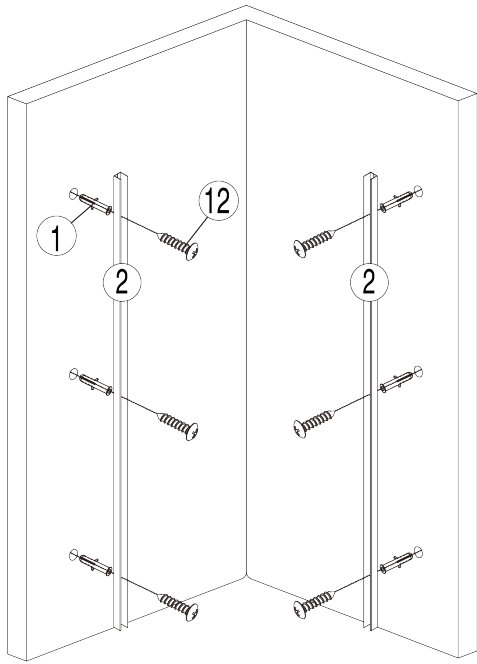

I-0498

NEW TRENDY Sp. z o.o.

ul. Taszarowo 18, 62-100 Wągrowiec

serwis@newtrendy.pl

tel/fax 67 262 12 66

Ø6, Ø2.8

serial number	graphical	name	quantity	remarks	serial number	graphical	name	quantity	remarks
1			6 PCS		17			2 PCS	
2			2 PCS		18			6 PCS	
3			2 PCS		19			2 PCS	
4			2 PCS		20			8 PCS	
5		S	2 PCS		21		ST3. 5X9. 5	8 PCS	
6			2 PCS		22		L/R	2 PCS	
7			4 PCS		23			2 PCS	
8		L	2 PCS						
9			2 PCS						
10			2 PCS						
11		ST3. 5X9. 5	6 PCS						
12		ST3. 9X35	6 PCS						
13		ST3.5X13	4 PCS						
14		ST3. 5X20	8 PCS						
15			4 PCS						
16			2 PCS						

	A	B
800X800	780-795	780-795
900X900	880-895	880-895

1.

2.

3.

4.

5.

6.

7.

8.

9.

10.