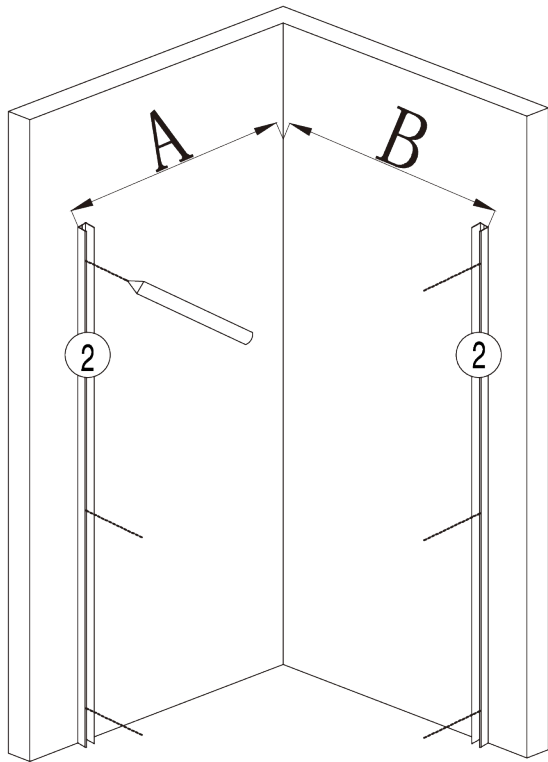

I-0498

NEW TRENDY Sp. z o.o.

ul. Taszarowo 18, 62-100 Wągrowiec

serwis@newtrendy.pl

tel/fax 67 262 12 66

Ø6, Ø2.8

serial number	graphical	name	quantity	remarks	serial number	graphical	name	quantity	remarks
1			6 PCS		17			2 PCS	
2			2 PCS		18			6 PCS	
3			2 PCS		19			2 PCS	
4			2 PCS		20			8 PCS	
5		S	2 PCS		21		ST3. 5X9. 5	8 PCS	
6			2 PCS		22		L/R	2 PCS	
7			4 PCS		23			2 PCS	
8		L	2 PCS						
9			2 PCS						
10			2 PCS						
11		ST3. 5X9. 5	6 PCS						
12		ST3. 9X35	6 PCS						
13		ST3.5X13	4 PCS						
14		ST3. 5X20	8 PCS						
15			4 PCS						
16			2 PCS						

	A	B
800X800	780-795	780-795
900X900	880-895	880-895

1.

2.

3.

4.

5.

6.

7.