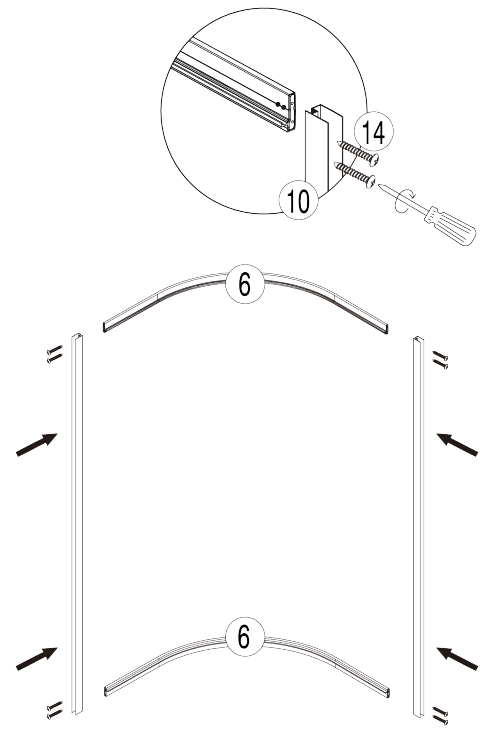

I-0498

NEW TRENDY Sp. z o.o.

ul. Taszarowo 18, 62-100 Wągrowiec

serwis@newtrendy.pl

tel/fax 67 262 12 66

Ø6, Ø2.8

serial number	graphical	name	quantity	remarks	serial number	graphical	name	quantity	remarks
1			6 PCS		17			2 PCS	
2			2 PCS		18			6 PCS	
3			2 PCS		19			2 PCS	
4			2 PCS		20			8 PCS	
5		S	2 PCS		21		ST3. 5X9. 5	8 PCS	
6			2 PCS		22		L/R	2 PCS	
7			4 PCS		23			2 PCS	
8		L	2 PCS						
9			2 PCS						
10			2 PCS						
11		ST3. 5X9. 5	6 PCS						
12		ST3. 9X35	6 PCS						
13		ST3.5X13	4 PCS						
14		ST3. 5X20	8 PCS						
15			4 PCS						
16			2 PCS						

	A	B
800X800	780-795	780-795
900X900	880-895	880-895

1.

2.

3.

4.

5.

6.

7.