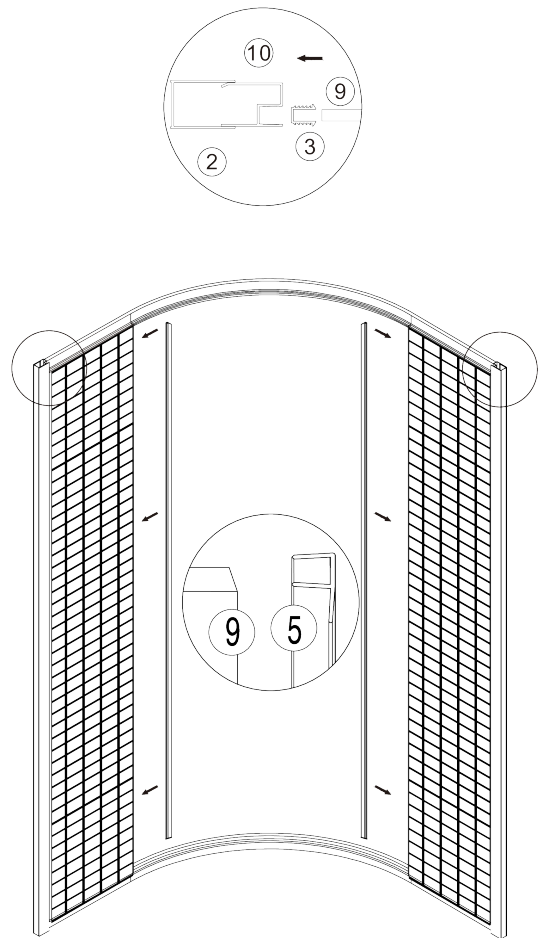

I-0498

NEW TRENDY Sp. z o.o.

ul. Taszarowo 18, 62-100 Wągrowiec

serwis@newtrendy.pl

tel/fax 67 262 12 66

Ø6, Ø2.8

serial number	graphical	name	quantity	remarks	serial number	graphical	name	quantity	remarks
1			6 PCS		17			2 PCS	
2			2 PCS		18			6 PCS	
3			2 PCS		19			2 PCS	
4			2 PCS		20			8 PCS	
5		S	2 PCS		21		ST3. 5X9. 5	8 PCS	
6			2 PCS		22		L/R	2 PCS	
7			4 PCS		23			2 PCS	
8		L	2 PCS						
9			2 PCS						
10			2 PCS						
11		ST3. 5X9. 5	6 PCS						
12		ST3. 9X35	6 PCS						
13		ST3.5X13	4 PCS						
14		ST3. 5X20	8 PCS						
15			4 PCS						
16			2 PCS						

	A	B
800X800	780-795	780-795
900X900	880-895	880-895

1.

2.

3.

4.

5.

6.

7.

8.

9.

10.