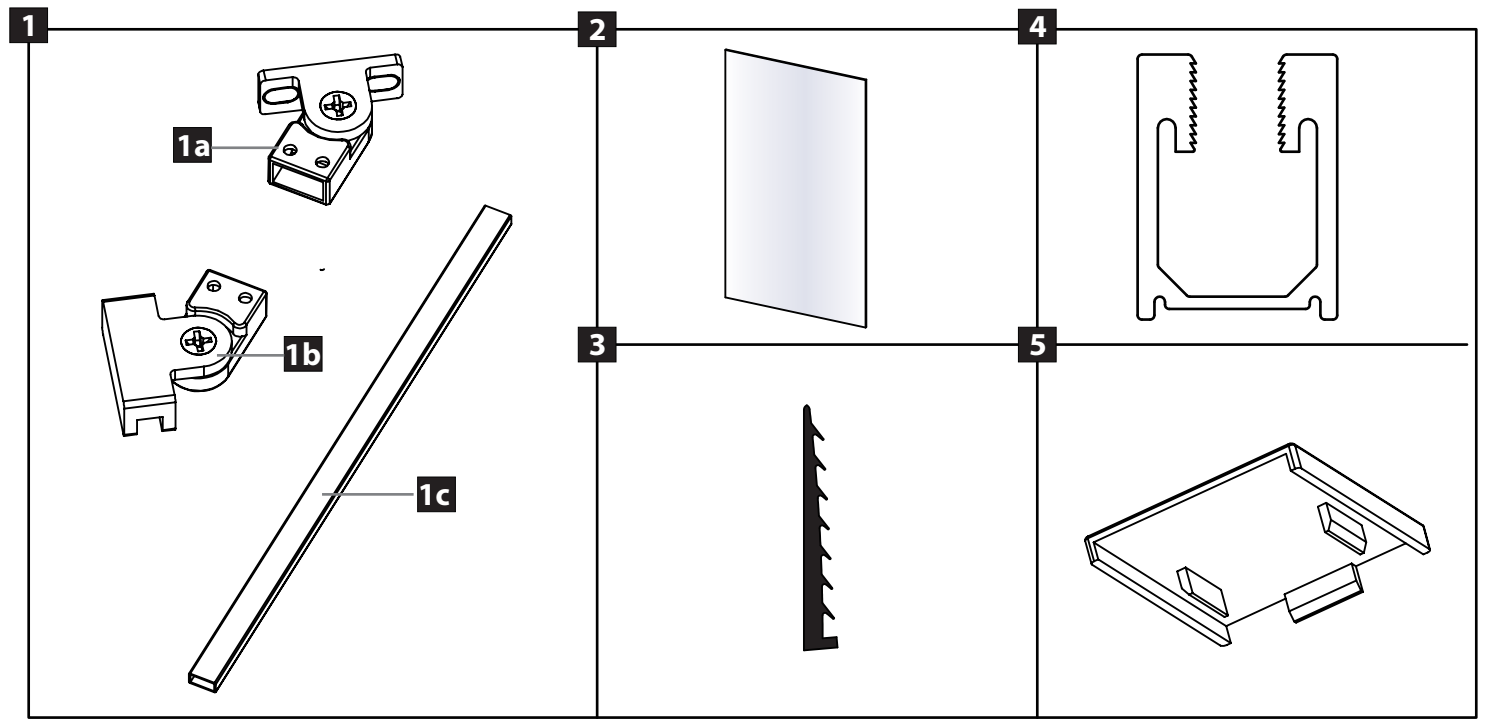

## BLACK FRAME

1

2

3

4

24H