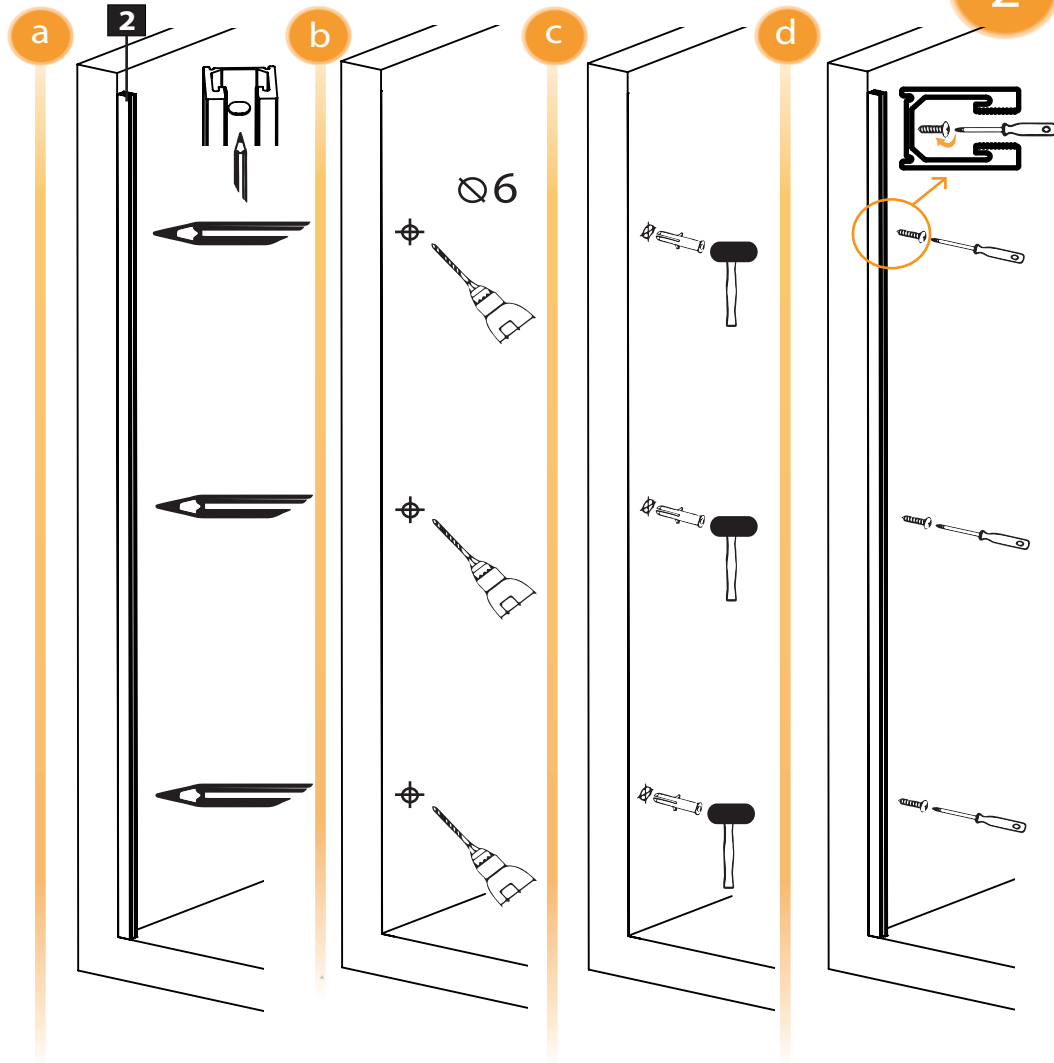

## BLACK FRAME

1

2

3

4

24H