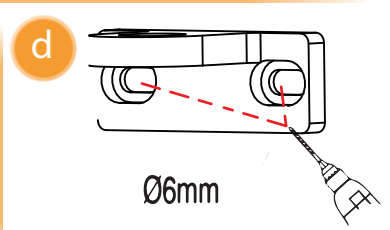

## BLACK FRAME

1

2

3

4

24H