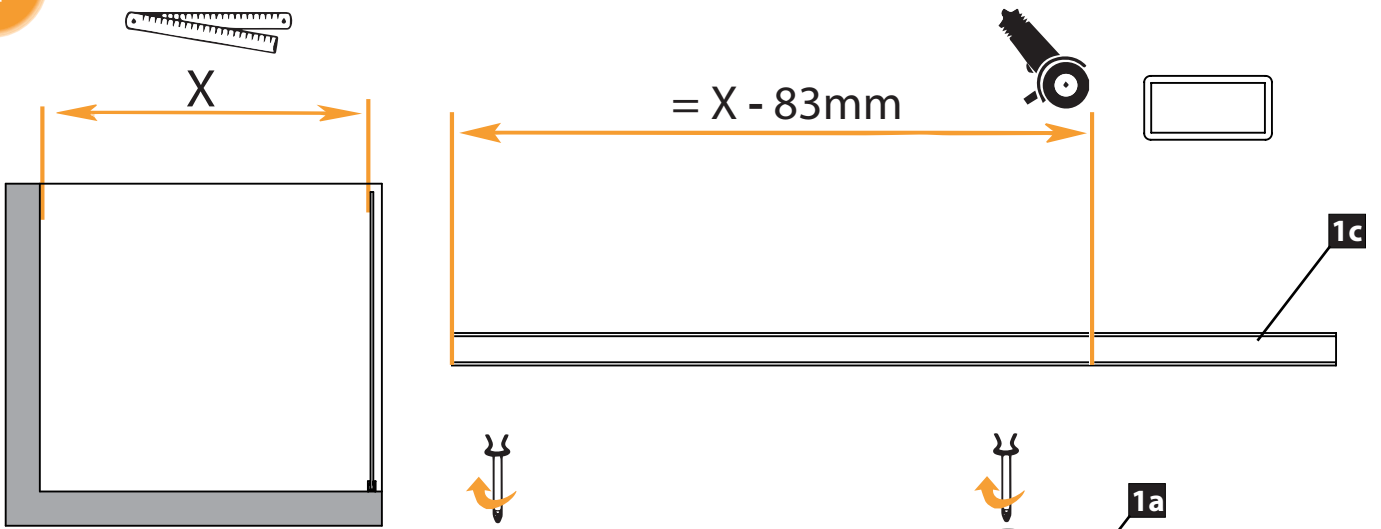

## BLACK FRAME

1

2

3

4

24H